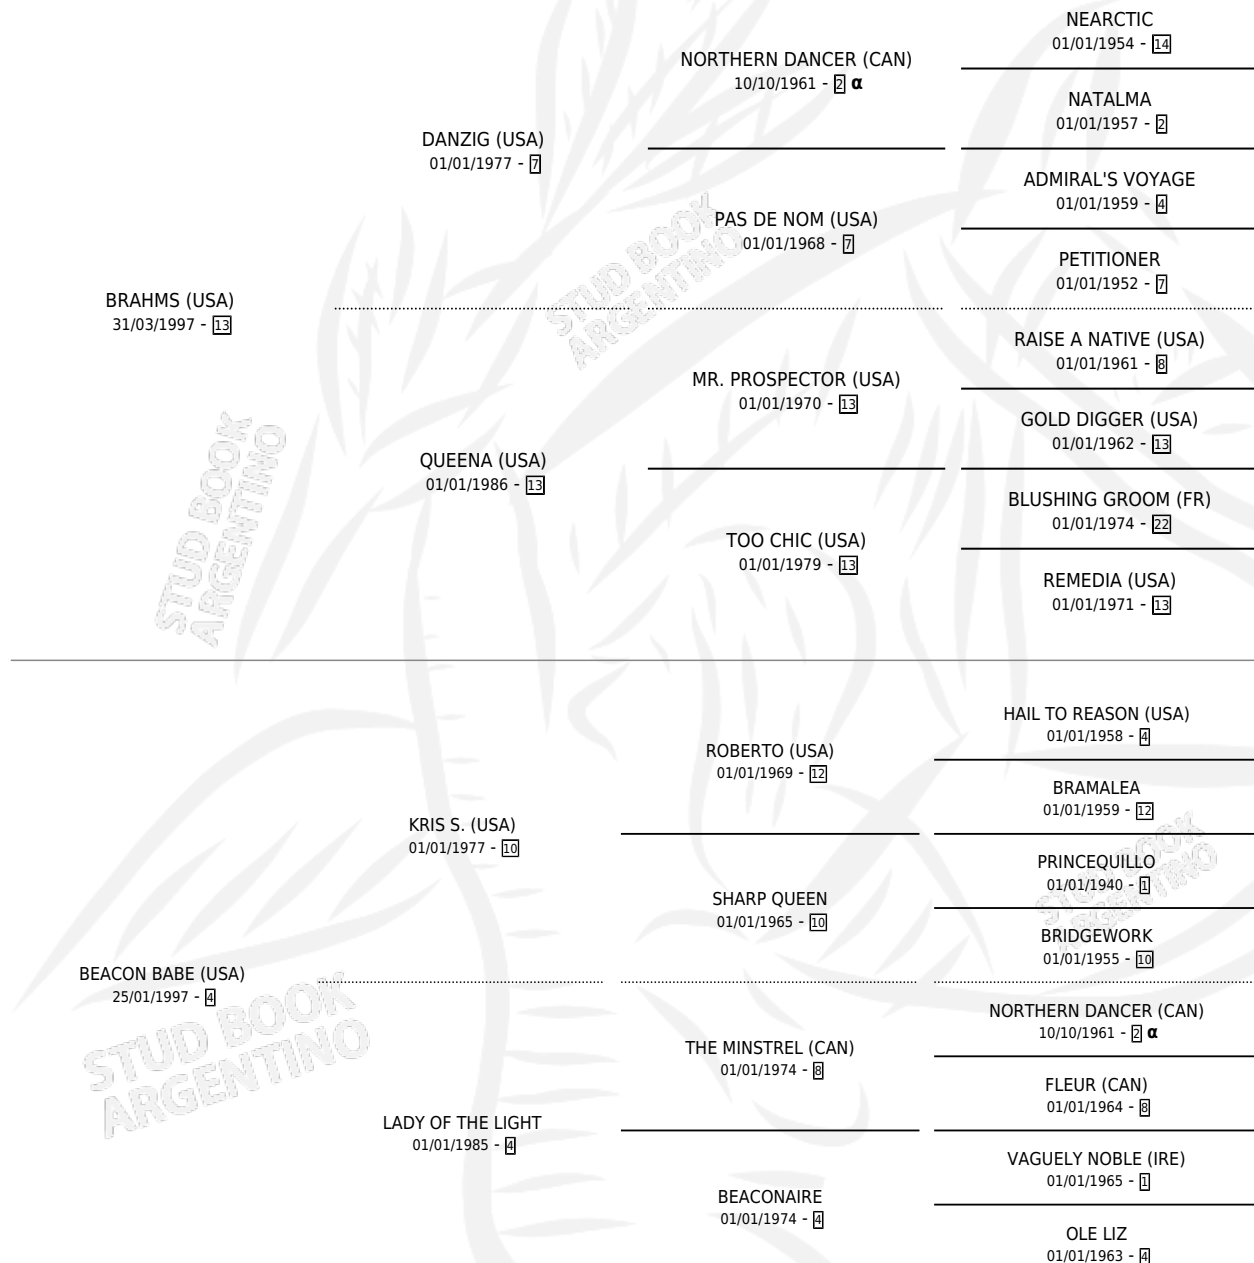

BEACON CRISP

por **BRAHMS (USA)** y **BEACON BABE (USA)** por **KRIS S. (USA)**

Argentina · Macho · Zaino · SP · 20/04/2005
Familia 4-m · Volumen 39

ESTADO

TIPIFICACIÓN SANGUÍNEA	X
TIPIFICACIÓN POR ADN	✓
PASAPORTE	X
IDENTIFICACIÓN POR MICROCHIP	X
REPRODUCTOR	X

Lugar de nacimiento: Carampangue

Criador: Carampangue

PEDIGREE

INBREEDING : α

CAMPAÑA

Solo carreras oficiales de Argentina

POR EDAD

EDAD	CC	1°	2°	3°	4°	5°	NP	CLC	CLG	CLCG1	CLGG1	IMPORTE	GANANCIA / CC
4 AÑOS	6	1	5	0	0	0	0	0	0	0	0	\$62,750	\$10,458
5 AÑOS	6	1	2	1	1	0	1	0	0	0	0	\$37,400	\$6,233
6 AÑOS	6	2	2	0	1	0	1	0	0	0	0	\$58,600	\$9,767
7 AÑOS	1	0	0	0	0	0	1	0	0	0	0	\$0	\$0
TOTALES	19	4	9	1	2	0	3	0	0	0	0	\$158,750	\$8,355
%		21.1%	47.4%	5.3%	10.5%	0.0%	15.8%	0.0%	0.0%	0.0%	0.0%		

Ganador de 4 carreras en San Isidro y Palermo - \$158,750, a los 4,5 y 6 años.

POR DISTANCIA

HIPODROMO	CC	1°	2°	3°	4°	5°	NP	CLC	CLG	CLCG1	CLGG1	IMPORTE
PALERMO	7	2	3	0	1	0	1	0	0	0	0	\$66,300
1400 MTS	6	2	2	0	1	0	1	0	0	0	0	\$58,600
1300 MTS	1	0	1	0	0	0	0	0	0	0	0	\$7,700
SAN ISIDRO	12	2	6	1	1	0	2	0	0	0	0	\$92,450
1200 MTS	2	0	0	0	1	0	1	0	0	0	0	\$1,800
1000 MTS	9	2	6	0	0	0	1	0	0	0	0	\$87,050
1100 MTS	1	0	0	1	0	0	0	0	0	0	0	\$3,600