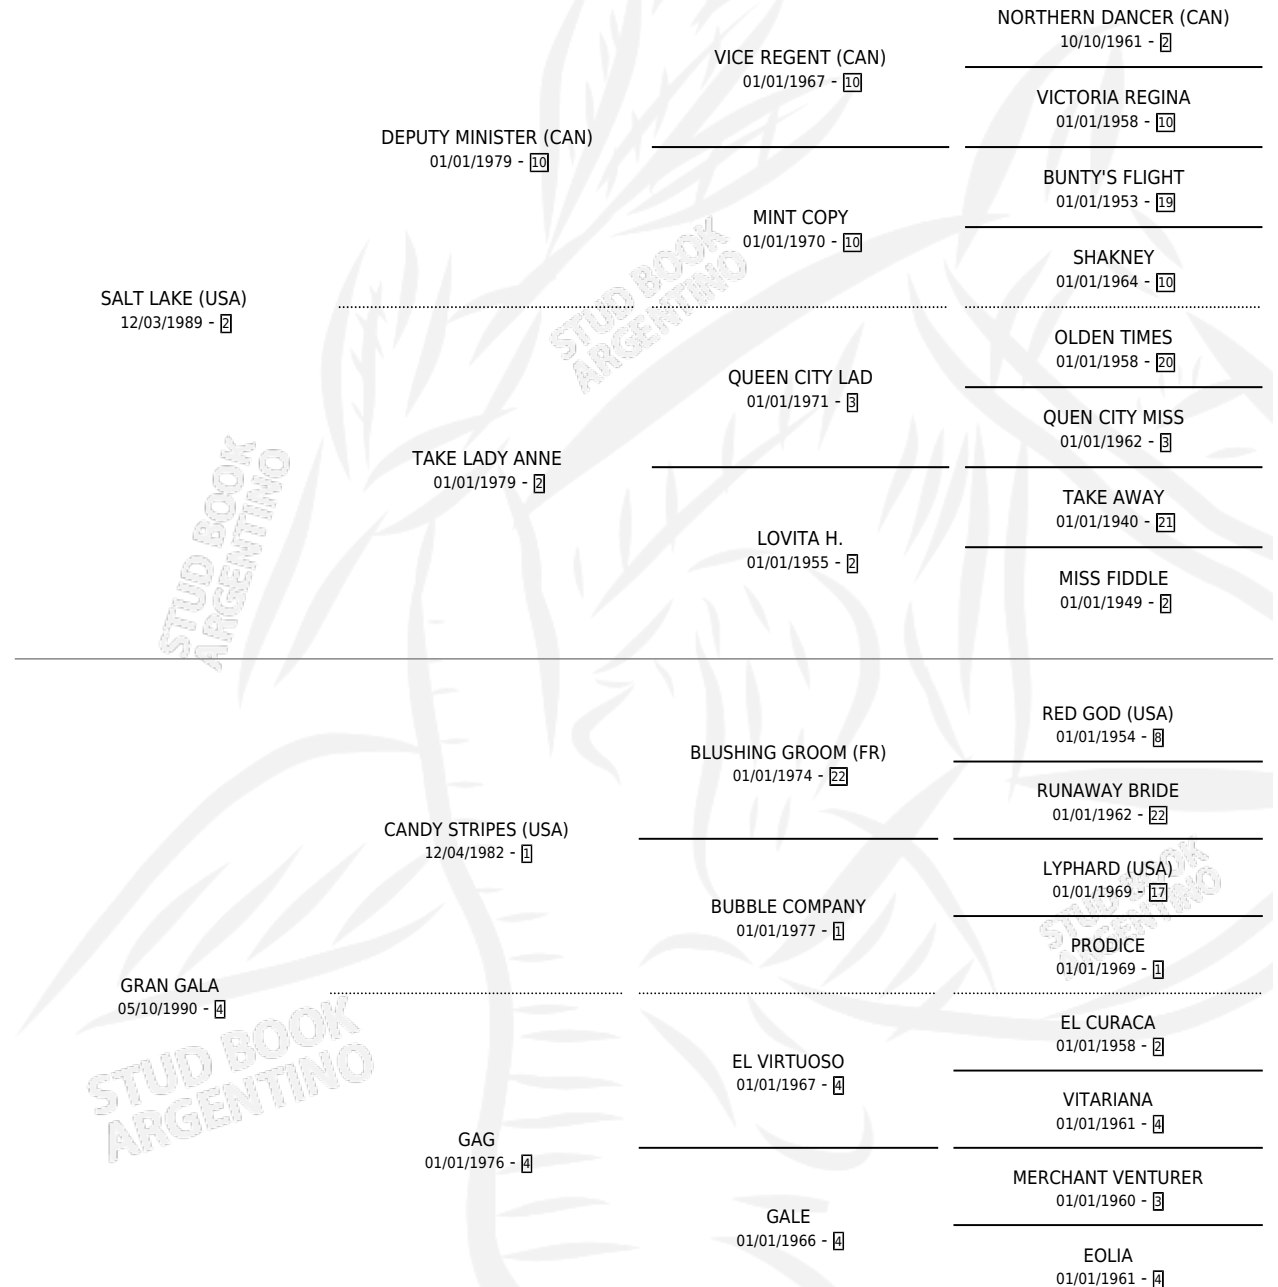

GALISIMA

por **SALT LAKE (USA)** y **GRAN GALA** por **CANDY STRIPES (USA)**

Argentina · Hembra · Zaino · SP · 03/09/2004
Familia 4-k · Volumen 38

ESTADO

TIPIFICACIÓN SANGUÍNEA	X
TIPIFICACIÓN POR ADN	✓
PASAPORTE	X
IDENTIFICACIÓN POR MICROCHIP	X
REPRODUCTOR	✓

Lugar de nacimiento: El Mallin
Criador: Haras El Mallin S.A.

~

HIJOS

	MACHOS	HEMBRAS
11 NACIERON	4	7
6 CORRIERON	3	3
2 GANARON	0	2
0 GANADORES CL	0 GANADORES GR	0 GANADORES G1

PEDIGREE

CAMPAÑA

Solo carreras oficiales de Argentina