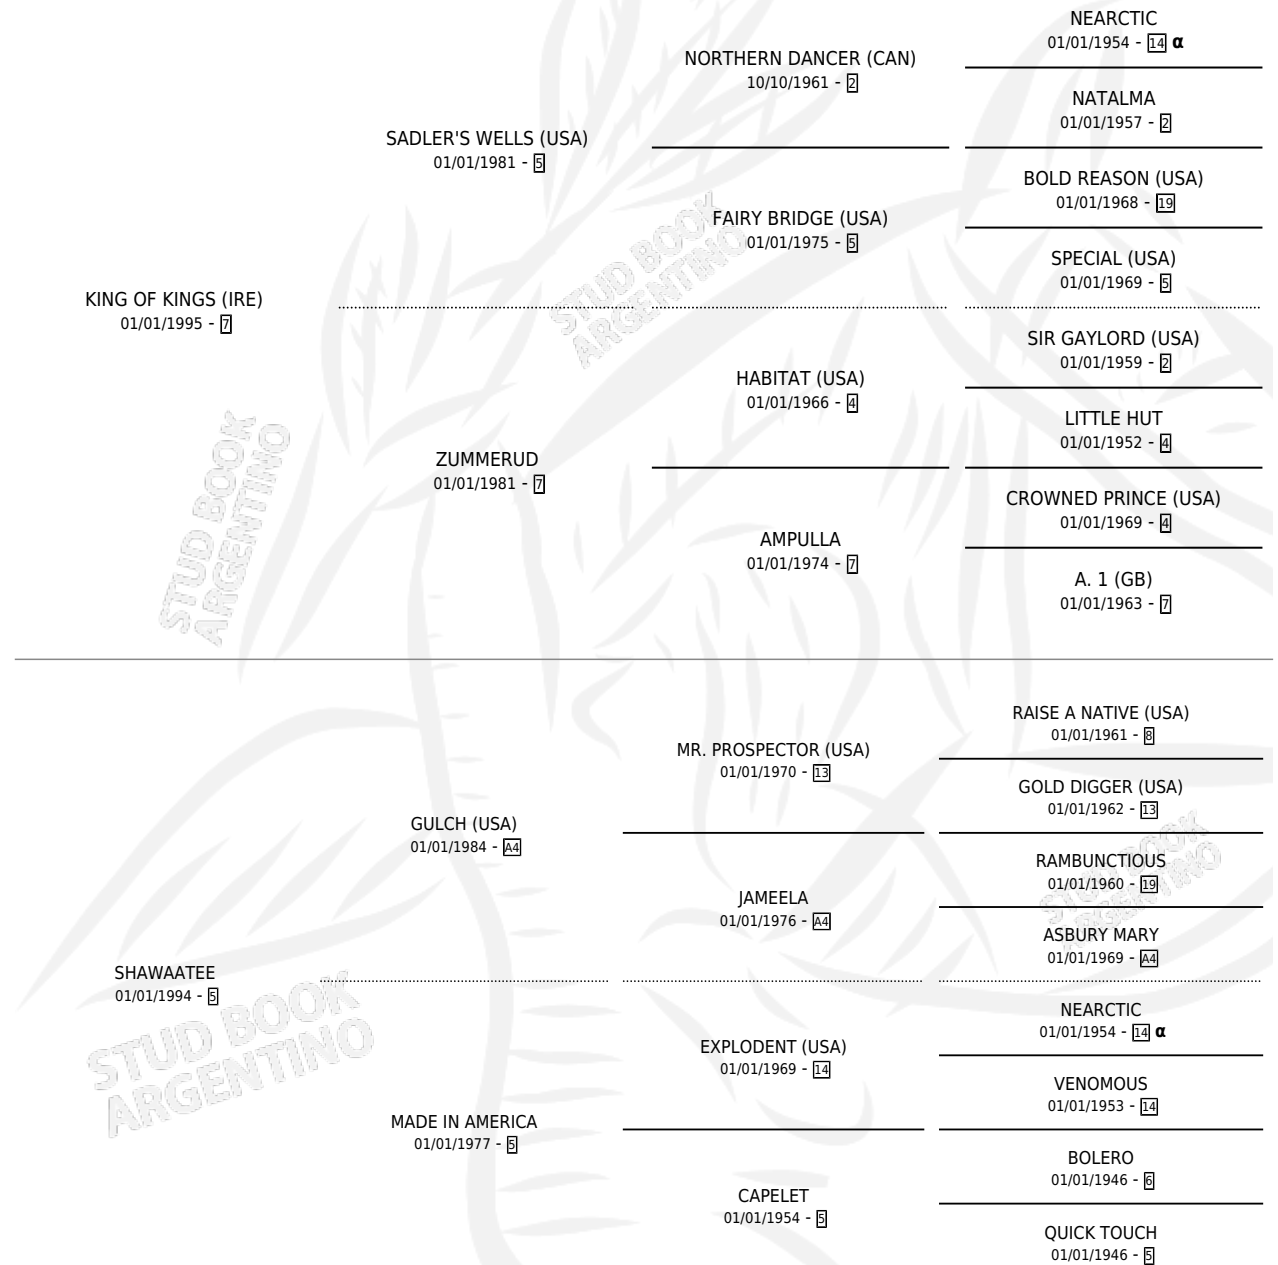

SILENT WING (USA)

por KING OF KINGS (IRE) y SHAWAATEE por GULCH (USA)

Estados Unidos · Hembra · Zaino · SP · 06/02/2000
Familia 5-g · Volumen web

ESTADO

TIPIFICACIÓN SANGUÍNEA	✓
TIPIFICACIÓN POR ADN	✓
PASAPORTE	X
IDENTIFICACIÓN POR MICROCHIP	X
REPRODUCTOR	✓

Lugar de nacimiento: Estados Unidos
Criador: Extranjero

~

HIJOS

	MACHOS	HEMBRAS
3 NACIERON	2	1
2 CORRIERON	1	1
1 GANARON	0	1
0 GANADORES CL	0 GANADORES GR	0 GANADORES G1

PEDIGREE

INBREEDING : α