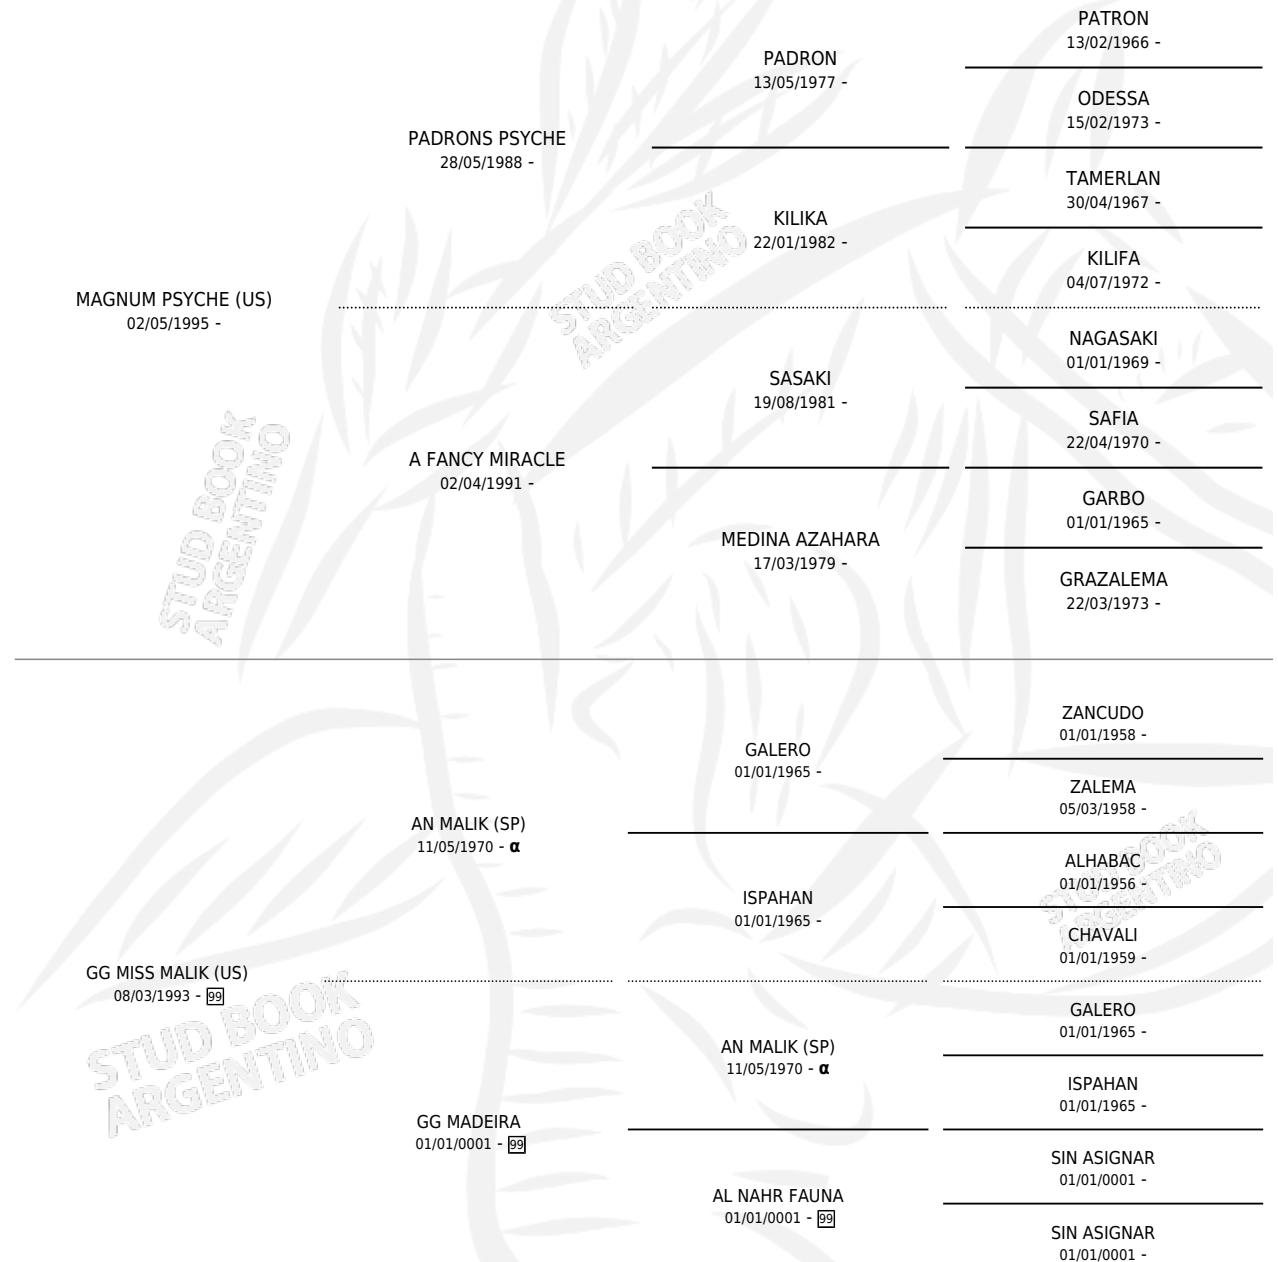

JJ MAYED

por **MAGNUM PSYCHE (US)** y **GG MISS MALIK (US)** por **AN MALIK (SP)**

Argentina · Macho · Alazan · AP · 12/03/2005
Familia 99 · Volumen 39

ESTADO

TIPIFICACIÓN SANGUÍNEA	X
TIPIFICACIÓN POR ADN	X
PASAPORTE	X
IDENTIFICACIÓN POR MICROCHIP	X
REPRODUCTOR	X

Lugar de nacimiento: Mayed
Criador: Mayed Sa

PEDIGREE

INBREEDING : α

JJ MAYED

Datos oficiales del Stud Book Argentino

Documento generado el 11/05/2026

studbook.org.ar