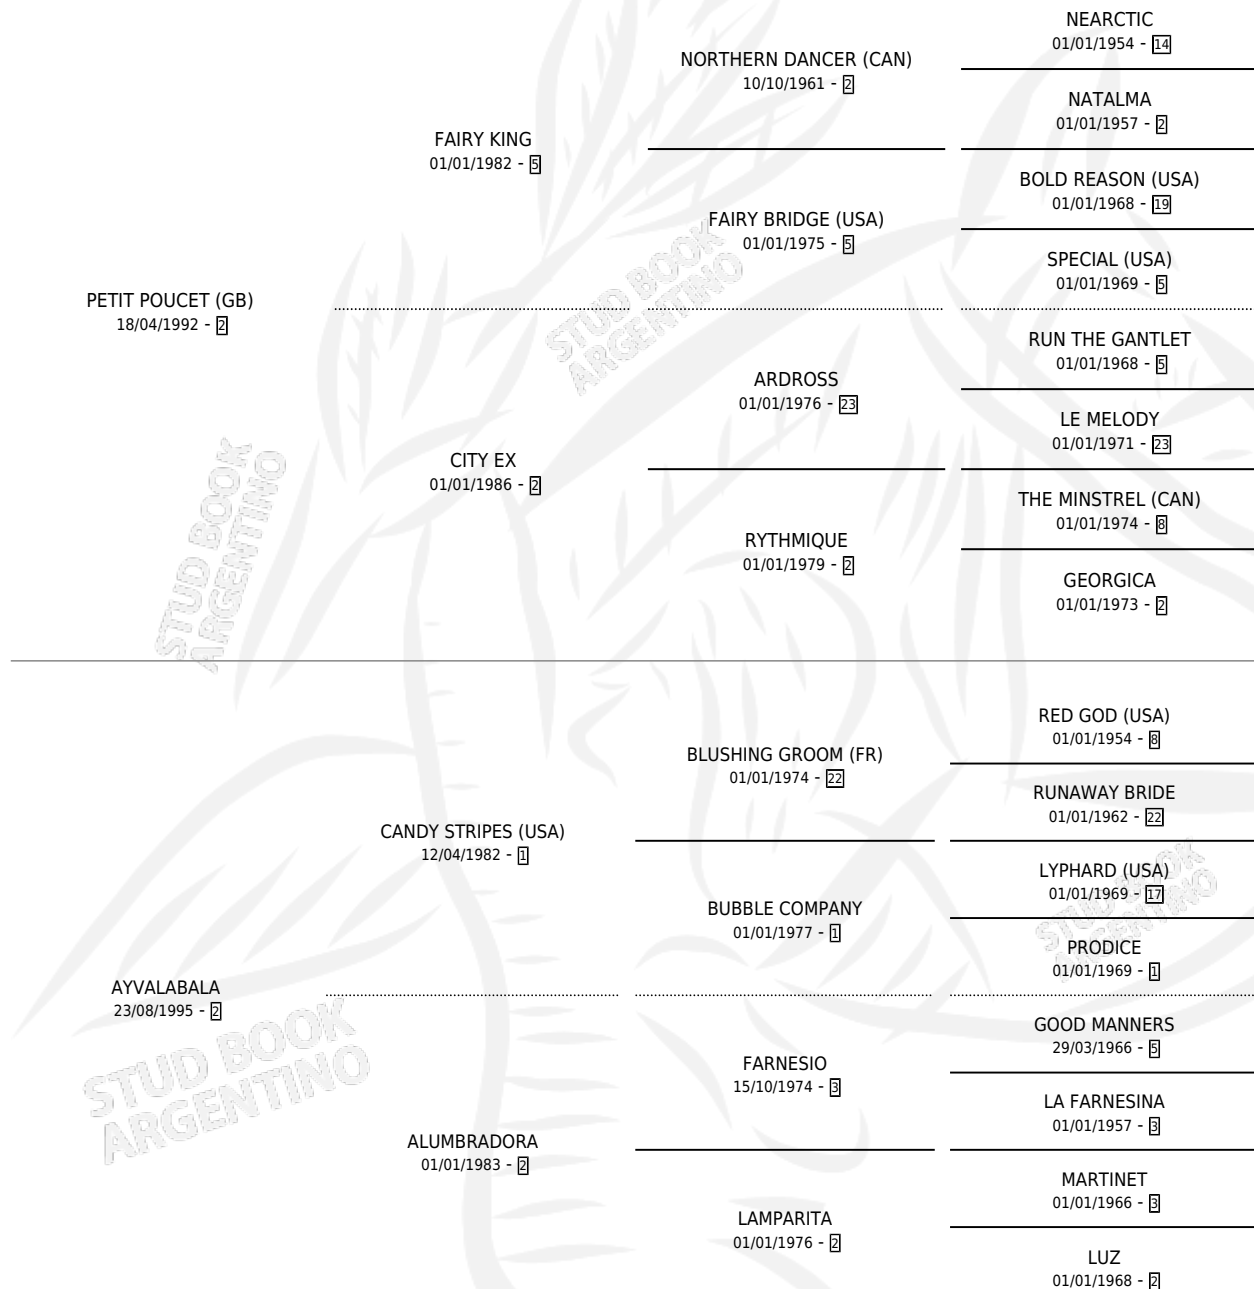

GRANDE FELICITAS

por **PETIT POU CET (GB)** y **AYVALABALA** por **CANDY STRIPES (USA)**

Argentina · Hembra · Zaino Colorado · SP · 14/06/2005
Familia 2-h · Volumen 39

ESTADO

TIPIFICACIÓN SANGUÍNEA	X
TIPIFICACIÓN POR ADN	✓
PASAPORTE	X
IDENTIFICACIÓN POR MICROCHIP	X
REPRODUCTOR	✓

Lugar de nacimiento: El Turf

Criador: El Turf

~

HIJOS

	MACHOS	HEMBRAS
4 NACIERON	1	3
3 CORRIERON	0	3
1 GANARON	0	1
0 GANADORES CL	0 GANADORES GR	0 GANADORES G1

PEDIGREE