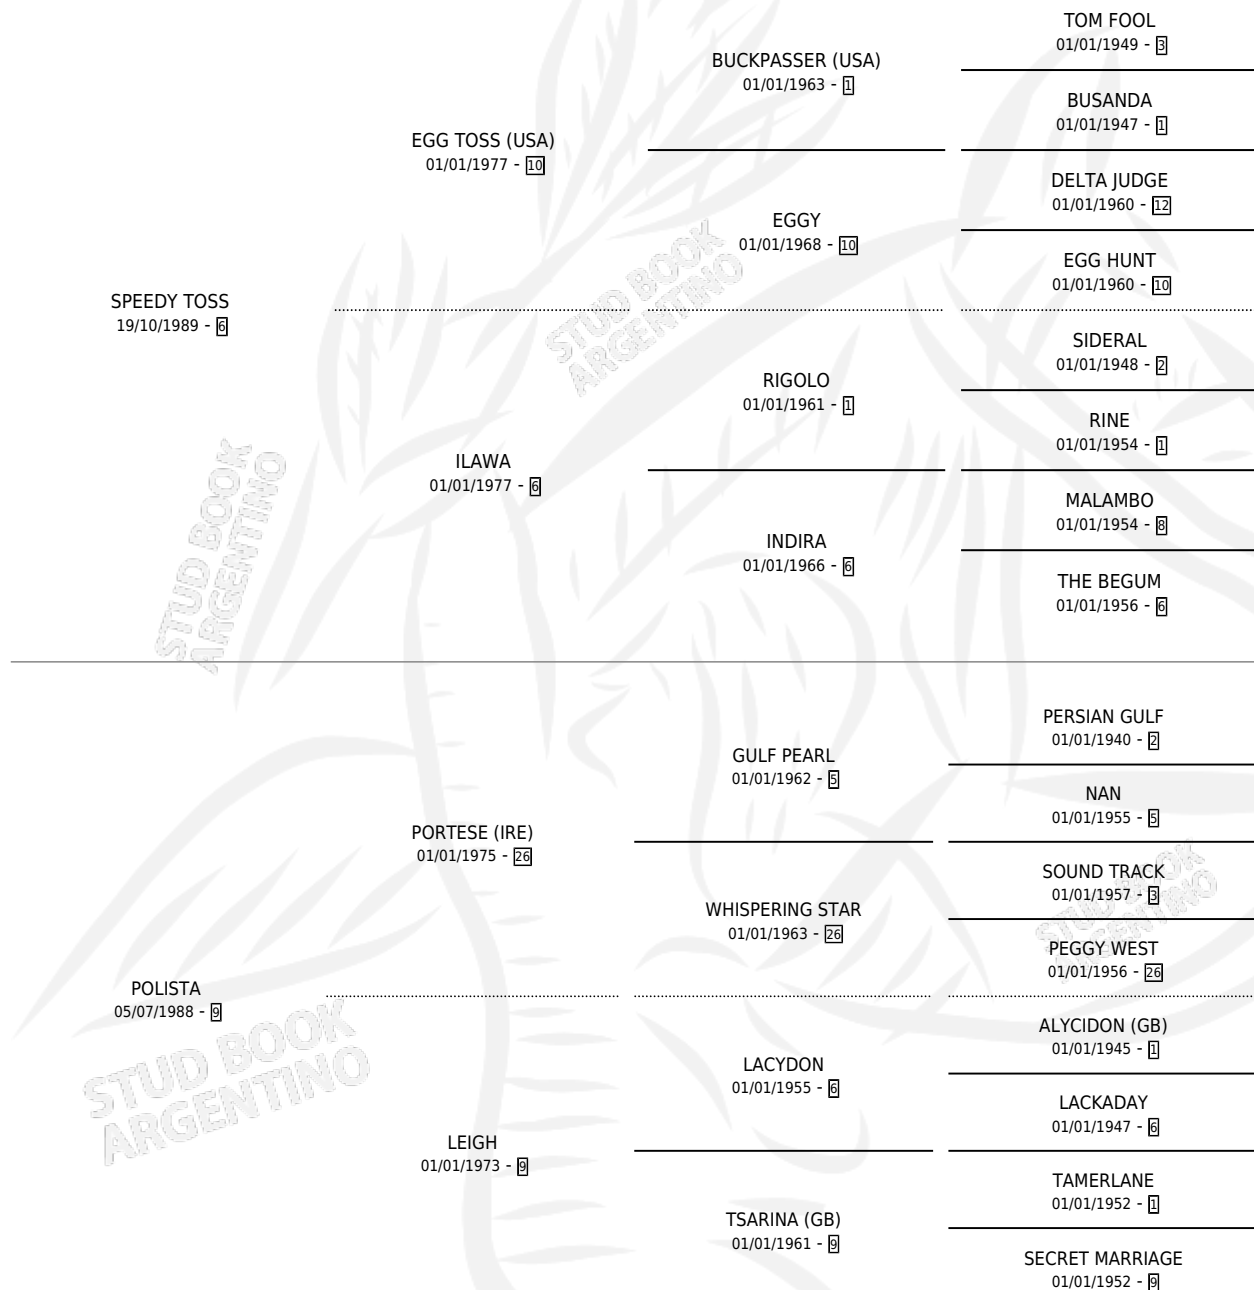

VELOSS MALENA

por **SPEEDY TOSS** y **POLISTA** por **PORTESE (IRE)**

Argentina · Hembra · Zaino Doradillo · SP · 24/09/2003
Familia 9-h · Volumen 38

ESTADO

TIPIFICACIÓN SANGUÍNEA	✓
TIPIFICACIÓN POR ADN	✓
PASAPORTE	X
IDENTIFICACIÓN POR MICROCHIP	X
REPRODUCTOR	✓

Lugar de nacimiento: Revancha

Criador: Revancha

~

HIJOS

	MACHOS	HEMBRAS
3 NACIERON	2	1
2 CORRIERON	1	1
1 GANARON	1	0

0 GANADORES **CL** **0** GANADORES **GR** **0** GANADORES **G1**

PEDIGREE

CAMPAÑA

Solo carreras oficiales de Argentina

POR EDAD

EDAD	CC	1°	2°	3°	4°	5°	NP	CLC	CLG	CLCG1	CLGG1	IMPORTE	GANANCIA / CC
3 AÑOS	12	2	2	1	2	1	4	1	0	0	0	\$52,865	\$4,405
4 AÑOS	3	0	0	0	1	1	1	0	0	0	0	\$4,200	\$1,400
TOTALES	15	2	2	1	3	2	5	1	0	0	0	\$57,065	\$3,804
%		13.3%	13.3%	6.7%	20.0%	13.3%	33.3%	6.7%	0.0%	0.0%	0.0%		

Ganadora de 2 carreras en Palermo - \$57,065, a los 3 años, incluso 4ta Rep. de Panama **[G3]**.

POR DISTANCIA

HIPODROMO	CC	1°	2°	3°	4°	5°	NP	CLC	CLG	CLCG1	CLGG1	IMPORTE
PALERMO	13	2	2	1	2	2	4	1	0	0	0	\$55,825
1200 MTS	1	0	0	0	0	0	1	0	0	0	0	\$0
1000 MTS	12	2	2	1	2	2	3	1	0	0	0	\$55,825
LA PLATA	1	0	0	0	1	0	0	0	0	0	0	\$1,240
1100 MTS	1	0	0	0	1	0	0	0	0	0	0	\$1,240
SAN ISIDRO	1	0	0	0	0	0	1	0	0	0	0	\$0
1200 MTS	1	0	0	0	0	0	1	0	0	0	0	\$0