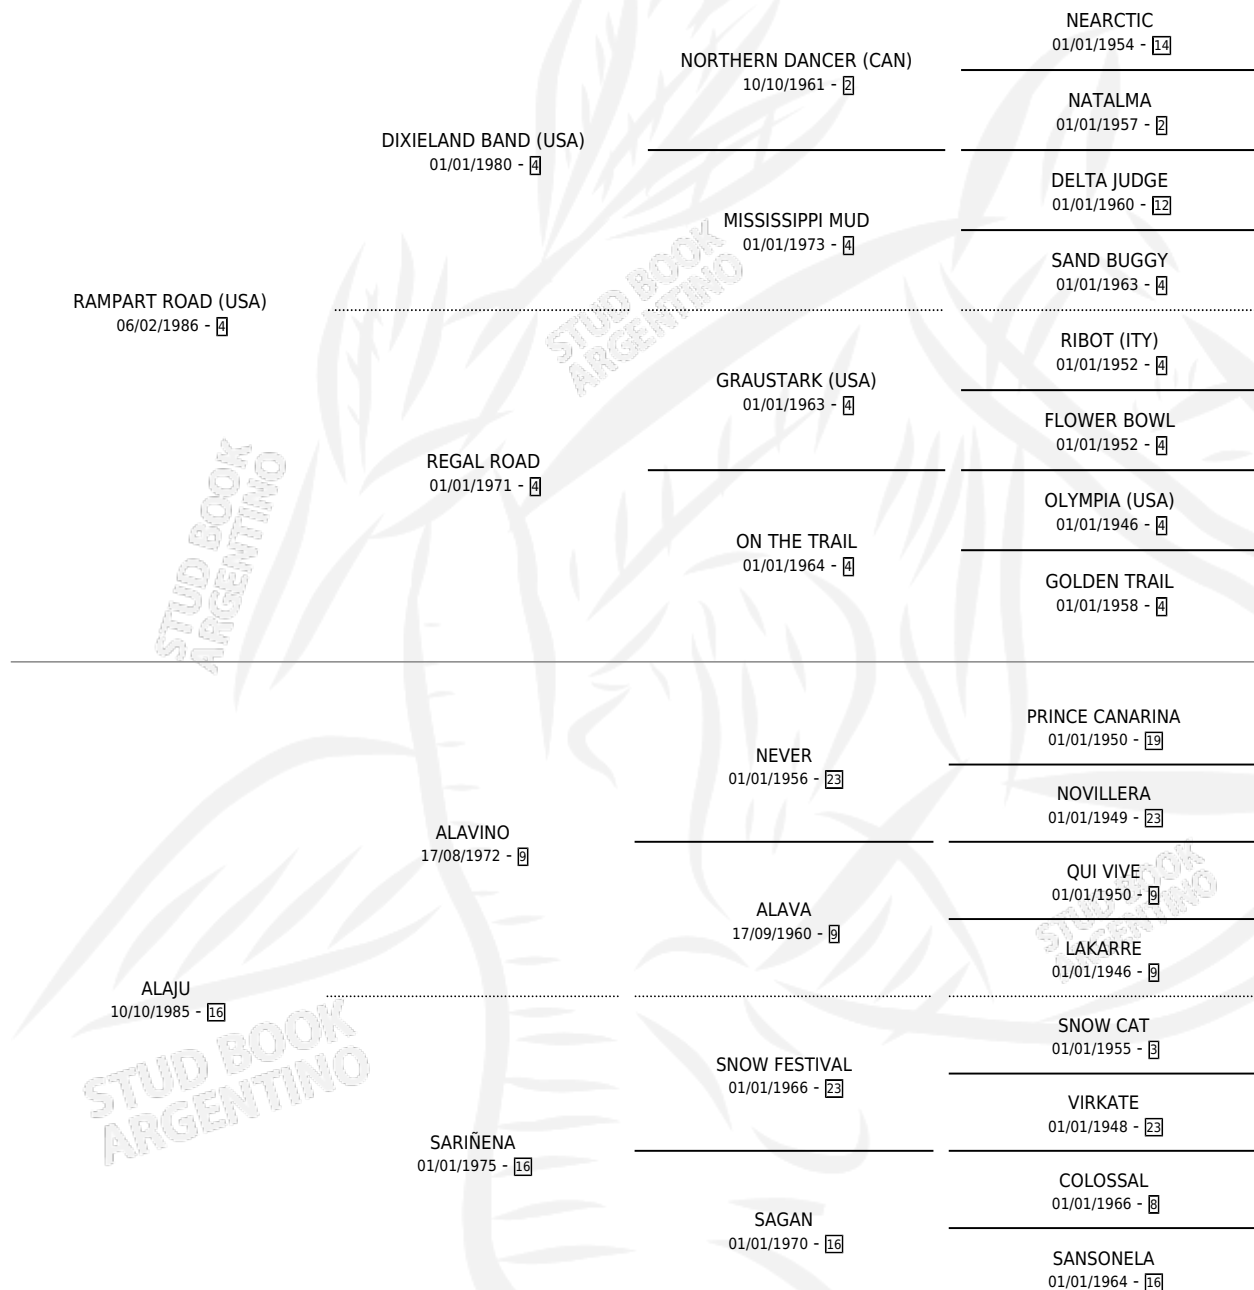

NEVER ROAD

por **RAMPART ROAD (USA)** y **ALAJU** por **ALAVINO**

Argentina · Macho · Zaino · SP · 16/07/2005
Familia 16-e · Volumen 39

ESTADO

TIPIFICACIÓN SANGUÍNEA	X
TIPIFICACIÓN POR ADN	X
PASAPORTE	X
IDENTIFICACIÓN POR MICROCHIP	X
REPRODUCTOR	X

Lugar de nacimiento: Don Florentino
Criador: Haras Don Florentino S.A.

PEDIGREE

NEVER ROAD

Datos oficiales del Stud Book Argentino

Documento generado el 27/04/2026

studbook.org.ar