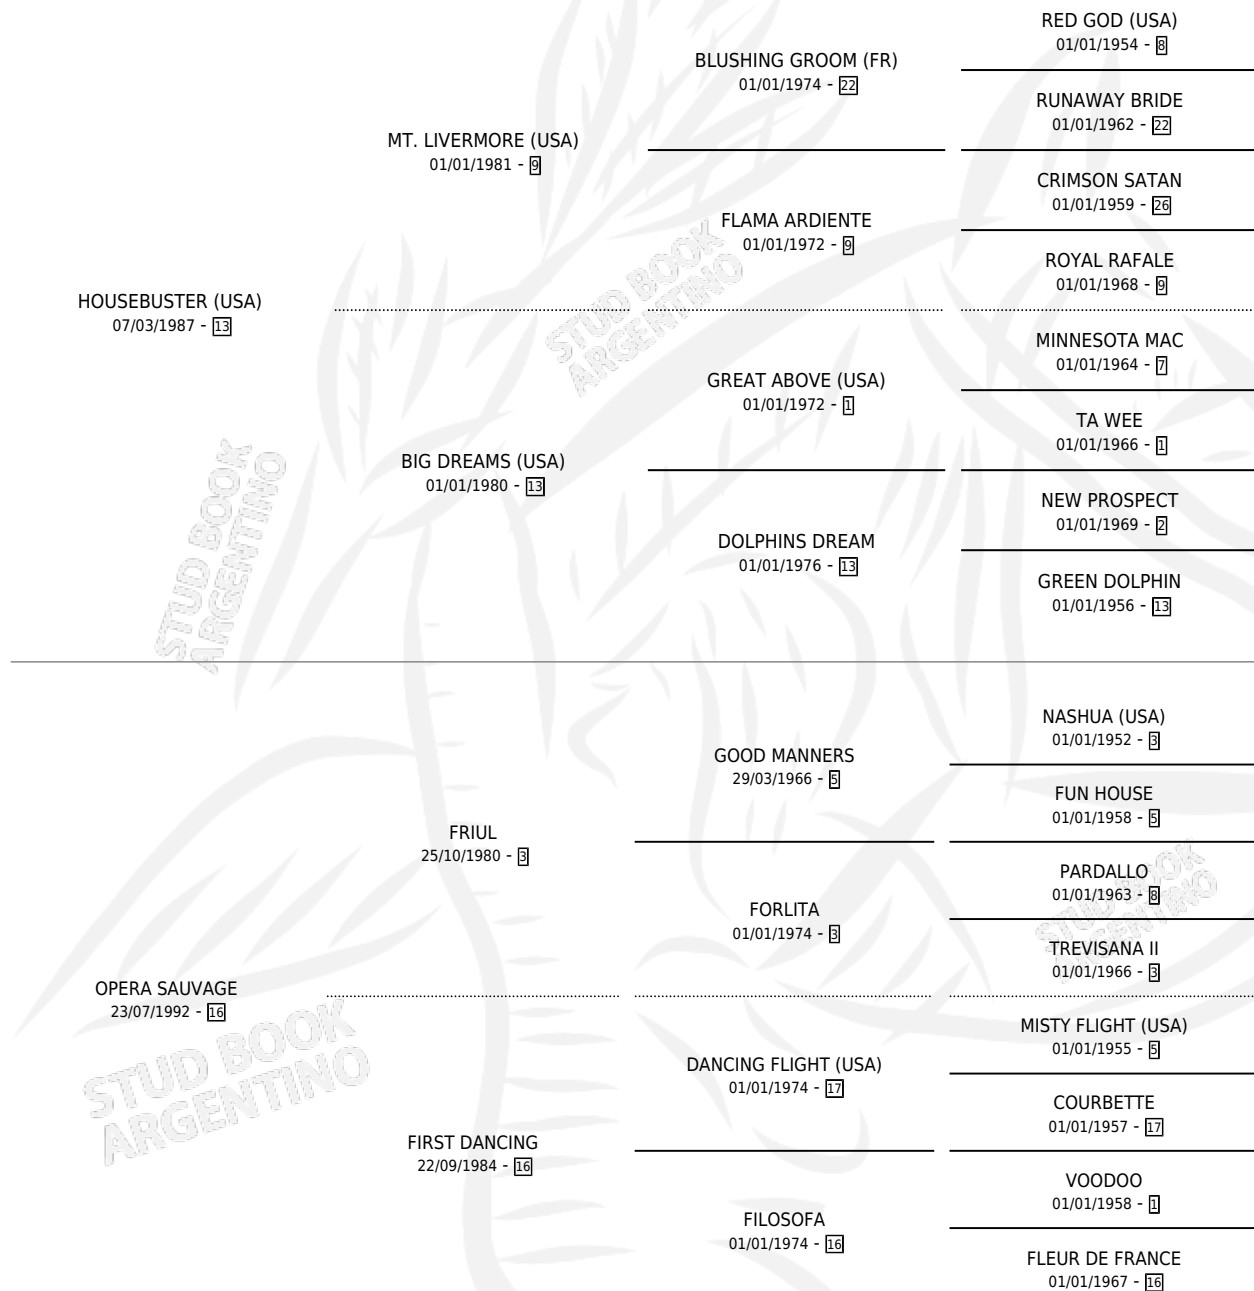

HORSEBUSTER'S

por HOUSEBUSTER (USA) y OPERA SAUVAGE por FRIUL

Argentina · Macho · Alazan · SP · 21/07/2005
Familia 16-e · Volumen 39

ESTADO

TIPIFICACIÓN SANGUÍNEA	X
TIPIFICACIÓN POR ADN	✓
PASAPORTE	X
IDENTIFICACIÓN POR MICROCHIP	X
REPRODUCTOR	X

Lugar de nacimiento: Don Florentino
Criador: Haras Don Florentino S.A.

PEDIGREE