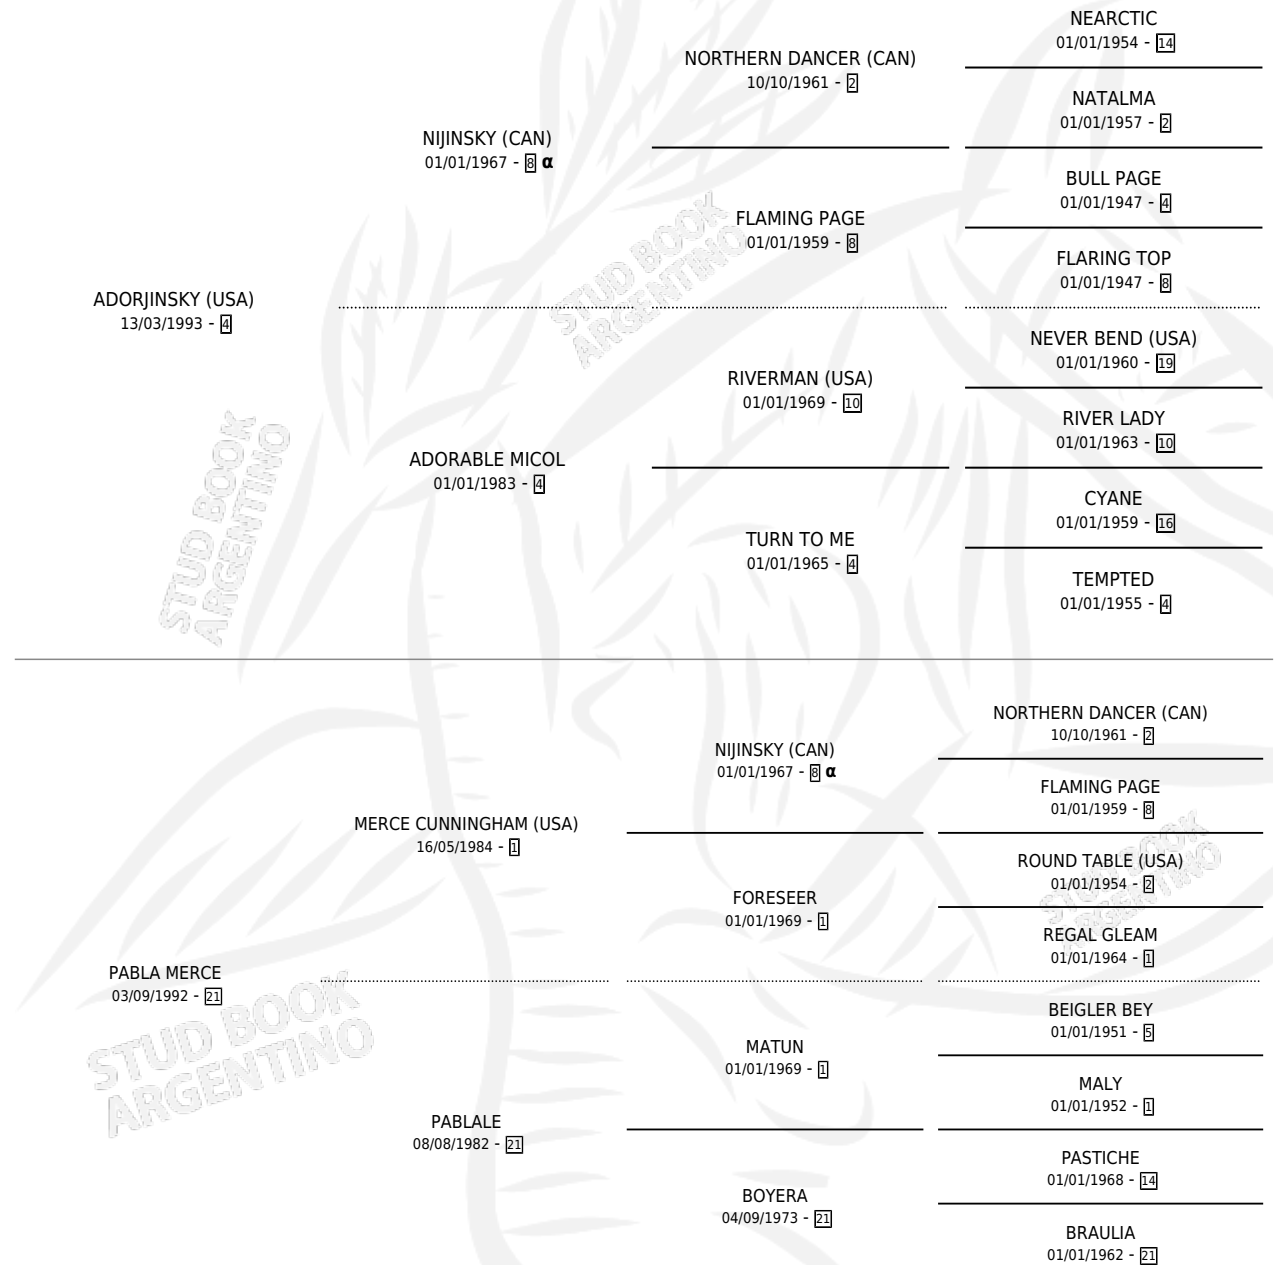

# ADORADO MARCE

por **ADORJINSKY (USA)** y **PABLA MERCE** por **MERCE CUNNINGHAM (USA)**

Argentina · Macho · Zaino Negro · SP · 12/07/2005  
Familia 21 · Volumen 39

## ESTADO

TIPIFICACIÓN SANGUÍNEA	X
TIPIFICACIÓN POR ADN	✓
PASAPORTE	X
IDENTIFICACIÓN POR MICROCHIP	X
REPRODUCTOR	X

**Lugar de nacimiento:** Dilu

**Criador:** Dilu

## PEDIGREE

INBREEDING : α