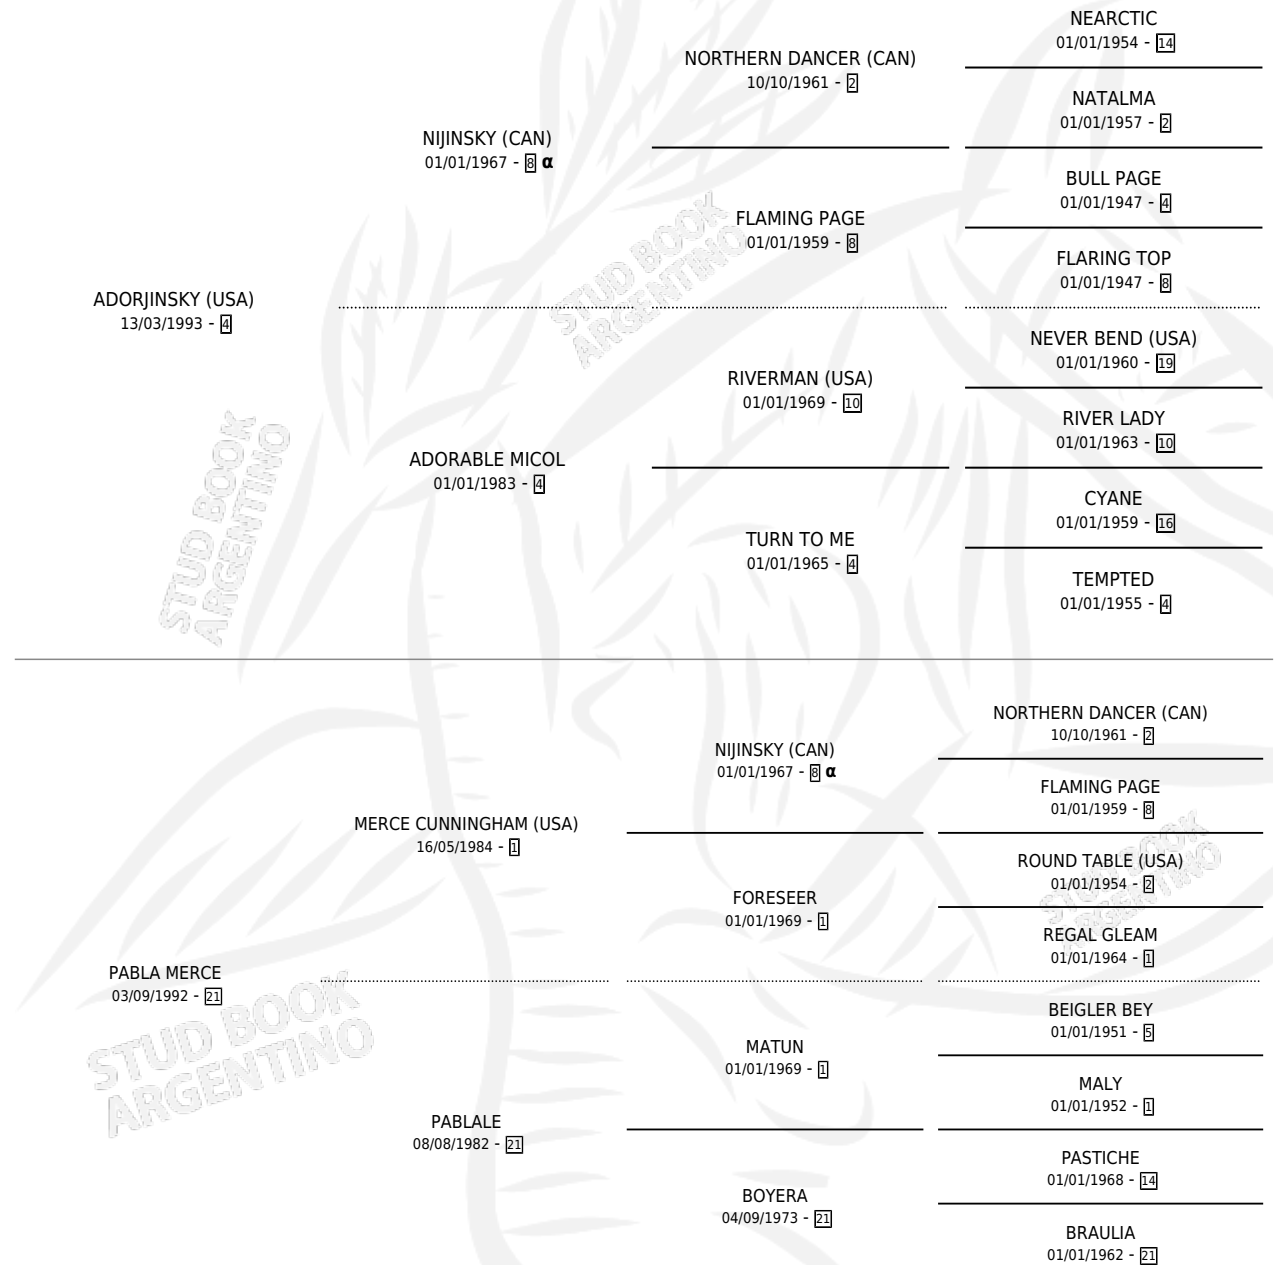

ADORADO MARCE

por **ADORJINSKY (USA)** y **PABLA MERCE** por **MERCE CUNNINGHAM (USA)**

Argentina · Macho · Zaino Negro · SP · 12/07/2005
Familia 21 · Volumen 39

ESTADO

TIPIFICACIÓN SANGUÍNEA	X
TIPIFICACIÓN POR ADN	✓
PASAPORTE	X
IDENTIFICACIÓN POR MICROCHIP	X
REPRODUCTOR	X

Lugar de nacimiento: Dilu

Criador: Dilu

PEDIGREE

INBREEDING : α

CAMPAÑA

Solo carreras oficiales de Argentina

POR EDAD

EDAD	CC	1°	2°	3°	4°	5°	NP	CLC	CLG	CLCG1	CLGG1	IMPORTE	GANANCIA / CC
3 AÑOS	3	0	0	0	0	0	3	0	0	0	0	\$0	\$0
4 AÑOS	2	0	0	0	0	0	2	0	0	0	0	\$0	\$0
TOTALES	5	0	0	0	0	0	5	0	0	0	0	\$0	\$0
%		0.0%	0.0%	0.0%	0.0%	0.0%	100%	0.0%	0.0%	0.0%	0.0%		

No placés en La Plata en 5 carreras disputadas.

POR DISTANCIA

HIPODROMO	CC	1°	2°	3°	4°	5°	NP	CLC	CLG	CLCG1	CLGG1	IMPORTE
LA PLATA	5	0	0	0	0	0	5	0	0	0	0	\$0
1200 MTS	1	0	0	0	0	0	1	0	0	0	0	\$0
1300 MTS	3	0	0	0	0	0	3	0	0	0	0	\$0
1400 MTS	1	0	0	0	0	0	1	0	0	0	0	\$0