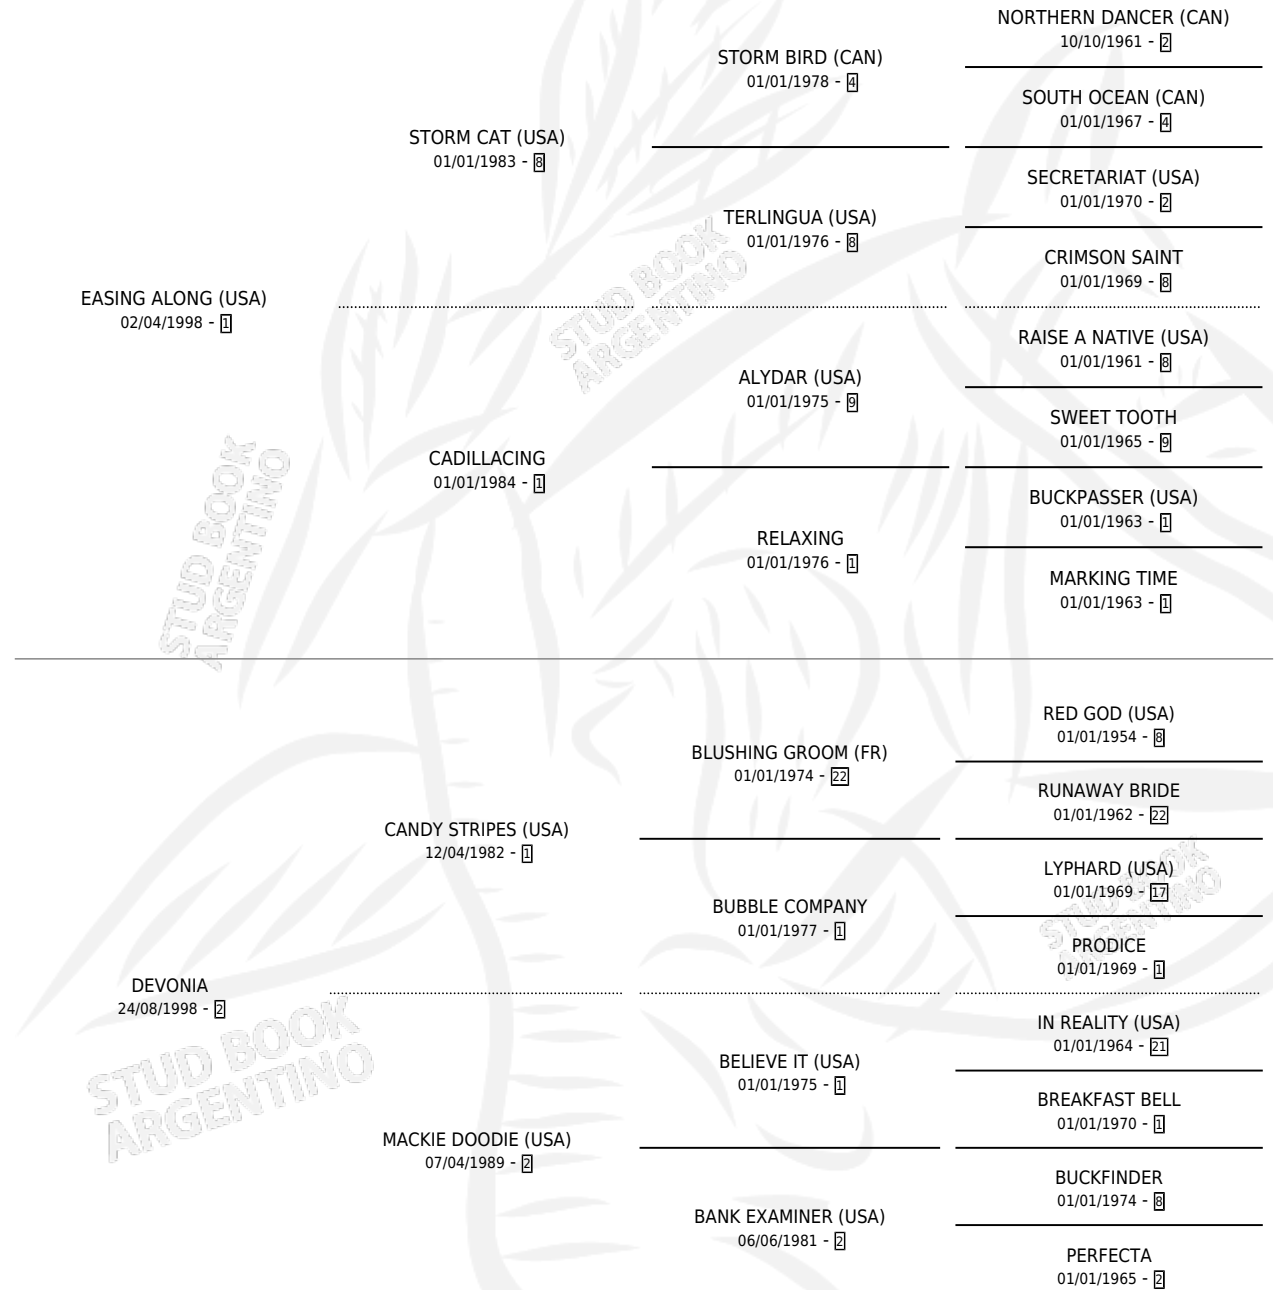

RIO SAN PEDRO

por **EASING ALONG (USA)** y **DEVONIA** por **CANDY STRIPES (USA)**

Argentina · Macho · Alazan Tostado · SP · 09/07/2005
Familia 2-d · Volumen 39

ESTADO

TIPIFICACIÓN SANGUÍNEA	X
TIPIFICACIÓN POR ADN	✓
PASAPORTE	X
IDENTIFICACIÓN POR MICROCHIP	X
REPRODUCTOR	X

Lugar de nacimiento: El Alfalfar

Criador: Haras Rio Claro S. A.

PEDIGREE

CAMPAÑA

Solo carreras oficiales de Argentina

POR EDAD

EDAD	CC	1°	2°	3°	4°	5°	NP	CLC	CLG	CLCG1	CLGG1	IMPORTE	GANANCIA / CC
4 AÑOS	1	0	0	0	0	0	1	0	0	0	0	\$0	\$0
5 AÑOS	2	0	0	0	0	0	2	0	0	0	0	\$0	\$0
TOTALES	3	0	0	0	0	0	3	0	0	0	0	\$0	\$0
%		0.0%	0.0%	0.0%	0.0%	0.0%	100%	0.0%	0.0%	0.0%	0.0%		