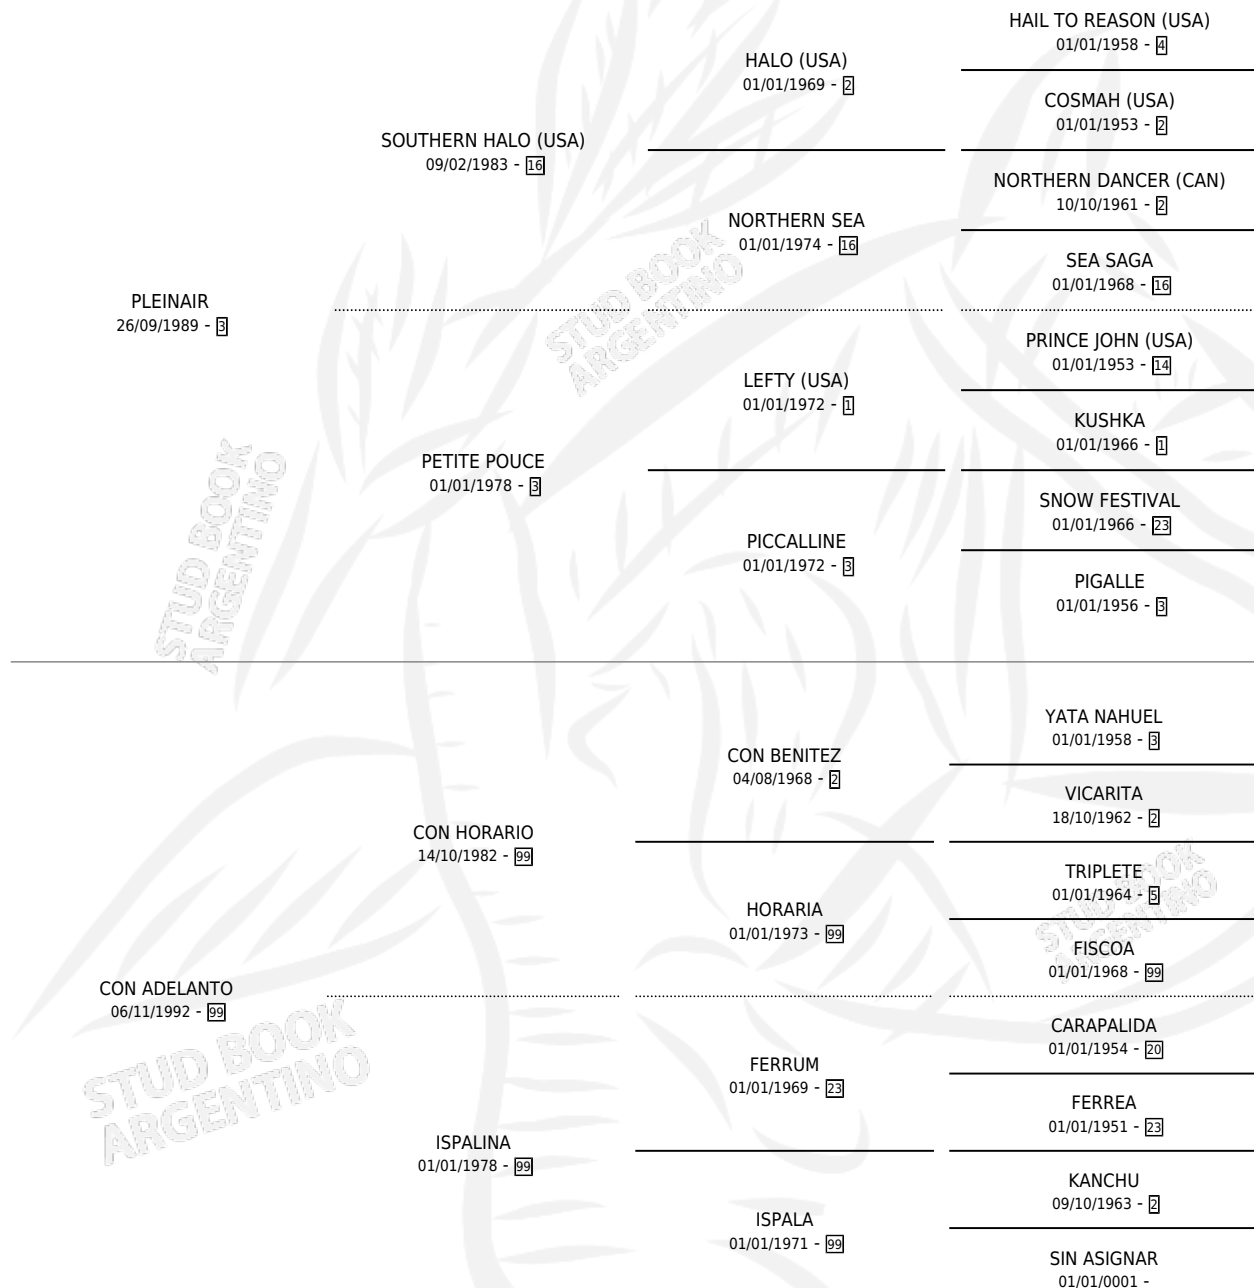

NACIO HORARIO

por PLEINAIR y CON ADELANTO por CON HORARIO

Argentina · Macho · Tordillo · SP · 07/09/2004
Familia 99 · Volumen 38

ESTADO

| | |
|------------------------------|---|
| TIPIFICACIÓN SANGUÍNEA | X |
| TIPIFICACIÓN POR ADN | ✓ |
| PASAPORTE | X |
| IDENTIFICACIÓN POR MICROCHIP | X |
| REPRODUCTOR | X |

Lugar de nacimiento: Santa Dominga

Criador: Sin dato

PEDIGREE

CAMPAÑA

Solo carreras oficiales de Argentina

POR EDAD

| EDAD | CC | 1° | 2° | 3° | 4° | 5° | NP | CLC | CLG | CLCG1 | CLGG1 | IMPORTE | GANANCIA / CC |
|---------|----|------|------|------|------|------|------|------|------|-------|-------|---------|---------------|
| 3 AÑOS | 5 | 0 | 0 | 0 | 0 | 0 | 5 | 0 | 0 | 0 | 0 | \$0 | \$0 |
| 4 AÑOS | 1 | 0 | 0 | 0 | 0 | 0 | 1 | 0 | 0 | 0 | 0 | \$0 | \$0 |
| TOTALES | 6 | 0 | 0 | 0 | 0 | 0 | 6 | 0 | 0 | 0 | 0 | \$0 | \$0 |
| % | | 0.0% | 0.0% | 0.0% | 0.0% | 0.0% | 100% | 0.0% | 0.0% | 0.0% | 0.0% | | |