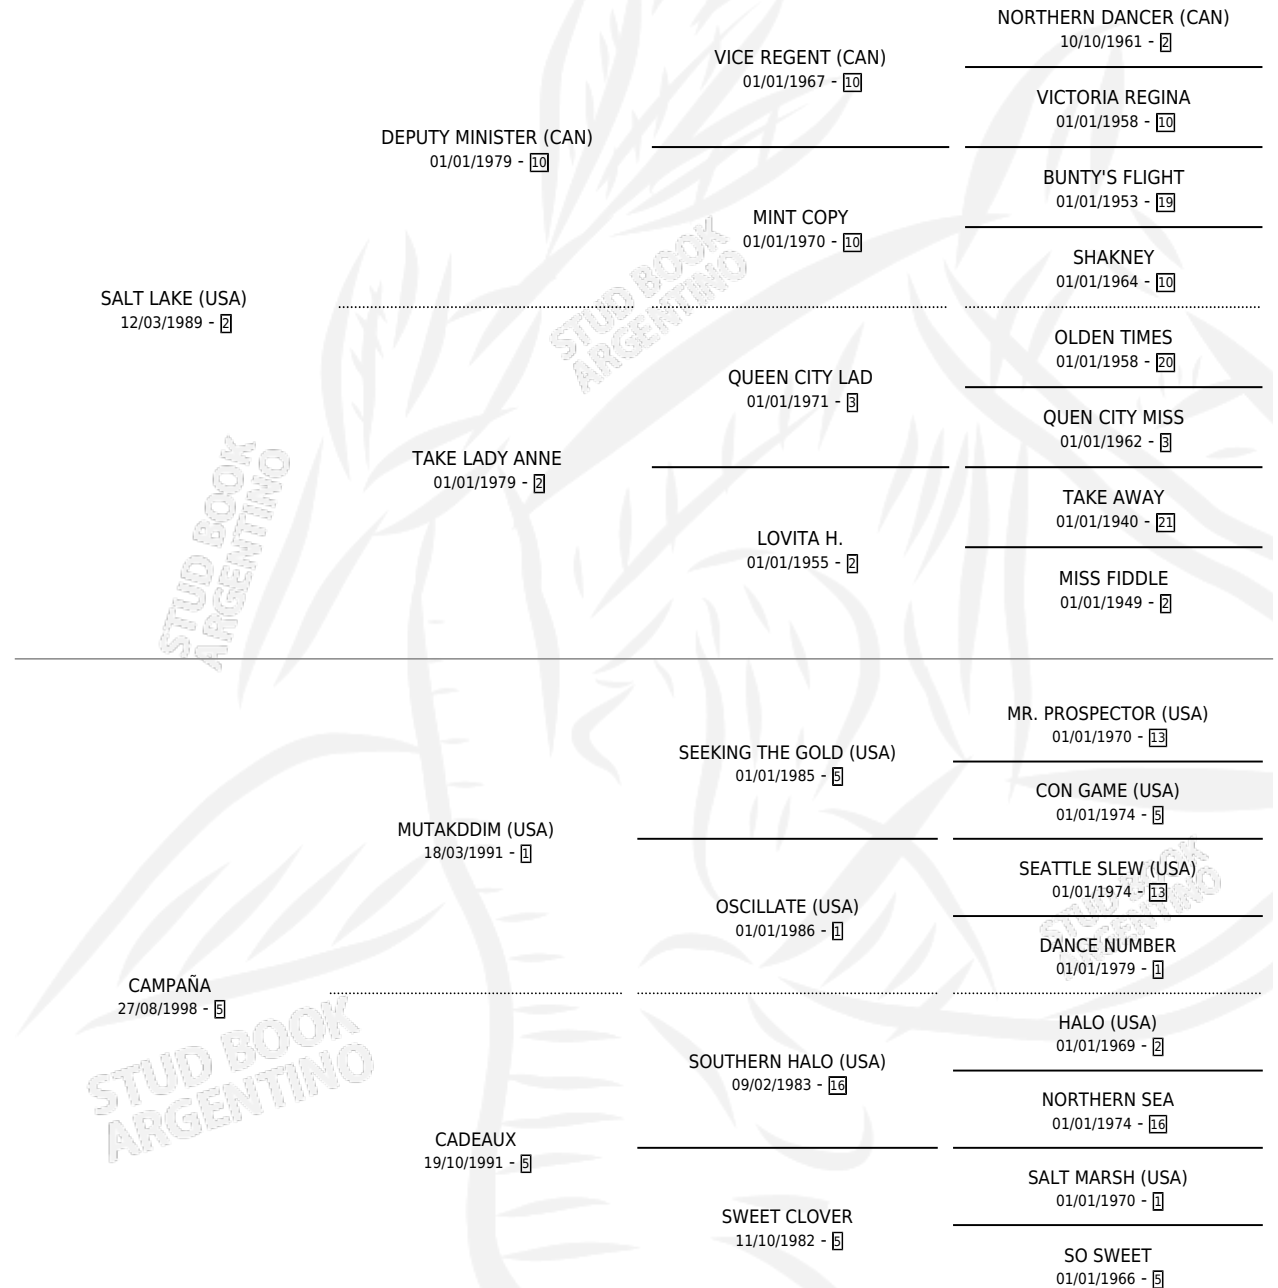

CAMBALACHEO

por SALT LAKE (USA) y CAMPAÑA por MUTAKDDIM (USA)

Argentina · Macho · Alazan · SP · 12/07/2005
Familia 5-c · Volumen 39

ESTADO

TIPIFICACIÓN SANGUÍNEA	X
TIPIFICACIÓN POR ADN	✓
PASAPORTE	X
IDENTIFICACIÓN POR MICROCHIP	X
REPRODUCTOR	X

Lugar de nacimiento: La Quebrada
Criador: La Quebrada

PEDIGREE