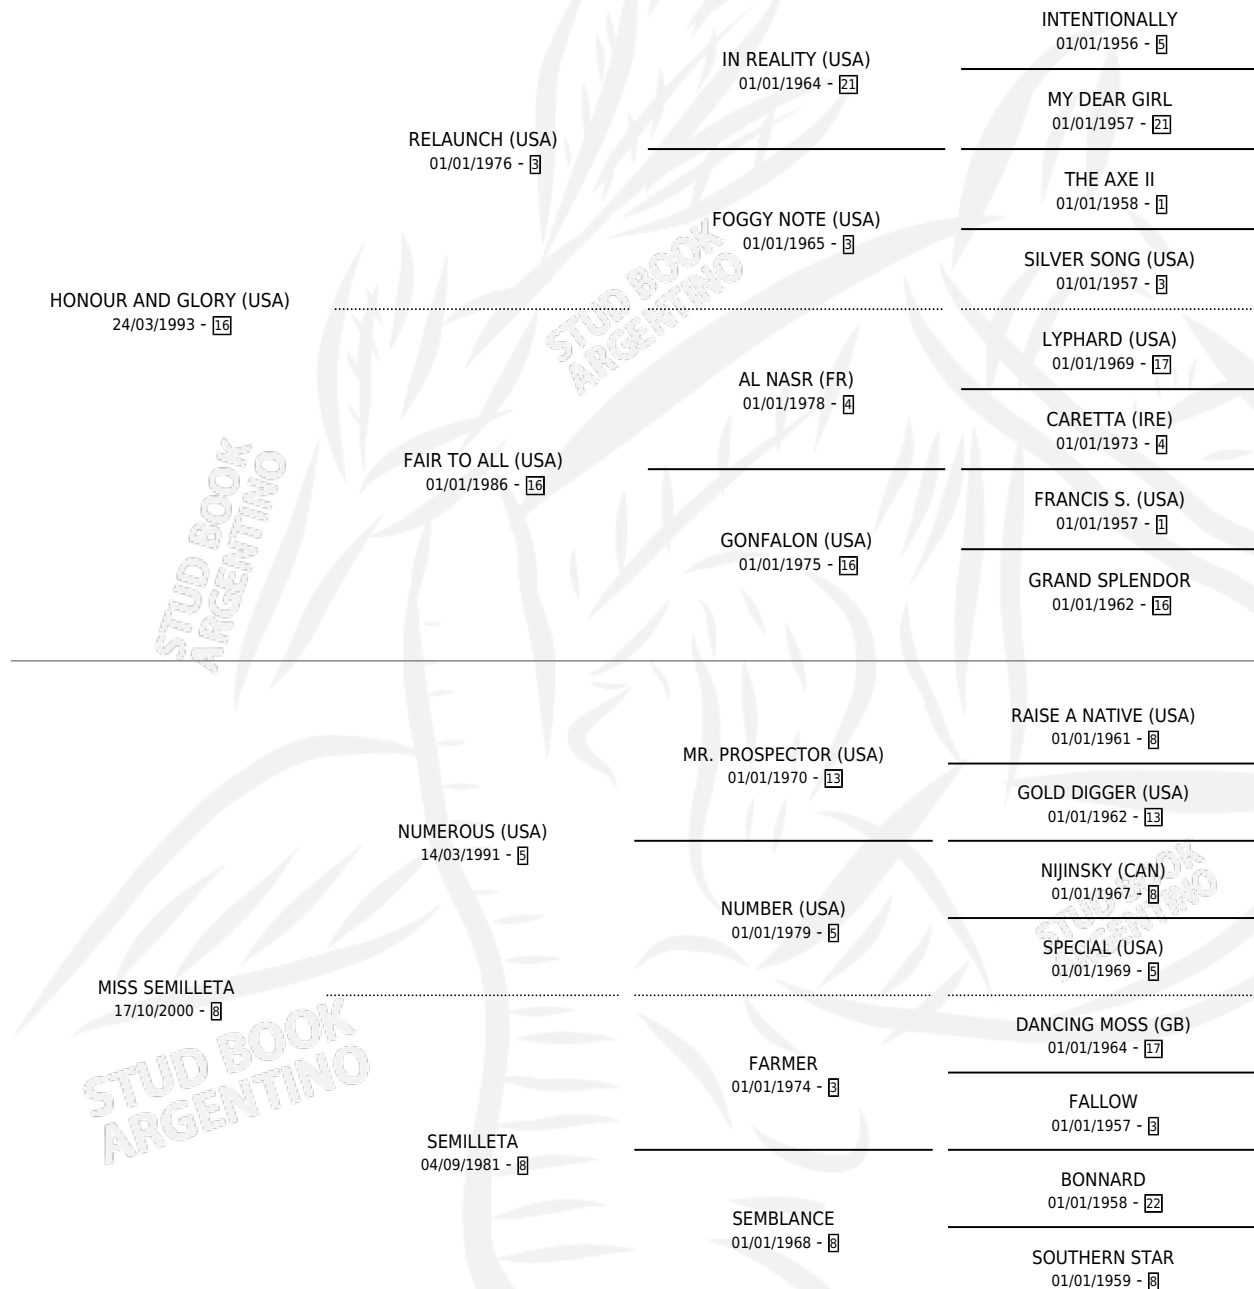

MILLET GLORY

por HONOUR AND GLORY (USA) y MISS SEMILLETA por NUMEROUS (USA)

Argentina · Hembra · Zaino Doradillo · SP · 05/07/2005
Familia 8-d · Volumen 39

ESTADO

TIPIFICACIÓN SANGUÍNEA	X
TIPIFICACIÓN POR ADN	✓
PASAPORTE	X
IDENTIFICACIÓN POR MICROCHIP	X
REPRODUCTOR	✓

Lugar de nacimiento: Firmamento

Criador: Firmamento

~

HIJOS

	MACHOS	HEMBRAS
3 NACIERON	2	1
2 CORRIERON	1	1

SIN ACTUACIONES

PEDIGREE

EXPORTACIÓN / IMPORTACIÓN