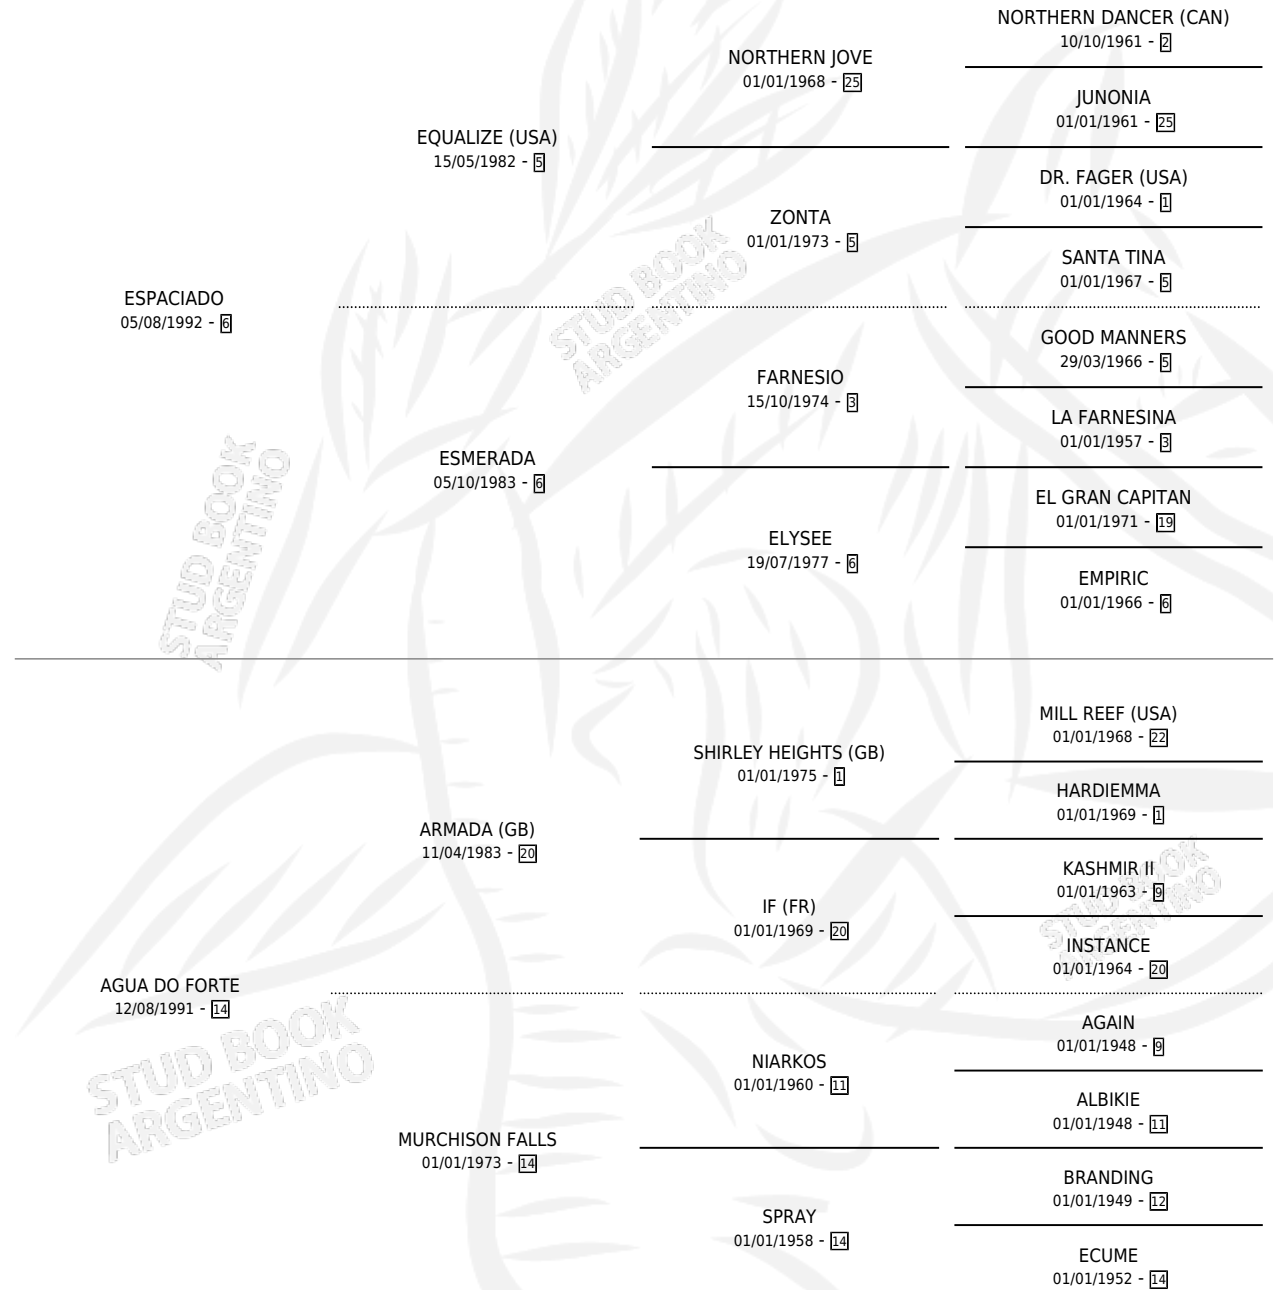

ES AGUADO

por **ESPACIADO** y **AGUA DO FORTE** por **ARMADA (GB)**

Argentina · Macho · Tordillo · SP · 22/07/2005
Familia 14-e · Volumen 39

ESTADO

TIPIFICACIÓN SANGUÍNEA	X
TIPIFICACIÓN POR ADN	✓
PASAPORTE	X
IDENTIFICACIÓN POR MICROCHIP	X
REPRODUCTOR	X

Lugar de nacimiento: Vadarkblar

Criador: Vadarkblar

PEDIGREE

CAMPAÑA

Solo carreras oficiales de Argentina

POR EDAD

EDAD	CC	1°	2°	3°	4°	5°	NP	CLC	CLG	CLCG1	CLGG1	IMPORTE	GANANCIA / CC
2 AÑOS	3	1	1	0	0	0	1	1	0	1	0	\$39,175	\$13,058
3 AÑOS	2	0	0	0	0	0	2	1	0	0	0	\$0	\$0
4 AÑOS	3	0	0	0	0	0	3	0	0	0	0	\$0	\$0
TOTALES	8	1	1	0	0	0	6	2	0	1	0	\$39,175	\$4,897
%		12.5%	12.5%	0.0%	0.0%	0.0%	75.0%	25.0%	0.0%	50.0%	0.0%		