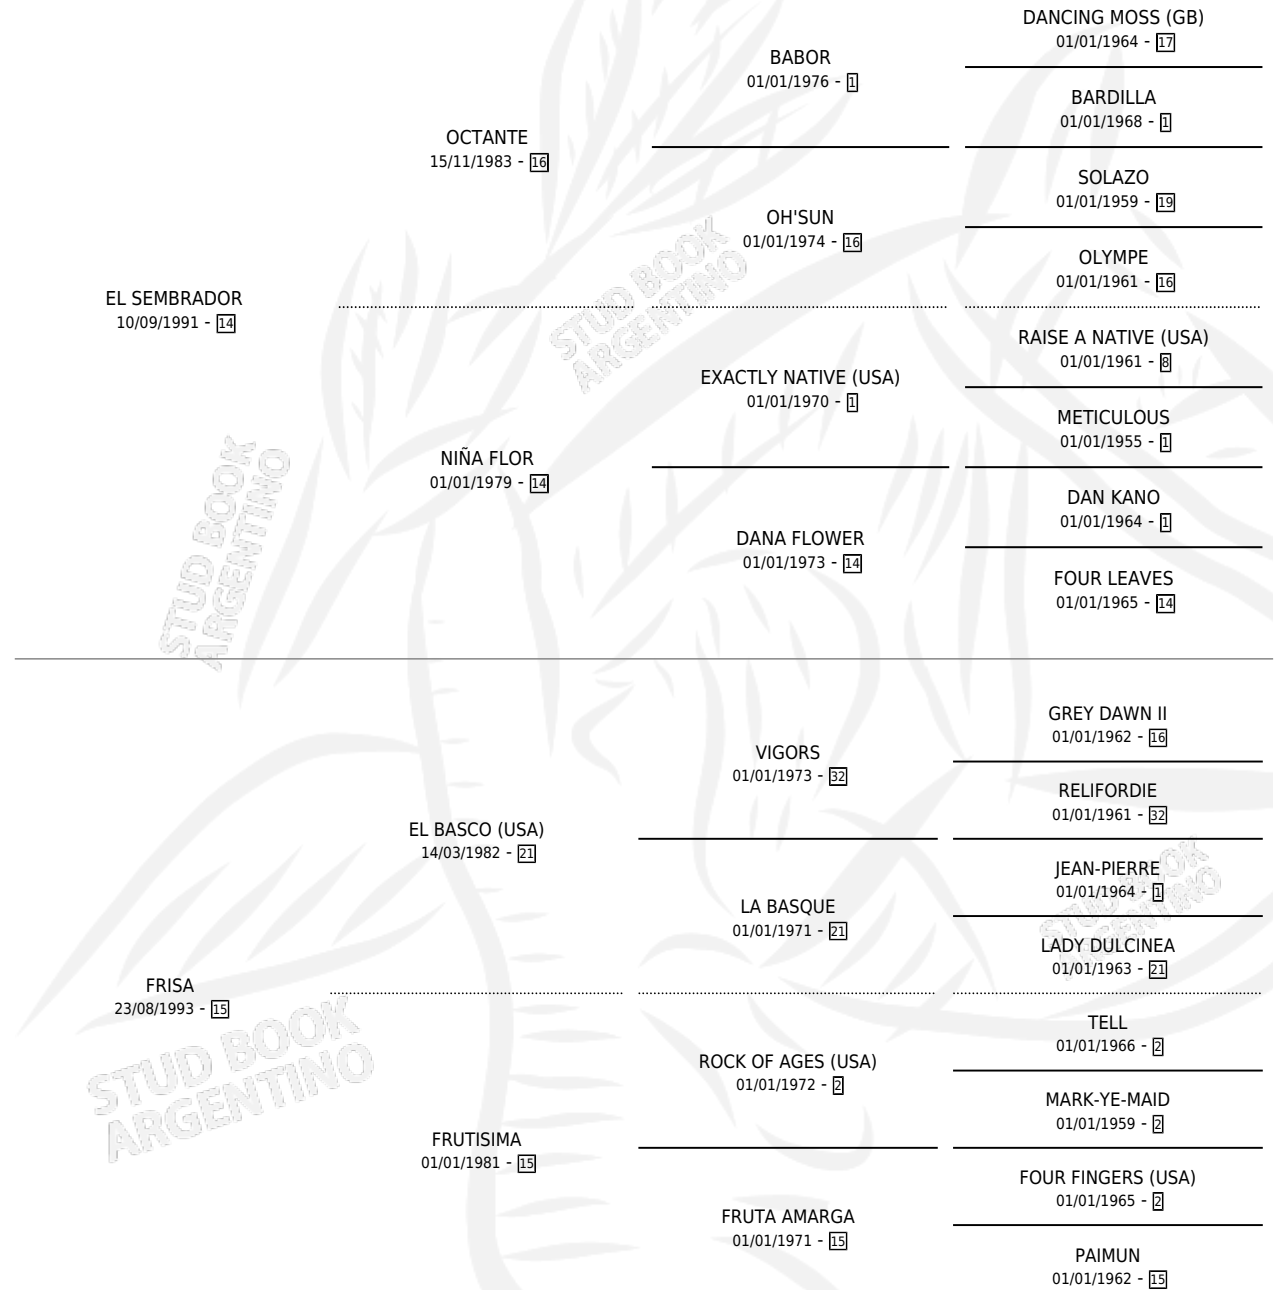

# FRISOL

por **EL SEMBRADOR** y **FRISA** por **EL BASCO (USA)**

Argentina · Macho · Alazan · SP · 27/07/2005  
Familia 15-d · Volumen 39

## ESTADO

TIPIFICACIÓN SANGUÍNEA	X
TIPIFICACIÓN POR ADN	✓
PASAPORTE	X
IDENTIFICACIÓN POR MICROCHIP	X
REPRODUCTOR	X

**Lugar de nacimiento:** El Tala  
**Criador:** El Tala

## PEDIGREE