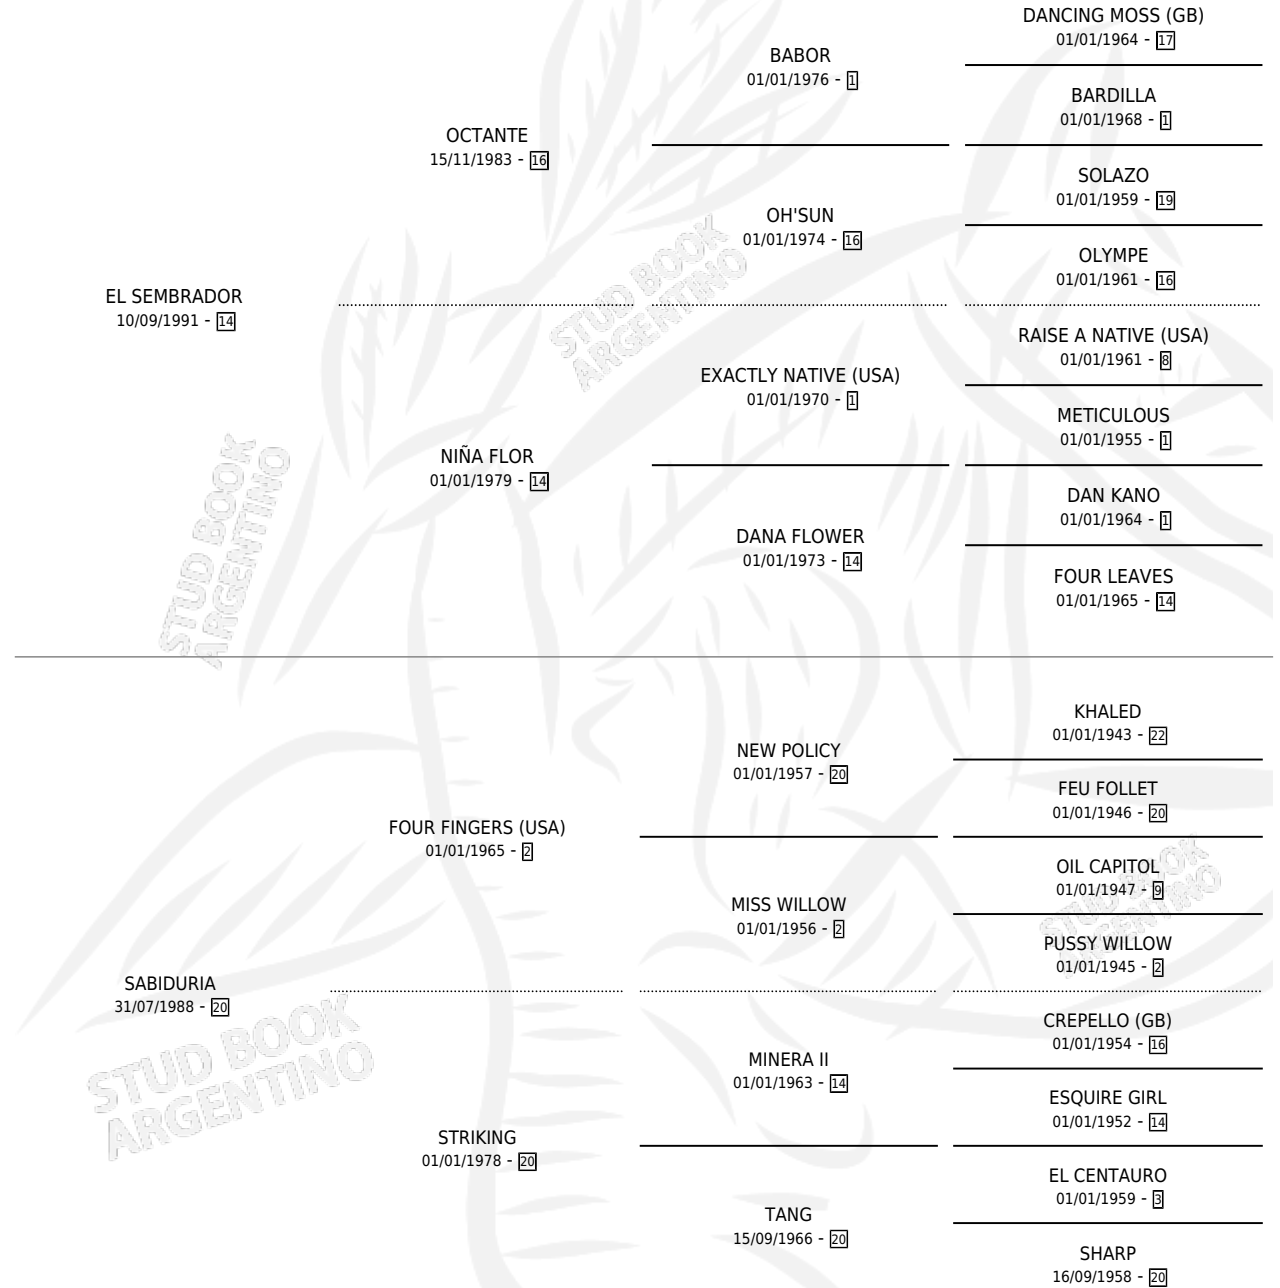

LA COOPERATIVA

por EL SEMBRADOR y SABIDURIA por FOUR FINGERS (USA)

Argentina · Hembra · Alazan · SP · 07/07/2005
Familia 20-a · Volumen 39

ESTADO

TIPIFICACIÓN SANGUÍNEA	X
TIPIFICACIÓN POR ADN	✓
PASAPORTE	✓
IDENTIFICACIÓN POR MICROCHIP	X
REPRODUCTOR	✓

Lugar de nacimiento: El Tala
Criador: El Tala

~

HIJOS

	MACHOS	HEMBRAS
5 NACIERON	3	2
4 CORRIERON	3	1

SIN ACTUACIONES

PEDIGREE

S

mientos 5 / Efectividad 71.43%

PADRILLO	PRODUCTO	CRIADOR	1ER SERVICIO	ÚLTIMO SERVICIO
STAR RUNNER	∅		07/09/2016	07/09/2016
STAR RUNNER	COOPERO RUNNER (M Z, 14/08/2016)	EL TALA	15/09/2015	15/09/2015
STAR RUNNER	STAR COOPERA (H Z, 07/09/2015)	EL TALA	23/09/2014	11/10/2014
SIXTIES ICON (GB)	COOPERATIVE ICON (M A, 16/09/2014)	EL TALA	11/10/2013	11/10/2013
MISSIONARY (USA)	MISION COOPERA (H A, 21/09/2013)	EL TALA	07/08/2012	27/10/2012
EVER PEACE	HECTO FOR EVER (M A, 10/07/2012)	EL TALA	07/08/2011	07/08/2011
MANIPULATOR (USA)	∅		31/08/2010	11/12/2010