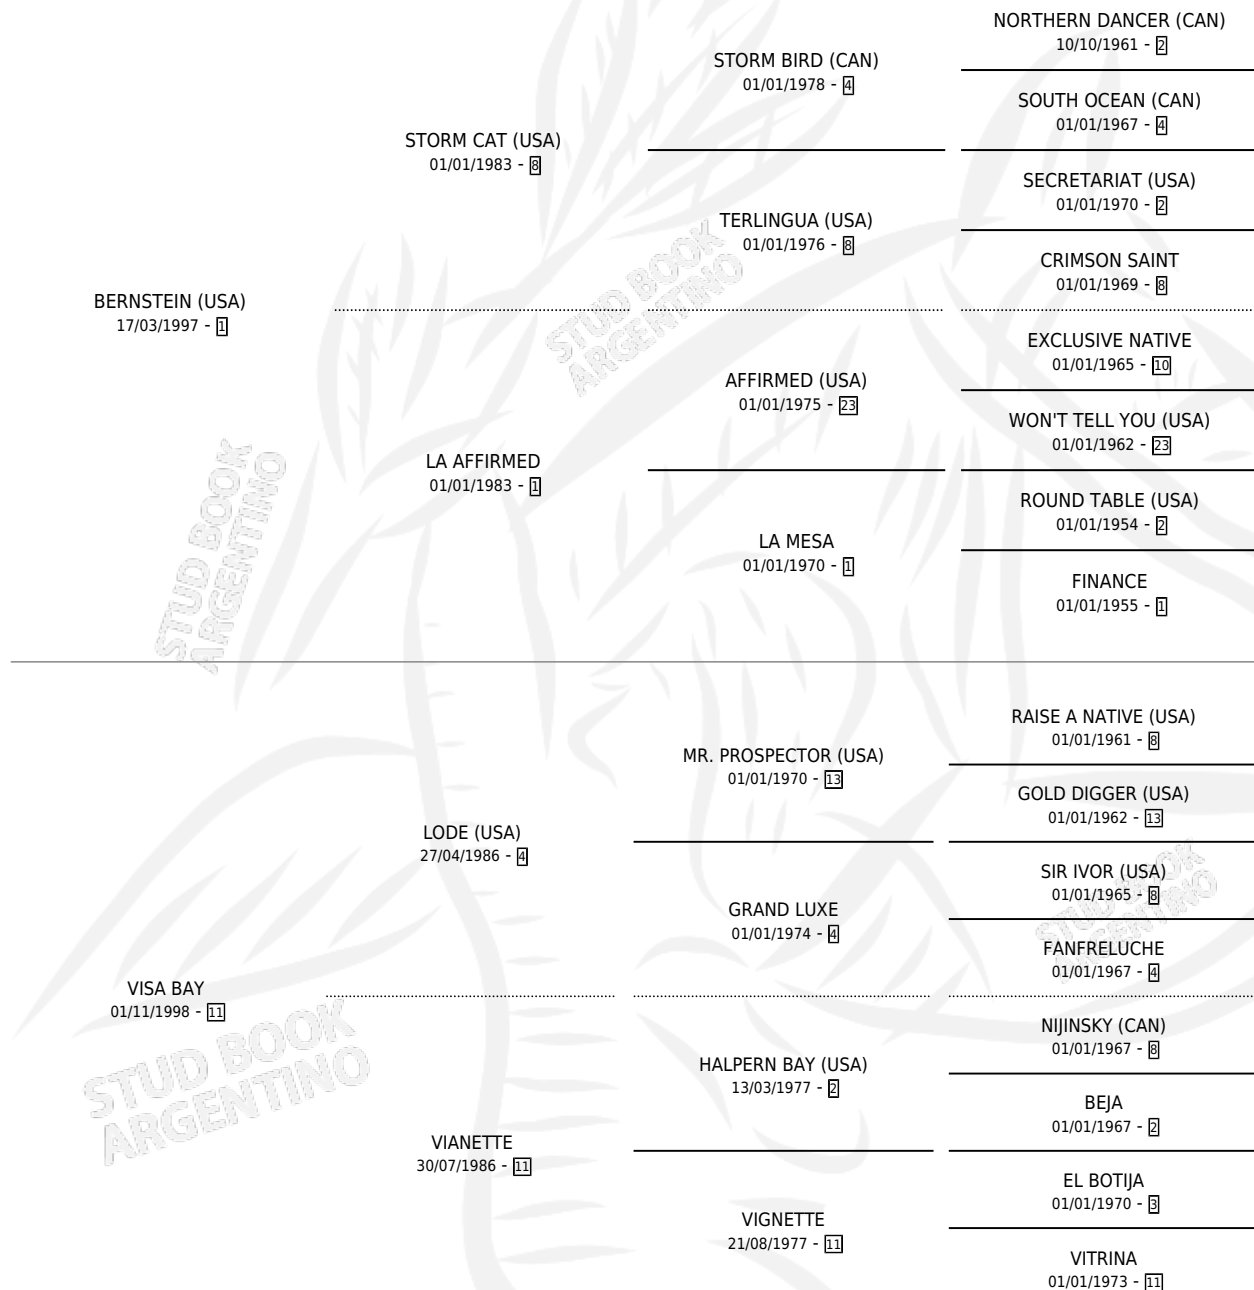

VISTA GAUCHA

por **BERNSTEIN (USA)** y **VISA BAY** por **LODE (USA)**

Argentina · Hembra · Zaino Doradillo · SP · 27/07/2005
Familia 11-f · Volumen 39

ESTADO

TIPIFICACIÓN SANGUÍNEA	X
TIPIFICACIÓN POR ADN	✓
PASAPORTE	X
IDENTIFICACIÓN POR MICROCHIP	X
REPRODUCTOR	X

Lugar de nacimiento: Santa Maria De Araras

Criador: Santa Maria De Araras

PEDIGREE

VISTA GAUCHA

Datos oficiales del Stud Book Argentino

Documento generado el 05/05/2026

studbook.org.ar