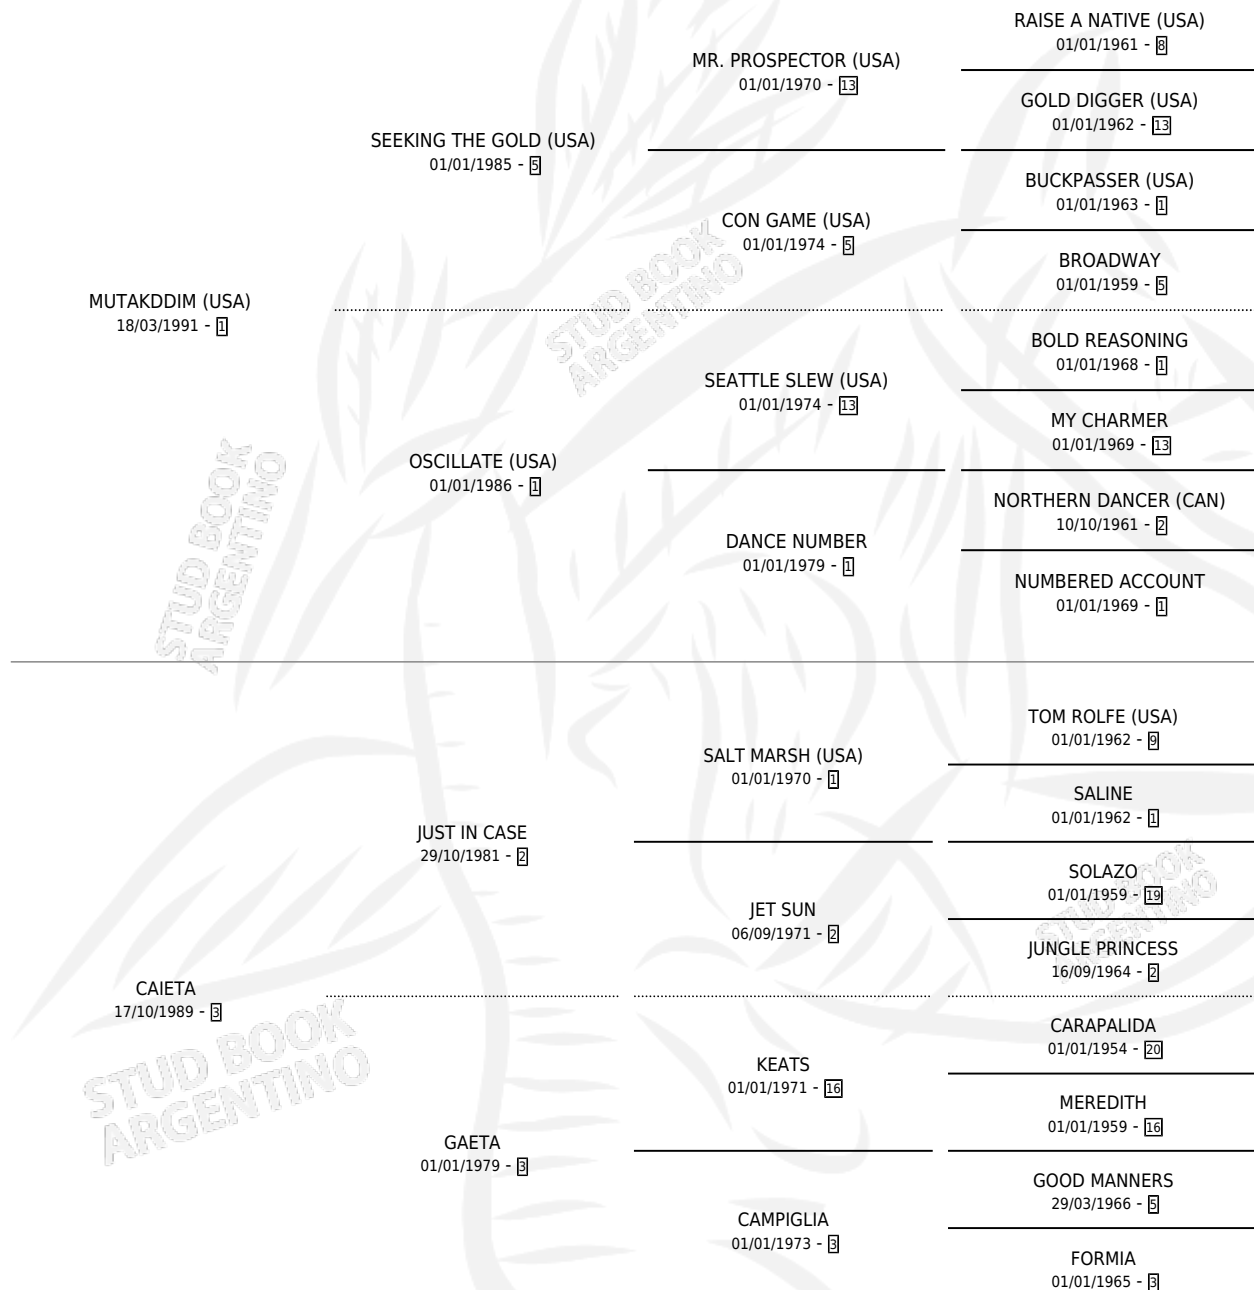

DOÑA MANU

por **MUTAKDDIM (USA)** y **CAIETA** por **JUST IN CASE**

Argentina · Hembra · Alazan Tostado · SP · 21/07/2005
Familia 3-b · Volumen 39

ESTADO

TIPIFICACIÓN SANGUÍNEA	X
TIPIFICACIÓN POR ADN	✓
PASAPORTE	X
IDENTIFICACIÓN POR MICROCHIP	X
REPRODUCTOR	✓

Lugar de nacimiento: San Benito

Criador: San Benito

~

HIJOS

	MACHOS	HEMBRAS
8 NACIERON	6	2
4 CORRIERON	4	0
3 GANARON	3	0
0 GANADORES CL	0 GANADORES GR	0 GANADORES G1

PEDIGREE

CAMPAÑA

Solo carreras oficiales de Argentina