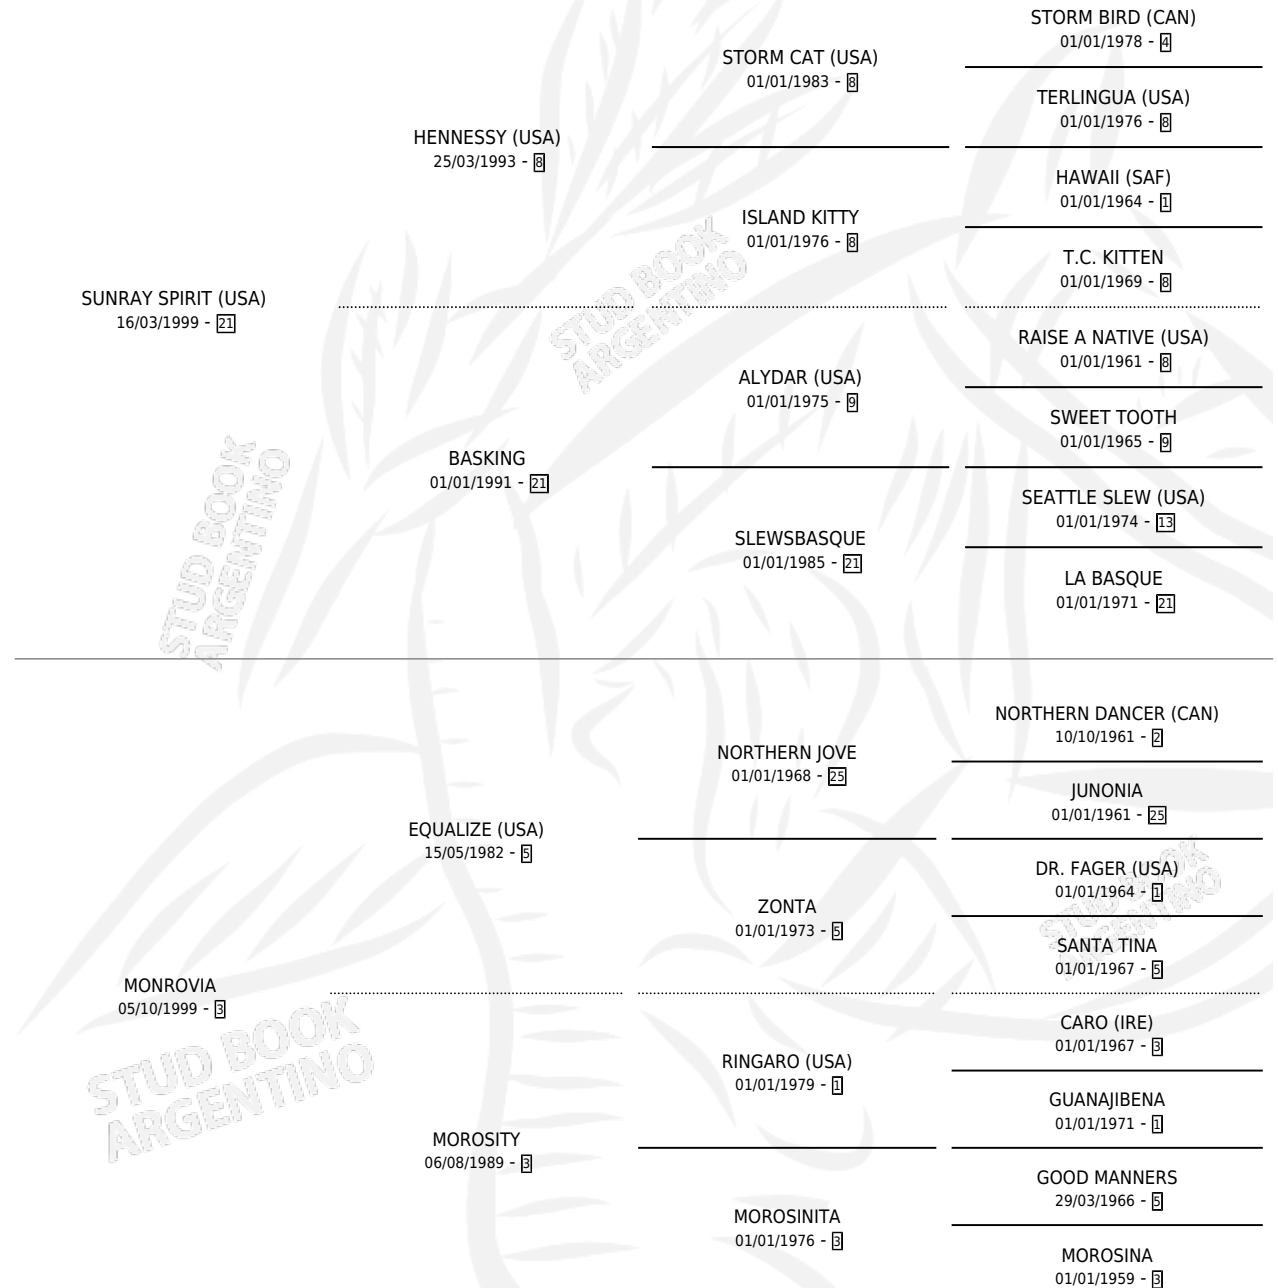

MORA LOLA

por **SUNRAY SPIRIT (USA)** y **MONROVIA** por **EQUALIZE (USA)**

Argentina · Hembra · Alazan Tostado · SP · 26/07/2005
Familia 3-b · Volumen 39

ESTADO

TIPIFICACIÓN SANGUÍNEA	X
TIPIFICACIÓN POR ADN	✓
PASAPORTE	X
IDENTIFICACIÓN POR MICROCHIP	X
REPRODUCTOR	X

Lugar de nacimiento: Abolengo

Criador: Abolengo

PEDIGREE

CAMPAÑA

Solo carreras oficiales de Argentina

POR EDAD

EDAD	CC	1°	2°	3°	4°	5°	NP	CLC	CLG	CLCG1	CLGG1	IMPORTE	GANANCIA / CC
2 AÑOS	1	0	0	0	0	0	1	0	0	0	0	\$0	\$0
3 AÑOS	1	0	0	0	0	0	1	0	0	0	0	\$0	\$0
TOTALES	2	0	0	0	0	0	2	0	0	0	0	\$0	\$0
%		0.0%	0.0%	0.0%	0.0%	0.0%	100%	0.0%	0.0%	0.0%	0.0%		