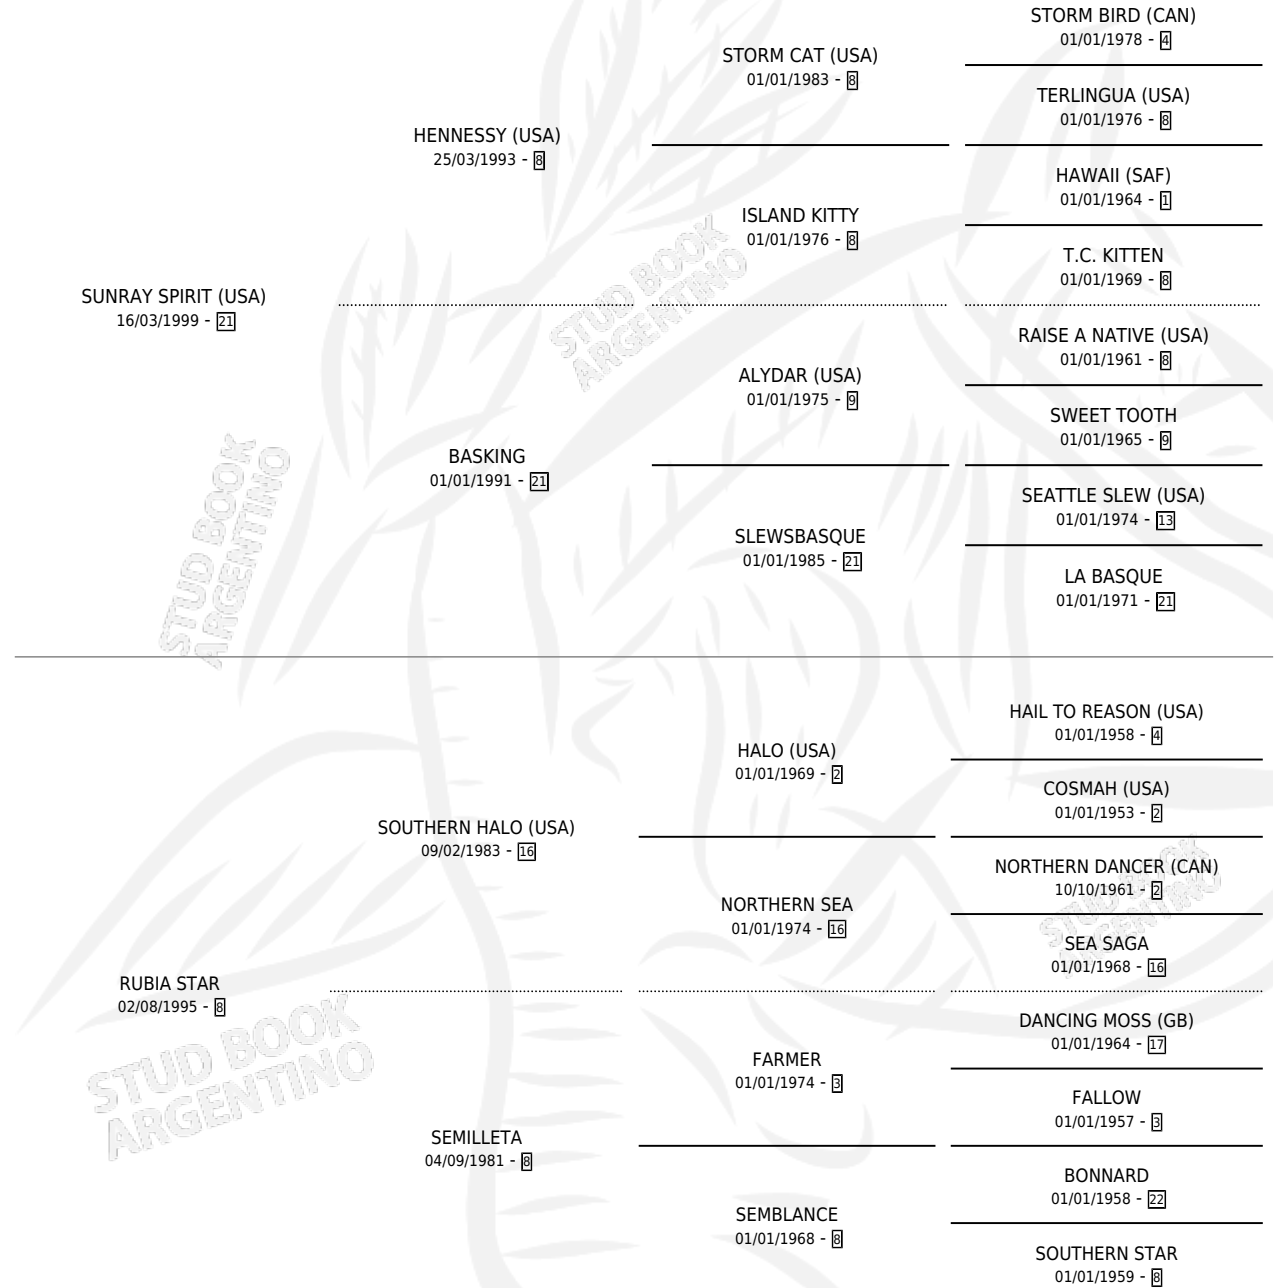

SUNRAY STAR

por **SUNRAY SPIRIT (USA)** y **RUBIA STAR** por **SOUTHERN HALO (USA)**

Argentina · Macho · Tordillo · SP · 23/07/2005
Familia 8-d · Volumen 39

ESTADO

TIPIFICACIÓN SANGUÍNEA	X
TIPIFICACIÓN POR ADN	✓
PASAPORTE	X
IDENTIFICACIÓN POR MICROCHIP	X
REPRODUCTOR	X

Lugar de nacimiento: Abolengo
Criador: Abolengo

PEDIGREE

CAMPAÑA

Solo carreras oficiales de Argentina

POR EDAD

EDAD	CC	1°	2°	3°	4°	5°	NP	CLC	CLG	CLCG1	CLGG1	IMPORTE	GANANCIA / CC
3 AÑOS	4	0	1	0	0	0	3	0	0	0	0	\$8,750	\$2,188
4 AÑOS	1	0	0	0	1	0	0	0	0	0	0	\$2,500	\$2,500
TOTALES	5	0	1	0	1	0	3	0	0	0	0	\$11,250	\$2,250
%		0.0%	20.0%	0.0%	20.0%	0.0%	60.0%	0.0%	0.0%	0.0%	0.0%		

Placés en Palermo en 5 carreras disputadas.

POR DISTANCIA

HIPODROMO	CC	1°	2°	3°	4°	5°	NP	CLC	CLG	CLCG1	CLGG1	IMPORTE
PALERMO	5	0	1	0	1	0	3	0	0	0	0	\$11,250
1000 MTS	5	0	1	0	1	0	3	0	0	0	0	\$11,250

POR PISTA