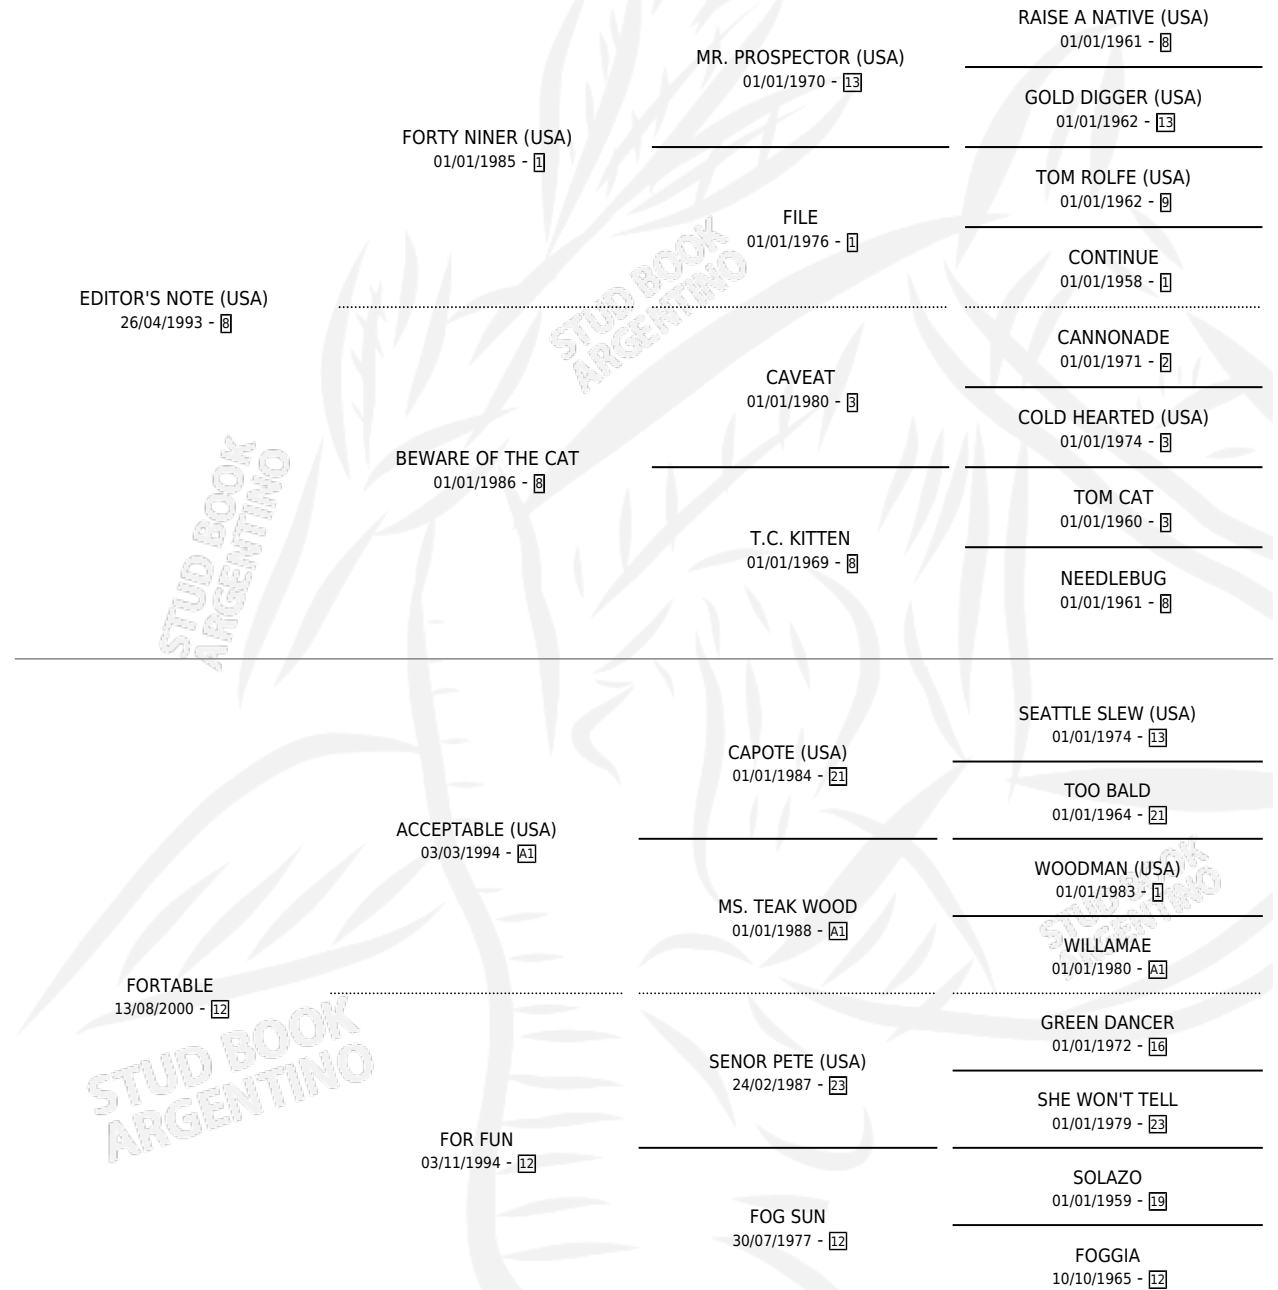

FORTIFY

por **EDITOR'S NOTE (USA)** y **FORTABLE** por **ACCEPTABLE (USA)**

Argentina · Macho · Zaino · SP · 10/07/2005
Familia 12-d · Volumen 39

ESTADO

TIPIFICACIÓN SANGUÍNEA	X
TIPIFICACIÓN POR ADN	✓
PASAPORTE	X
IDENTIFICACIÓN POR MICROCHIP	X
REPRODUCTOR	X

Lugar de nacimiento: Abolengo
Criador: Abolengo

PEDIGREE

EXPORTACIÓN / IMPORTACIÓN

FECHA	MOVIMIENTO	PAÍS
03/05/2007	EXPORTADO	URUGUAY

FORTIFY

Datos oficiales del Stud Book Argentino

Documento generado el 01/05/2026