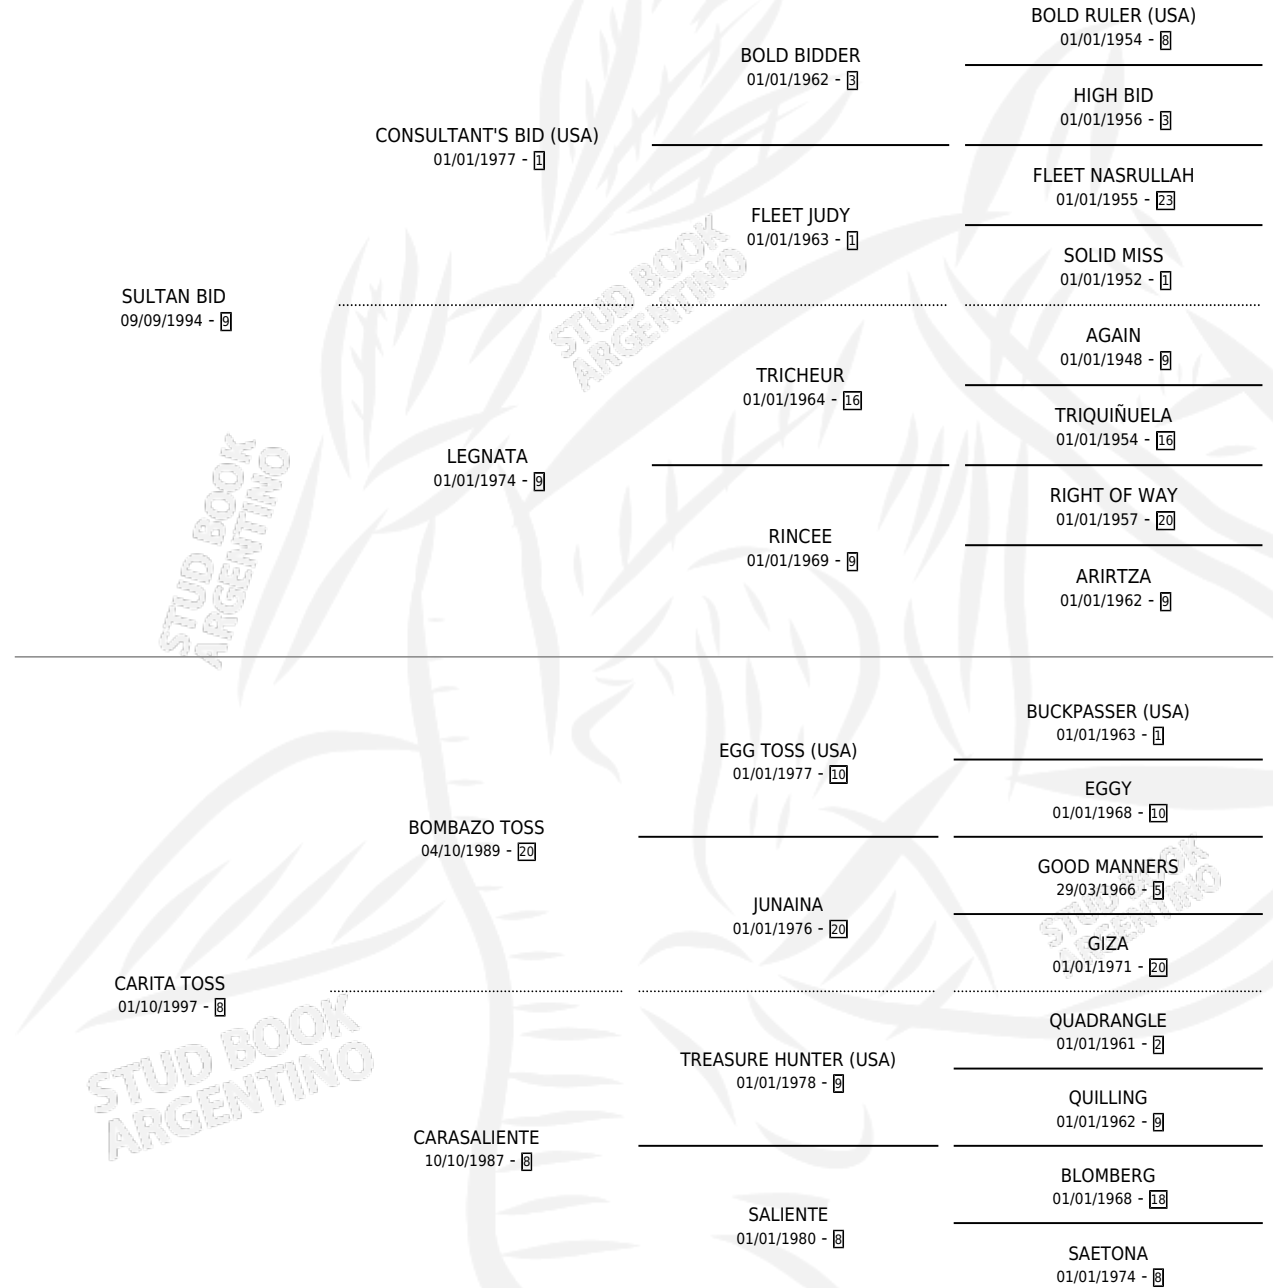

GRAN CANARIA SUL

por SULTAN BID y CARITA TOSS por BOMBAZO TOSS

Argentina · Hembra · Zaino · SP · 02/07/2005
Familia 8-g · Volumen 39

ESTADO

TIPIFICACIÓN SANGUÍNEA	X
TIPIFICACIÓN POR ADN	X
PASAPORTE	X
IDENTIFICACIÓN POR MICROCHIP	X
REPRODUCTOR	X

Lugar de nacimiento: Don Enrique
Criador: Pesciallo Hector Israel

PEDIGREE

GRAN CANARIA SUL

Datos oficiales del Stud Book Argentino

Documento generado el 12/05/2026

studbook.org.ar