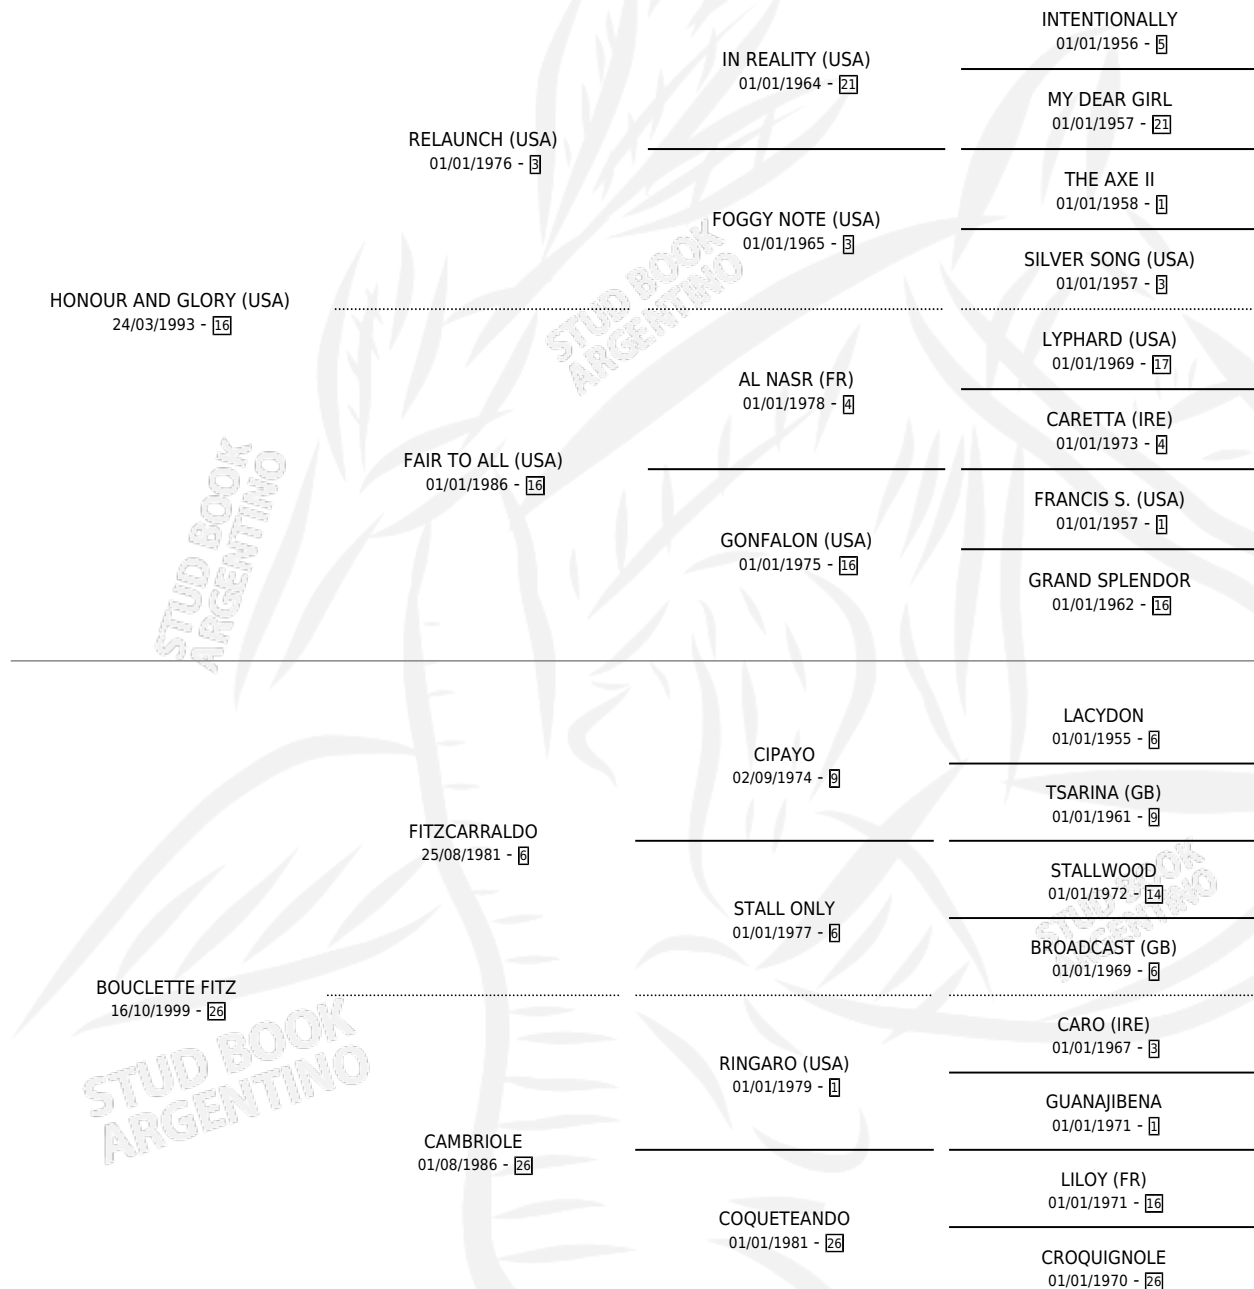

BOUCLETTE GLORY

por HONOUR AND GLORY (USA) y BOUCLETTE FITZ por FITZCARRALDO

Argentina · Hembra · Zaino · SP · 12/07/2005
Familia 26 · Volumen 39

ESTADO

TIPIFICACIÓN SANGUÍNEA	X
TIPIFICACIÓN POR ADN	✓
PASAPORTE	X
IDENTIFICACIÓN POR MICROCHIP	X
REPRODUCTOR	✓

Lugar de nacimiento: Firmamento
Criador: Firmamento

~

HIJOS

	MACHOS	HEMBRAS
13 NACIERON	6	7
8 CORRIERON	2	6
6 GANARON	2	4
0 GANADORES CL	0 GANADORES GR	0 GANADORES G1

PEDIGREE

CAMPAÑA

Solo carreras oficiales de Argentina