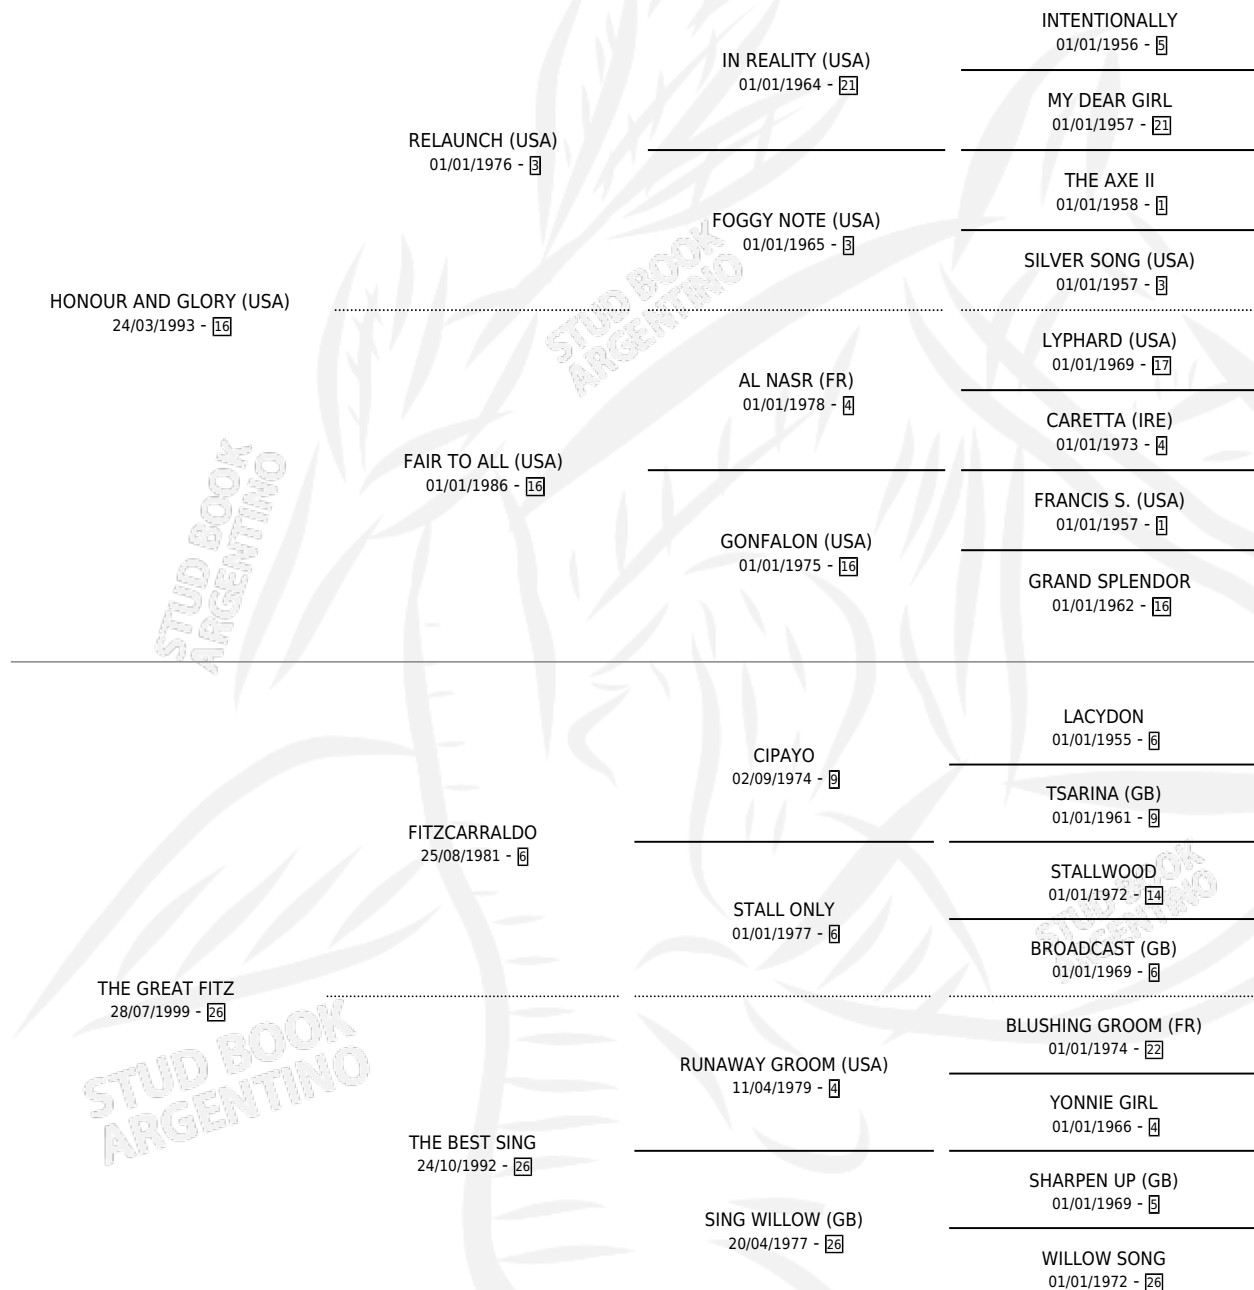

THE GREAT GLORY

por HONOUR AND GLORY (USA) y THE GREAT FITZ por FITZCARRALDO

Argentina · Hembra · Zaino · SP · 13/07/2005
Familia 26 · Volumen 39

ESTADO

TIPIFICACIÓN SANGUÍNEA	X
TIPIFICACIÓN POR ADN	✓
PASAPORTE	X
IDENTIFICACIÓN POR MICROCHIP	X
REPRODUCTOR	✓

Lugar de nacimiento: Firmamento
Criador: Firmamento

~

HIJOS

	MACHOS	HEMBRAS
5 NACIERON	2	3
4 CORRIERON	1	3
4 GANARON	1	3

1 GANADORES CL	1 GANADORES GR	1 GANADORES G1

PEDIGREE