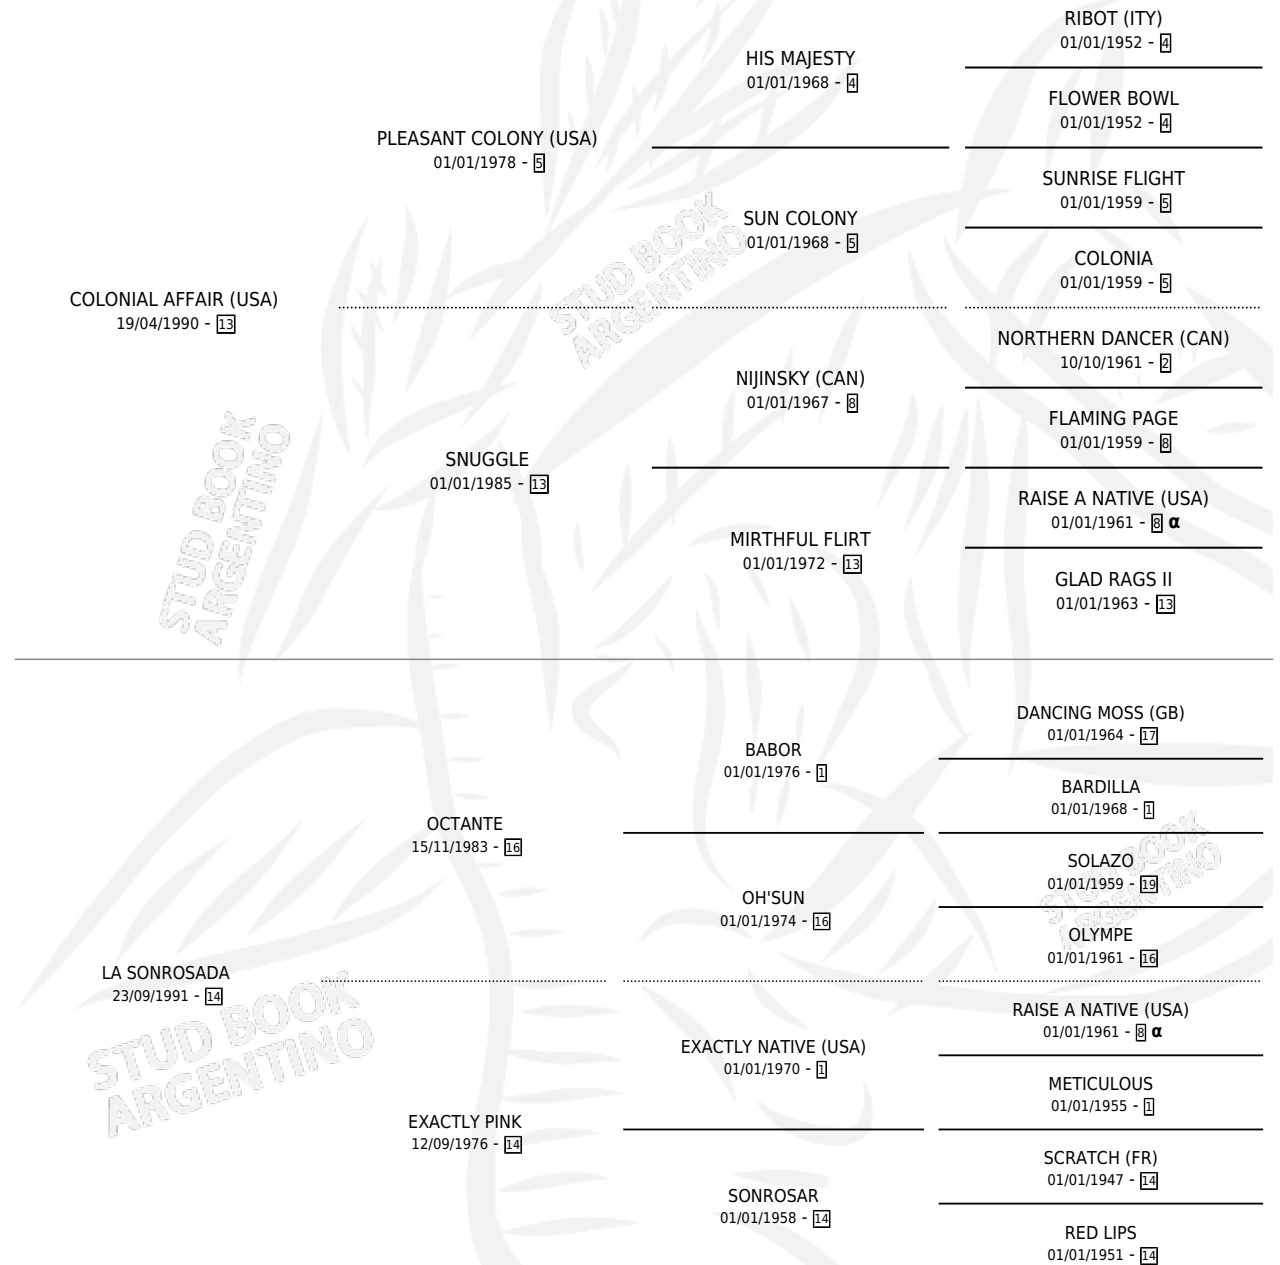

CERRO COLORADO

por COLONIAL AFFAIR (USA) y LA SONROSADA por OCTANTE

Argentina · Macho · Alazan · SP · 16/07/2005
Familia 14-e · Volumen 39

ESTADO

TIPIFICACIÓN SANGUÍNEA	X
TIPIFICACIÓN POR ADN	✓
PASAPORTE	X
IDENTIFICACIÓN POR MICROCHIP	X
REPRODUCTOR	X

Lugar de nacimiento: El Paraiso

Criador: El Paraiso

PEDIGREE

INBREEDING : α

CAMPAÑA

Solo carreras oficiales de Argentina

POR EDAD

EDAD	CC	1°	2°	3°	4°	5°	NP	CLC	CLG	CLCG1	CLGG1	IMPORTE	GANANCIA / CC
2 AÑOS	4	1	0	0	0	0	3	0	0	0	0	\$24,000	\$6,000
3 AÑOS	17	0	0	4	2	3	8	1	0	0	0	\$26,240	\$1,544
4 AÑOS	14	2	1	0	2	1	8	0	0	0	0	\$57,800	\$4,129
5 AÑOS	1	0	0	0	0	0	1	0	0	0	0	\$0	\$0
6 AÑOS	2	0	0	0	0	0	2	0	0	0	0	\$0	\$0
TOTALES	38	3	1	4	4	4	22	1	0	0	0	\$108,040	\$2,843
%		7.9%	2.6%	10.5%	10.5%	10.5%	57.9%	2.6%	0.0%	0.0%	0.0%		

Ganador de 3 carreras en Palermo y La Plata - \$108,040, a los 2 y 4 años.

POR DISTANCIA

HIPODROMO	CC	1°	2°	3°	4°	5°	NP	CLC	CLG	CLCG1	CLGG1	IMPORTE
PALERMO	17	2	0	3	2	1	9	0	0	0	0	\$65,000
1400 MTS	9	1	0	1	1	1	5	0	0	0	0	\$31,200
1200 MTS	7	1	0	2	1	0	3	0	0	0	0	\$33,800
1500 MTS	1	0	0	0	0	0	1	0	0	0	0	\$0
LA PLATA	4	1	0	1	0	1	1	1	0	0	0	\$30,290
1100 MTS	1	0	0	0	0	0	1	0	0	0	0	\$0
1300 MTS	1	1	0	0	0	0	0	0	0	0	0	\$24,000
1200 MTS	1	0	0	1	0	0	0	0	0	0	0	\$4,160
1600 MTS	1	0	0	0	0	1	0	1	0	0	0	\$2,130
SAN ISIDRO	17	0	1	0	2	2	12	0	0	0	0	\$12,750
1400 MTS	7	0	1	0	2	1	3	0	0	0	0	\$11,700
1200 MTS	8	0	0	0	0	1	7	0	0	0	0	\$1,050
1600 MTS	1	0	0	0	0	0	1	0	0	0	0	\$0
1100 MTS	1	0	0	0	0	0	1	0	0	0	0	\$0