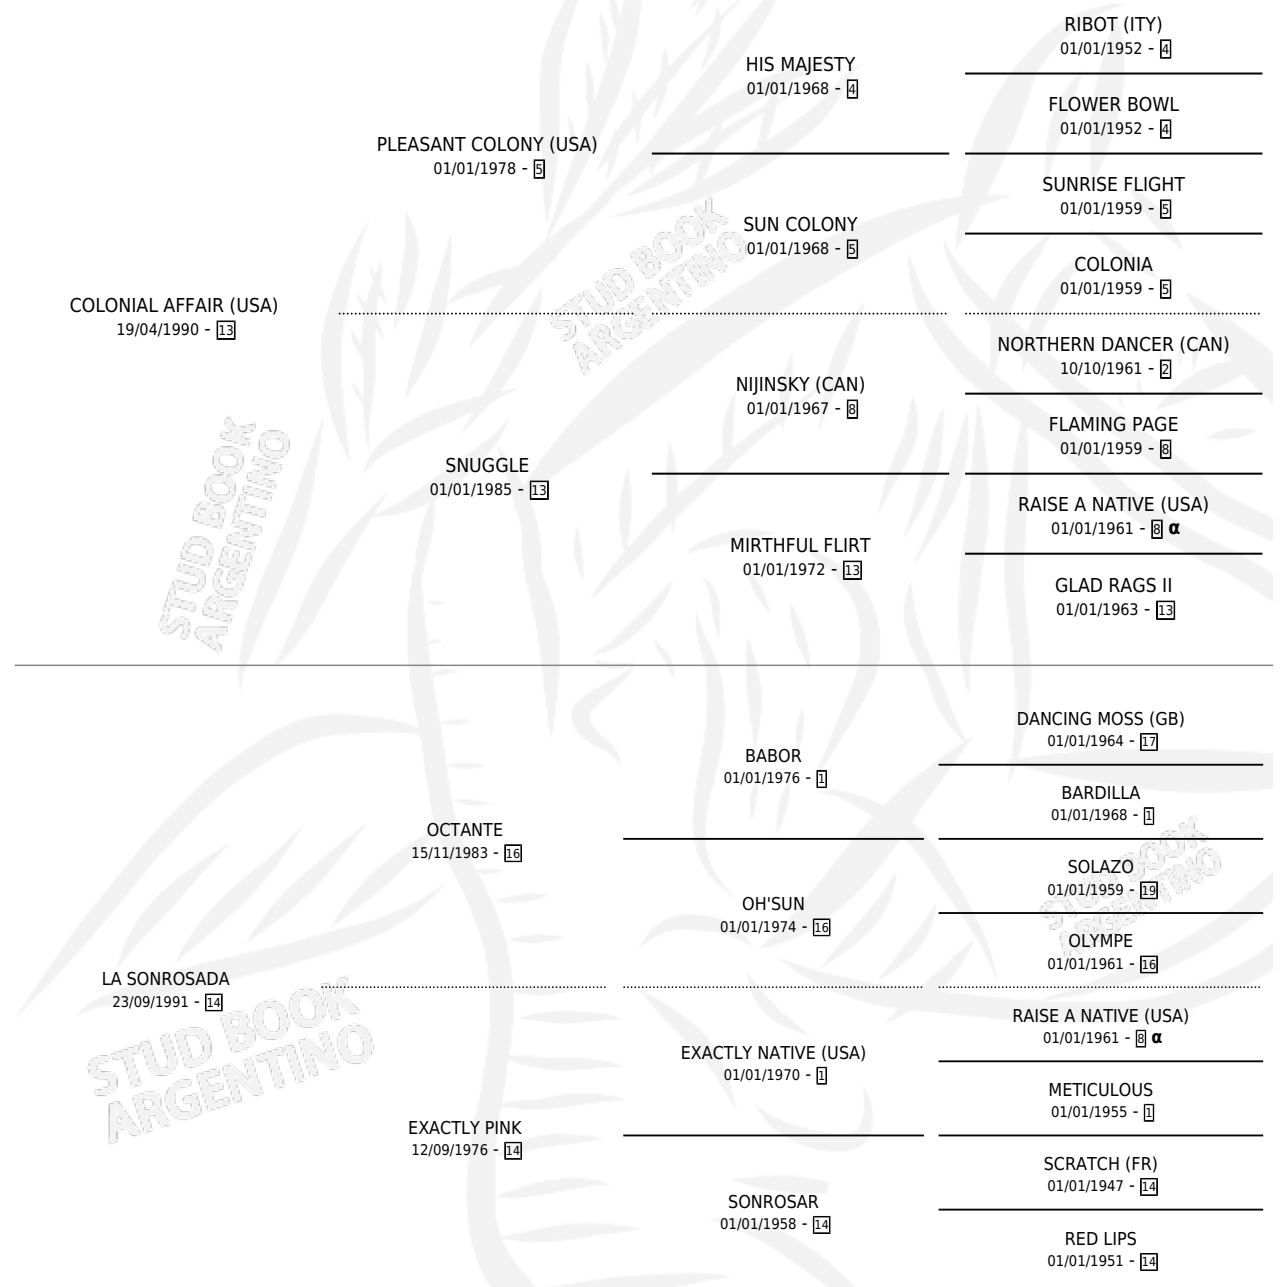

CERRO COLORADO

por COLONIAL AFFAIR (USA) y LA SONROSADA por OCTANTE

Argentina · Macho · Alazan · SP · 16/07/2005
Familia 14-e · Volumen 39

ESTADO

TIPIFICACIÓN SANGUÍNEA	X
TIPIFICACIÓN POR ADN	✓
PASAPORTE	X
IDENTIFICACIÓN POR MICROCHIP	X
REPRODUCTOR	X

Lugar de nacimiento: El Paraiso

Criador: El Paraiso

PEDIGREE

INBREEDING : α