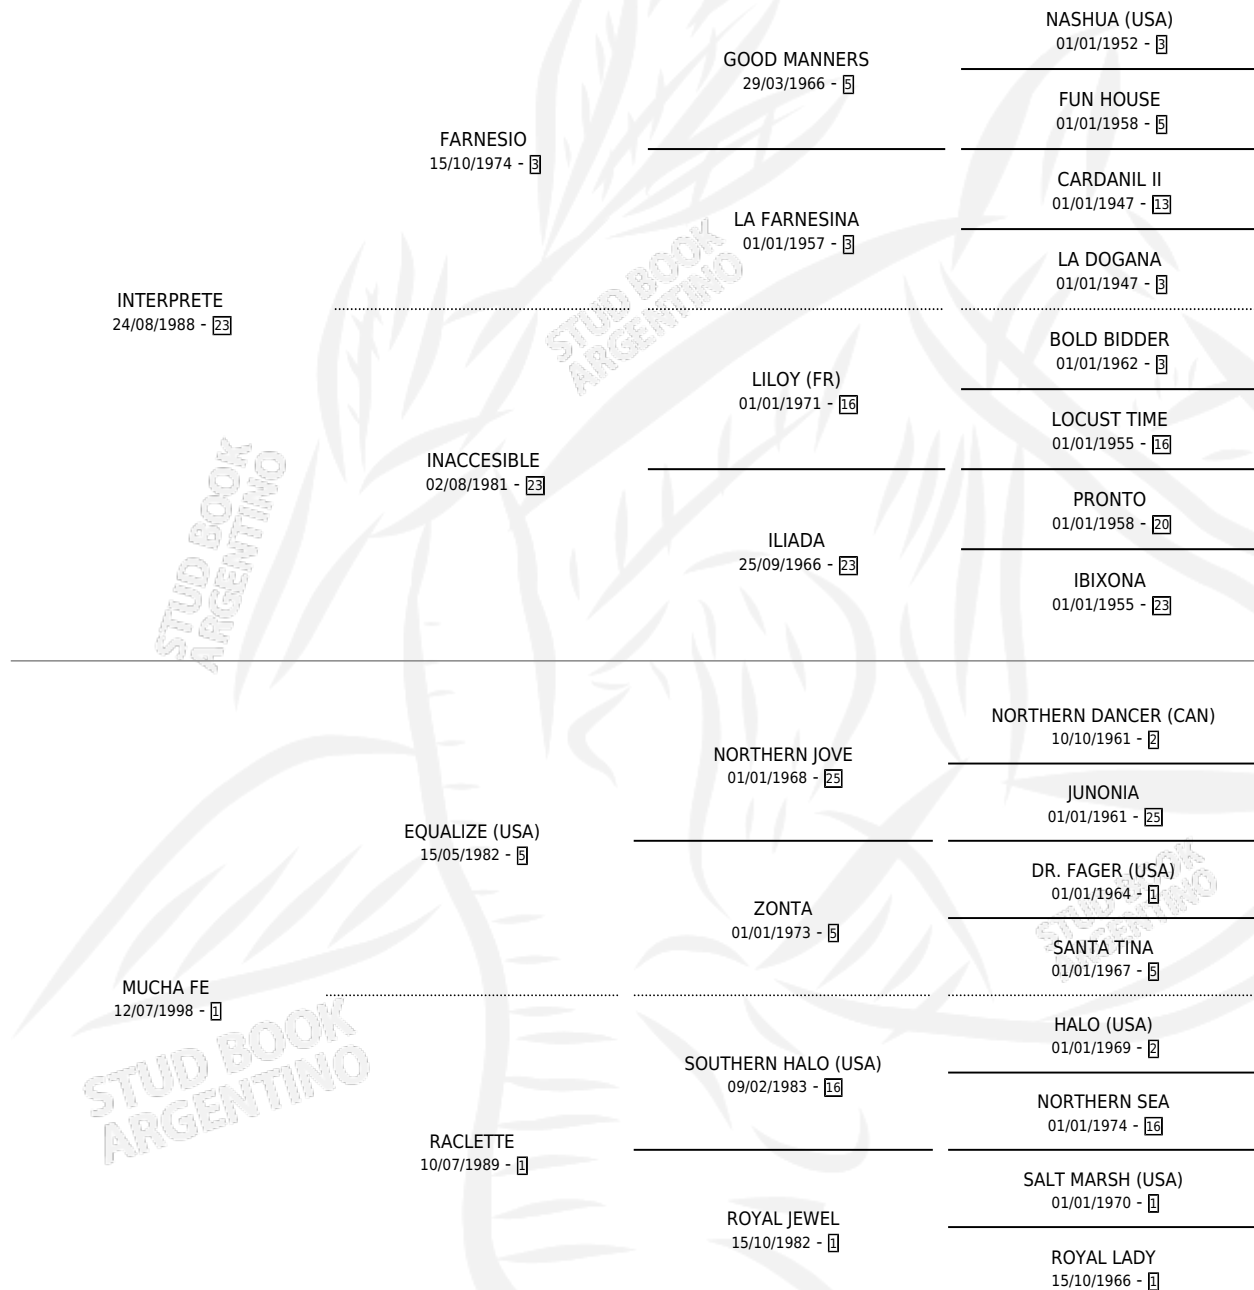

INTENSAMENTE

por INTERPRETE y MUCHA FE por EQUALIZE (USA)

Argentina · Hembra · Zaino · SP · 25/07/2005
Familia 1-w · Volumen 39

ESTADO

TIPIFICACIÓN SANGUÍNEA	X
TIPIFICACIÓN POR ADN	✓
PASAPORTE	X
IDENTIFICACIÓN POR MICROCHIP	X
REPRODUCTOR	✓

Lugar de nacimiento: El Paraiso
Criador: El Paraiso

~

HIJOS

	MACHOS	HEMBRAS
10 NACIERON	3	7
8 CORRIERON	3	5
6 GANARON	2	4
2 GANADORES CL	1 GANADORES GR	0 GANADORES G1

PEDIGREE

CAMPAÑA

Solo carreras oficiales de Argentina