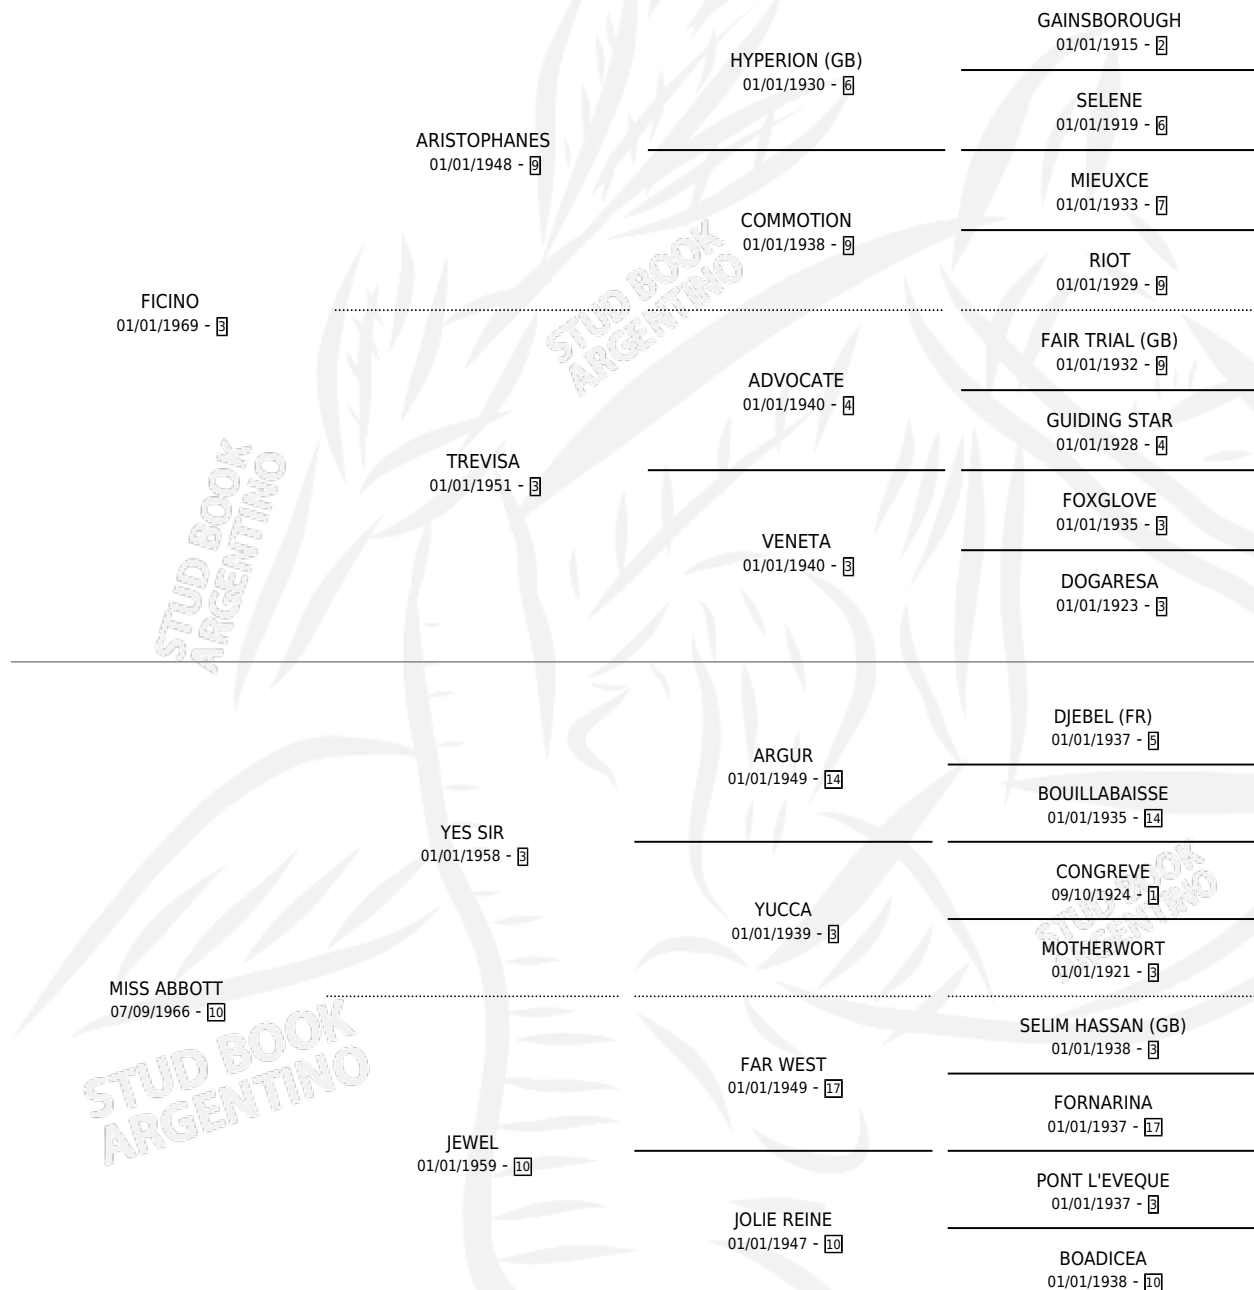

NAVIDEÑO TOPO

por FICINO y MISS ABBOTT por YES SIR

Argentina · Macho · Alazan · SP · 02/11/1974
Familia 10-e · Volumen 28

ESTADO

TIPIFICACIÓN SANGUÍNEA	X
TIPIFICACIÓN POR ADN	X
PASAPORTE	X
IDENTIFICACIÓN POR MICROCHIP	X
REPRODUCTOR	X

Lugar de nacimiento: Campo particular

Criador: Sin dato

PEDIGREE

CAMPAÑA

Solo carreras oficiales de Argentina

POR EDAD

EDAD	CC	1°	2°	3°	4°	5°	NP	CLC	CLG	CLCG1	CLGG1	IMPORTE	GANANCIA / CC
5 AÑOS	2	2	0	0	0	0	0	0	0	0	0	\$0	\$0
TOTALES	2	2	0	0	0	0	0	0	0	0	0	\$0	\$0
%		100%	0.0%	0.0%	0.0%	0.0%	0.0%	0.0%	0.0%	0.0%	0.0%		