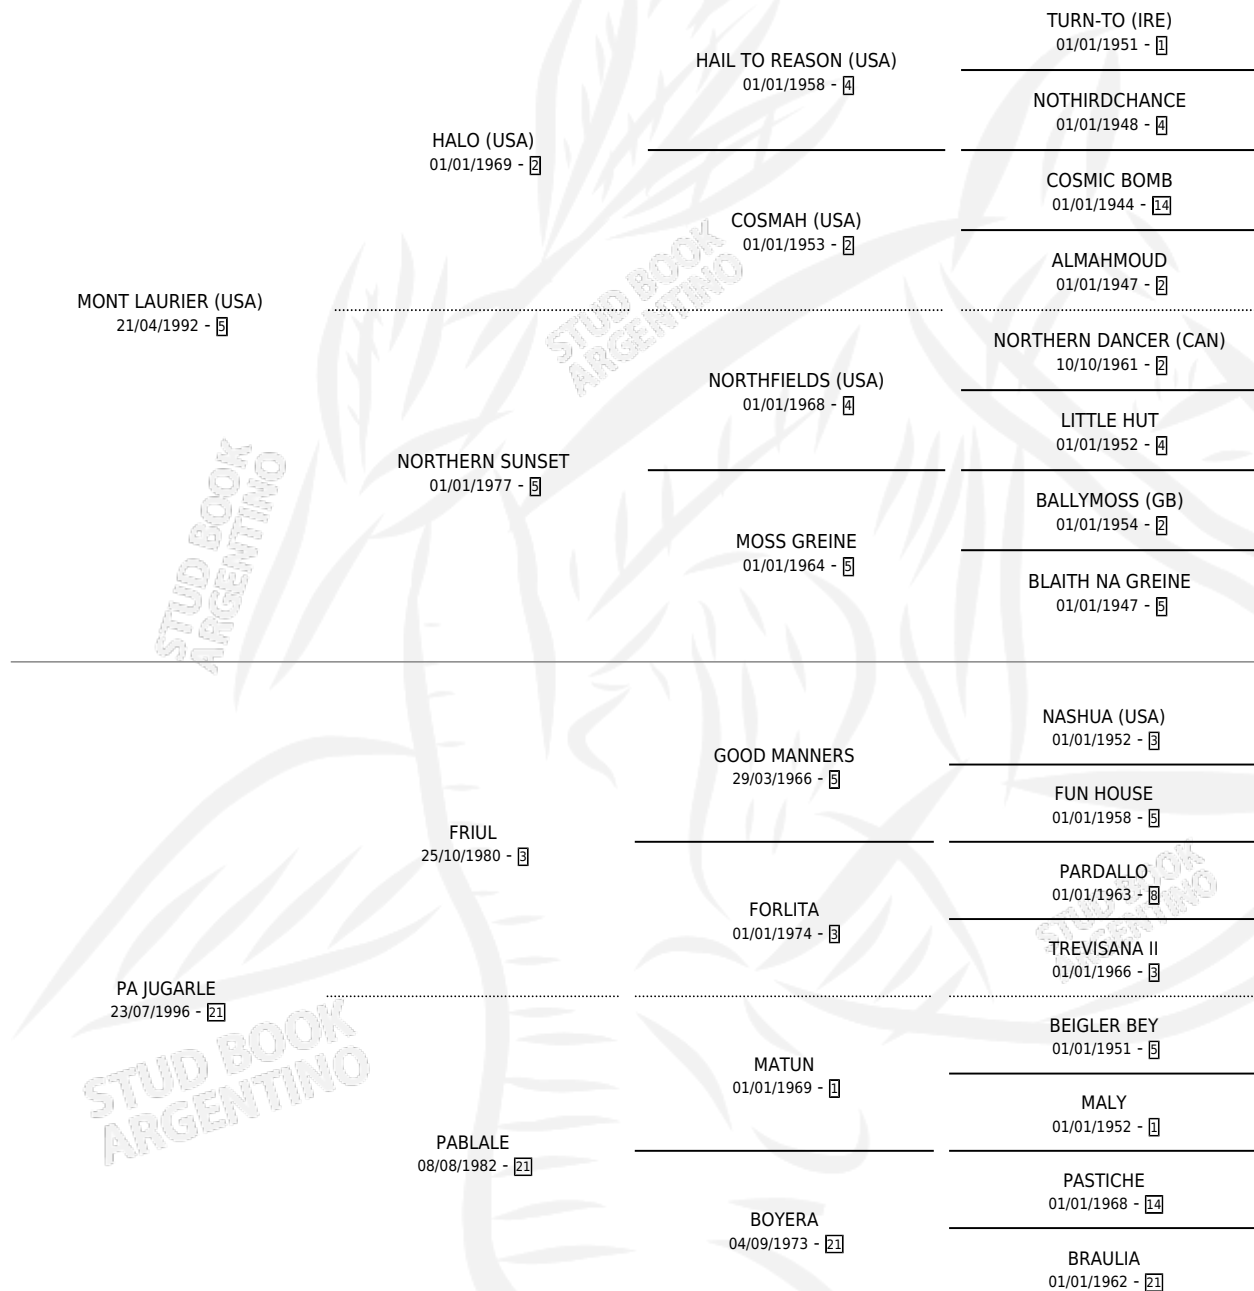

MON PLAYER

por MONT LAURIER (USA) y PA JUGARLE por FRIUL

Argentina · Macho · Alazan · SP · 19/07/2005
Familia 21 · Volumen 39

ESTADO

TIPIFICACIÓN SANGUÍNEA	X
TIPIFICACIÓN POR ADN	X
PASAPORTE	X
IDENTIFICACIÓN POR MICROCHIP	X
REPRODUCTOR	X

Lugar de nacimiento: Dilu

Criador: Dilu

PEDIGREE

MON PLAYER

Datos oficiales del Stud Book Argentino

Documento generado el 04/05/2026

studbook.org.ar