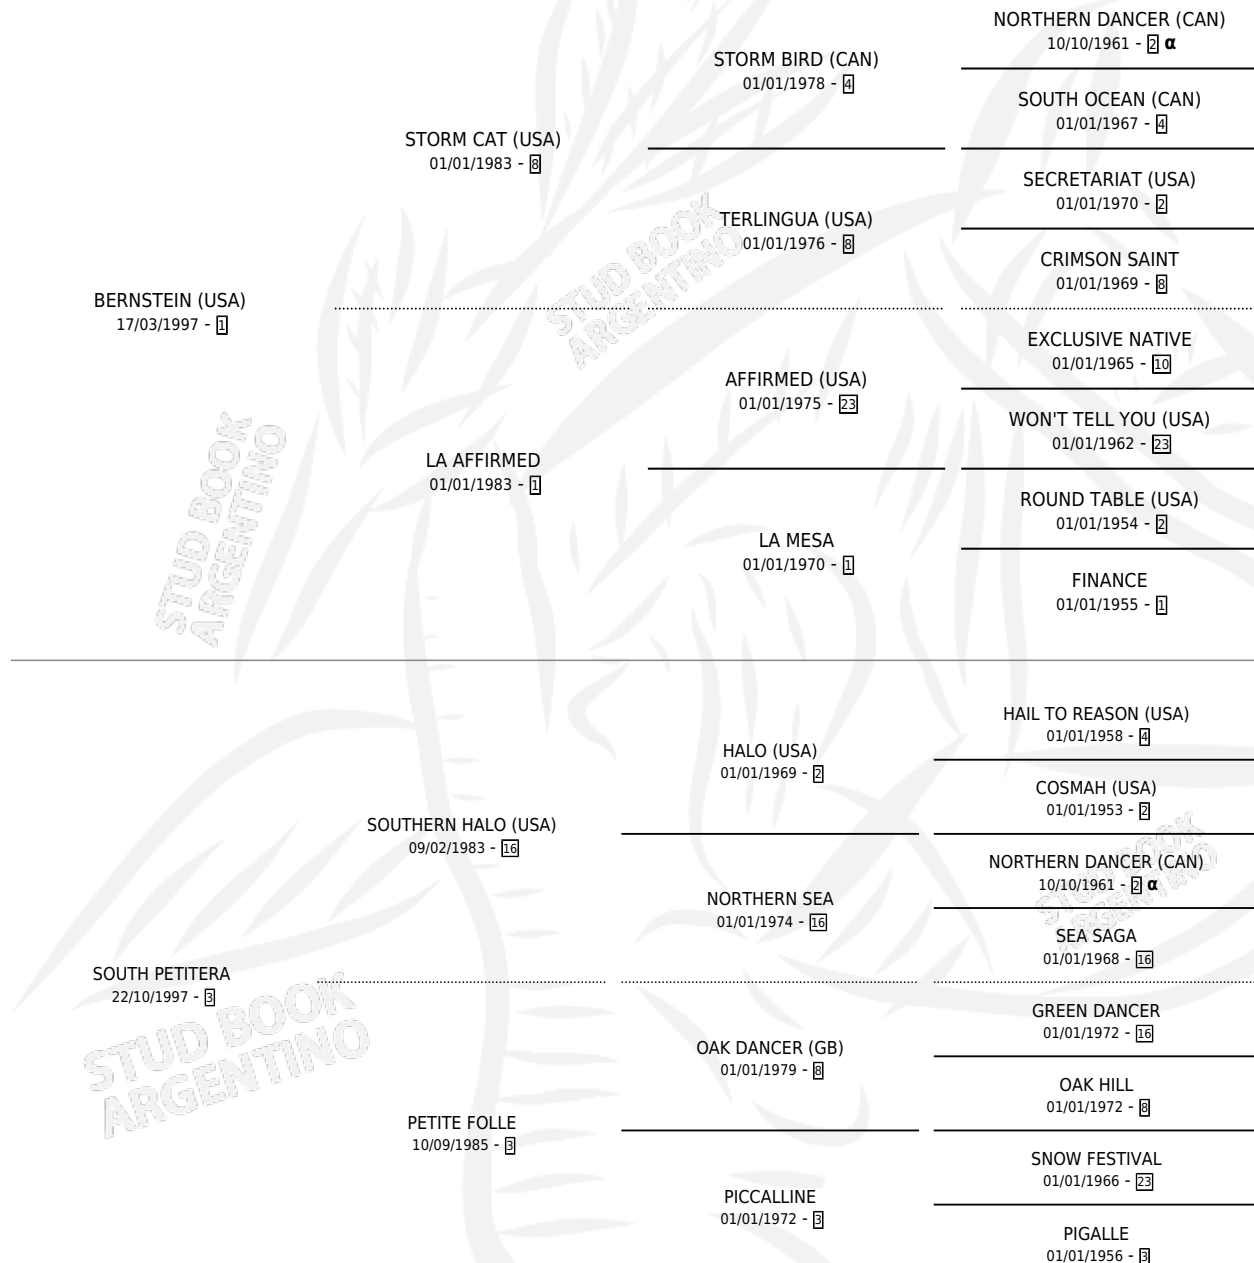

STORM PETARD

por **BERNSTEIN (USA)** y **SOUTH PETITERA** por **SOUTHERN HALO (USA)**

Argentina · Macho · Zaino Negro · SP · 13/07/2005
Familia 3-h · Volumen 39

ESTADO

TIPIFICACIÓN SANGUÍNEA	X
TIPIFICACIÓN POR ADN	✓
PASAPORTE	X
IDENTIFICACIÓN POR MICROCHIP	X
REPRODUCTOR	✓

Lugar de nacimiento: La Biznaga
Criador: La Biznaga

~

HIJOS

	MACHOS	HEMBRAS
11 NACIERON	3	8
SIN ACTUACIONES		

PEDIGREE

INBREEDING : α

~

CAMPAÑA

Solo carreras oficiales de Argentina

POR EDAD

EDAD	CC	1°	2°	3°	4°	5°	NP	CLC	CLG	CLCG1	CLGG1	IMPORTE	GANANCIA / CC
3 AÑOS	4	1	0	1	0	1	1	0	0	0	0	\$36,750	\$9,188
4 AÑOS	5	1	1	1	0	1	1	0	0	0	0	\$43,320	\$8,664
5 AÑOS	9	3	1	1	0	2	2	1	0	0	0	\$85,300	\$9,478
6 AÑOS	3	0	0	0	1	0	2	0	0	0	0	\$2,200	\$733
8 AÑOS	1	0	0	0	0	0	1	0	0	0	0	\$0	\$0
TOTALES	22	5	2	3	1	4	7	1	0	0	0	\$167,570	\$7,617
%		22.7%	9.1%	13.6%	4.5%	18.2%	31.8%	4.5%	0.0%	0.0%	0.0%		

Ganador de 5 carreras en San Isidro y Palermo - \$167,570, a los 3,4 y 5 años, incluso 2do Telescopico (C), 3ro Snow Hill ((H).

POR DISTANCIA

HIPODROMO	CC	1°	2°	3°	4°	5°	NP	CLC	CLG	CLCG1	CLGG1	IMPORTE
LA PLATA	4	0	0	0	0	1	3	0	0	0	0	\$1,320
1200 MTS	2	0	0	0	0	0	2	0	0	0	0	\$0
1100 MTS	1	0	0	0	0	0	1	0	0	0	0	\$0
1000 MTS	1	0	0	0	0	1	0	0	0	0	0	\$1,320
PALERMO	13	4	1	3	0	2	3	0	0	0	0	\$128,750
1000 MTS	8	1	1	2	0	2	2	0	0	0	0	\$50,250
1200 MTS	5	3	0	1	0	0	1	0	0	0	0	\$78,500
SAN ISIDRO	5	1	1	0	1	1	1	0	0	0	0	\$37,500
1200 MTS	3	1	0	0	1	1	0	0	0	0	0	\$24,200
1100 MTS	1	0	1	0	0	0	0	0	0	0	0	\$13,300
1000 MTS	1	0	0	0	0	0	1	0	0	0	0	\$0