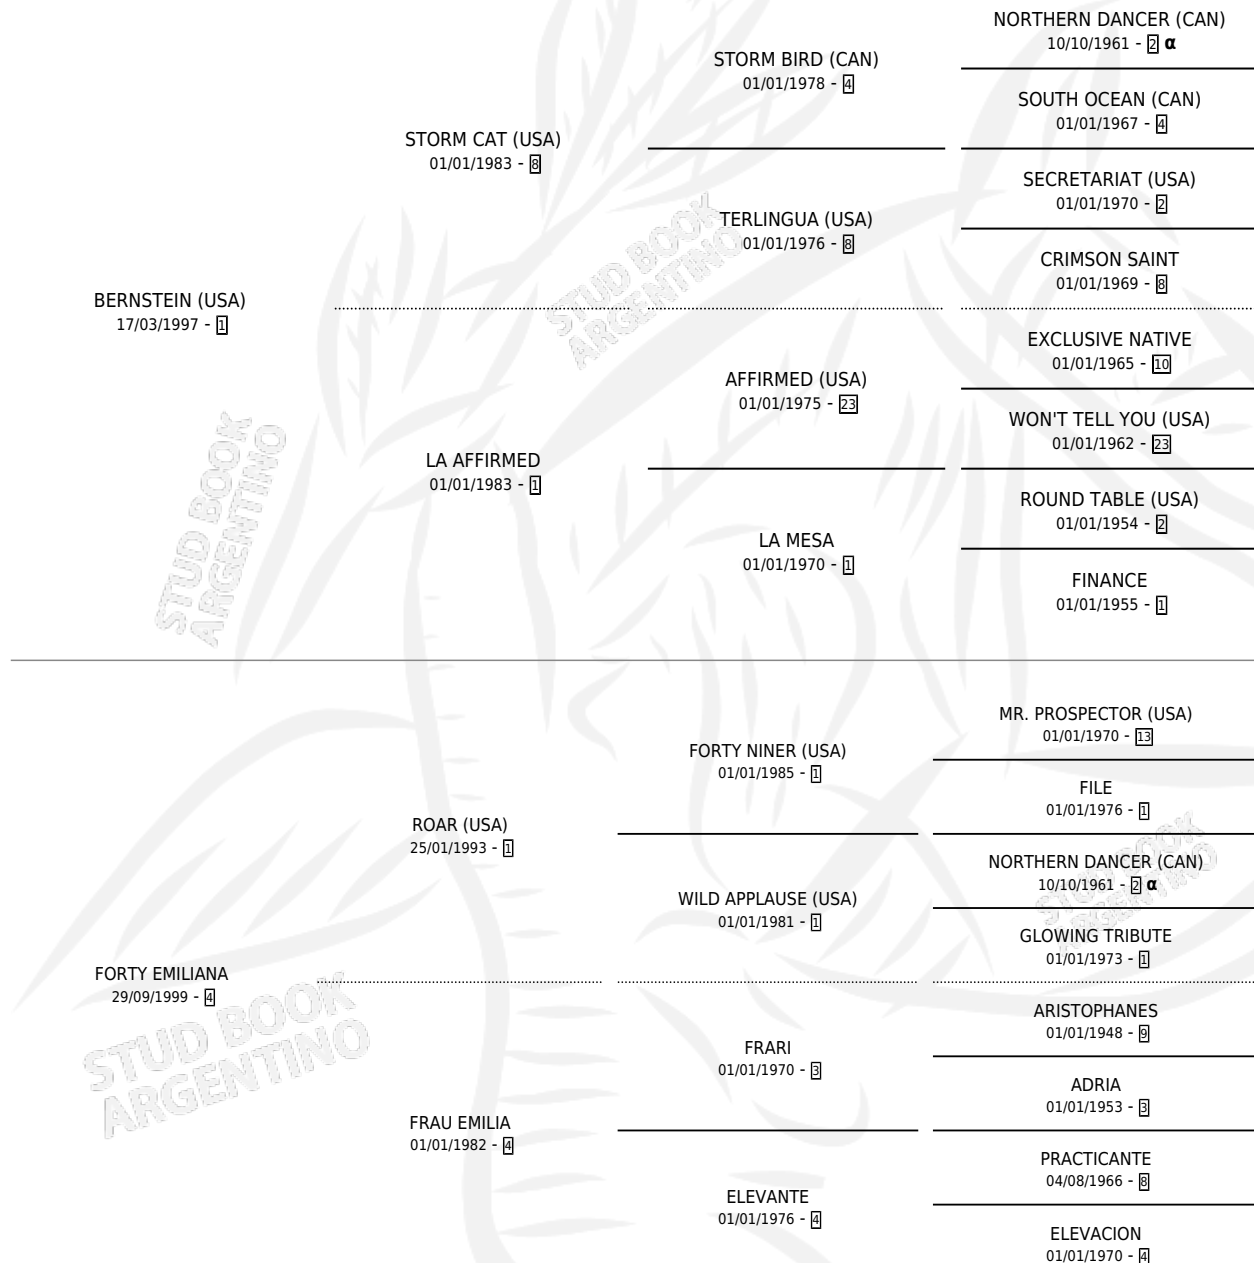

STORMY EMINENTE

por **BERNSTEIN (USA)** y **FORTY EMILIANA** por **ROAR (USA)**

Argentina · Hembra · Zaino · SP · 16/07/2005
Familia 4-k · Volumen 39

ESTADO

TIPIFICACIÓN SANGUÍNEA	X
TIPIFICACIÓN POR ADN	✓
PASAPORTE	X
IDENTIFICACIÓN POR MICROCHIP	X
REPRODUCTOR	✓

Lugar de nacimiento: La Biznaga
Criador: La Biznaga

~

HIJOS

	MACHOS	HEMBRAS
12 NACIERON	6	6
11 CORRIERON	5	6
8 GANARON	5	3
2 GANADORES CL	0 GANADORES GR	0 GANADORES G1

PEDIGREE

INBREEDING : α

CAMPAÑA

Solo carreras oficiales de Argentina