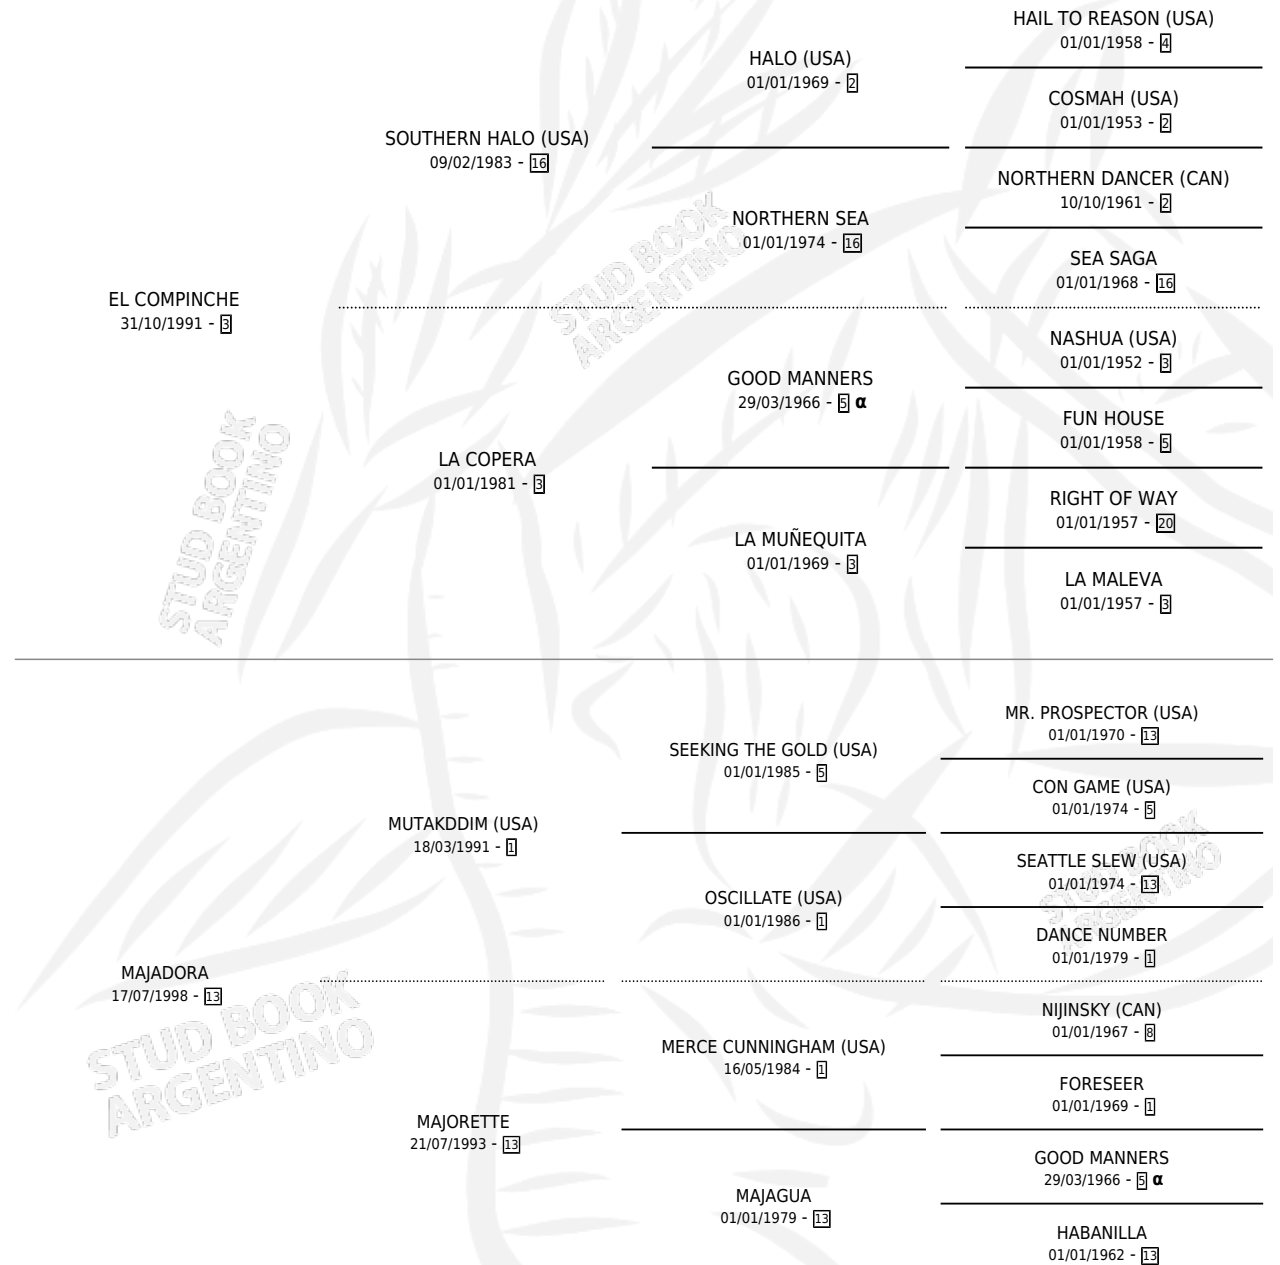

## ESTADO

TIPIFICACIÓN SANGUÍNEA	X
TIPIFICACIÓN POR ADN	✓
PASAPORTE	X
IDENTIFICACIÓN POR MICROCHIP	X
REPRODUCTOR	X

**Lugar de nacimiento:** La Quebrada

**Criador:** Sin dato

## PEDIGREE

INBREEDING : α