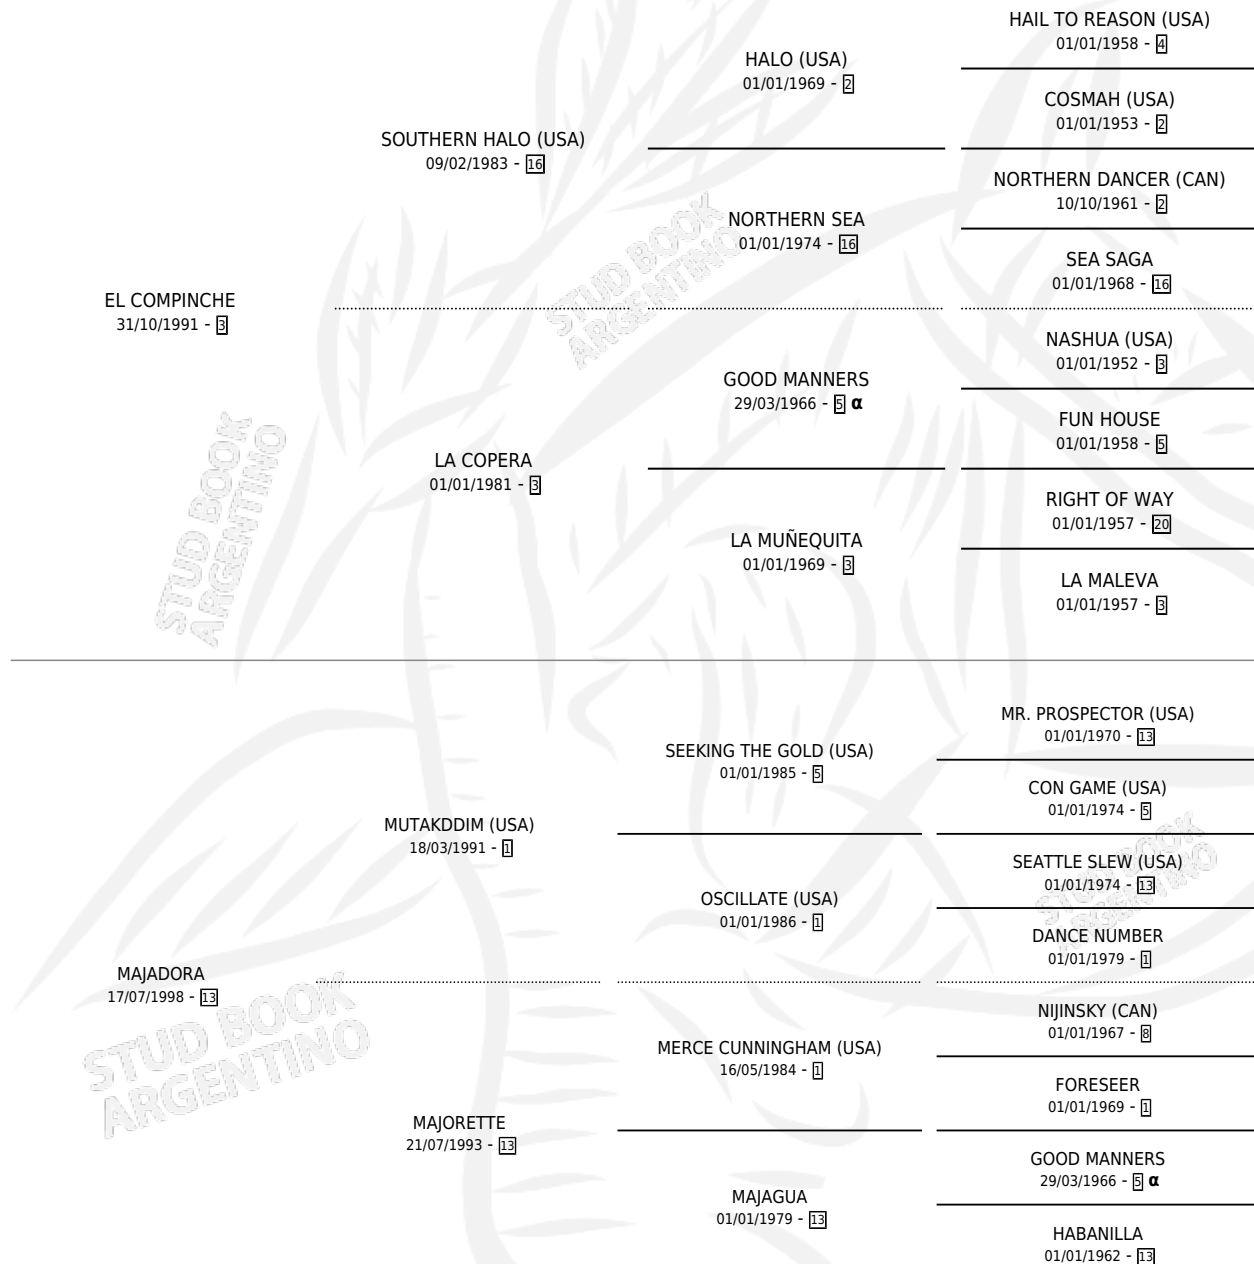

EL MANGANTE

por EL COMPINCHE y MAJADORA por MUTAKDDIM (USA)

Argentina · Macho · Zaino · SP · 06/07/2005
Familia 13-e · Volumen 39

ESTADO

TIPIFICACIÓN SANGUÍNEA	X
TIPIFICACIÓN POR ADN	✓
PASAPORTE	X
IDENTIFICACIÓN POR MICROCHIP	X
REPRODUCTOR	X

Lugar de nacimiento: La Quebrada

Criador: Sin dato

PEDIGREE

INBREEDING : α

CAMPAÑA

Solo carreras oficiales de Argentina

POR EDAD

EDAD	CC	1°	2°	3°	4°	5°	NP	CLC	CLG	CLCG1	CLGG1	IMPORTE	GANANCIA / CC
3 AÑOS	2	0	0	0	0	1	1	0	0	0	0	\$1,600	\$800
4 AÑOS	6	2	1	0	1	2	0	0	0	0	0	\$48,250	\$8,042
5 AÑOS	6	1	0	0	1	2	2	0	0	0	0	\$24,000	\$4,000
TOTALES	14	3	1	0	2	5	3	0	0	0	0	\$73,850	\$5,275
%		21.4%	7.1%	0.0%	14.3%	35.7%	21.4%	0.0%	0.0%	0.0%	0.0%		

Ganador de 3 carreras en San Isidro - \$73,850, a los 4 y 5 años.

POR DISTANCIA

HIPODROMO	CC	1°	2°	3°	4°	5°	NP	CLC	CLG	CLCG1	CLGG1	IMPORTE
LA PLATA	2	0	0	0	0	1	1	0	0	0	0	\$2,000
1100 MTS	1	0	0	0	0	0	1	0	0	0	0	\$860
1300 MTS	1	0	0	0	0	1	0	0	0	0	0	\$1,140
AZUL	1	0	0	0	0	1	0	0	0	0	0	\$0
1200 MTS	1	0	0	0	0	1	0	0	0	0	0	\$0
SAN ISIDRO	7	3	1	0	1	1	1	0	0	0	0	\$66,650
1000 MTS	1	0	0	0	0	0	1	0	0	0	0	\$0
1200 MTS	6	3	1	0	1	1	0	0	0	0	0	\$66,650
PALERMO	4	0	0	0	1	2	1	0	0	0	0	\$5,200
1200 MTS	2	0	0	0	1	0	1	0	0	0	0	\$2,200
1400 MTS	2	0	0	0	0	2	0	0	0	0	0	\$3,000