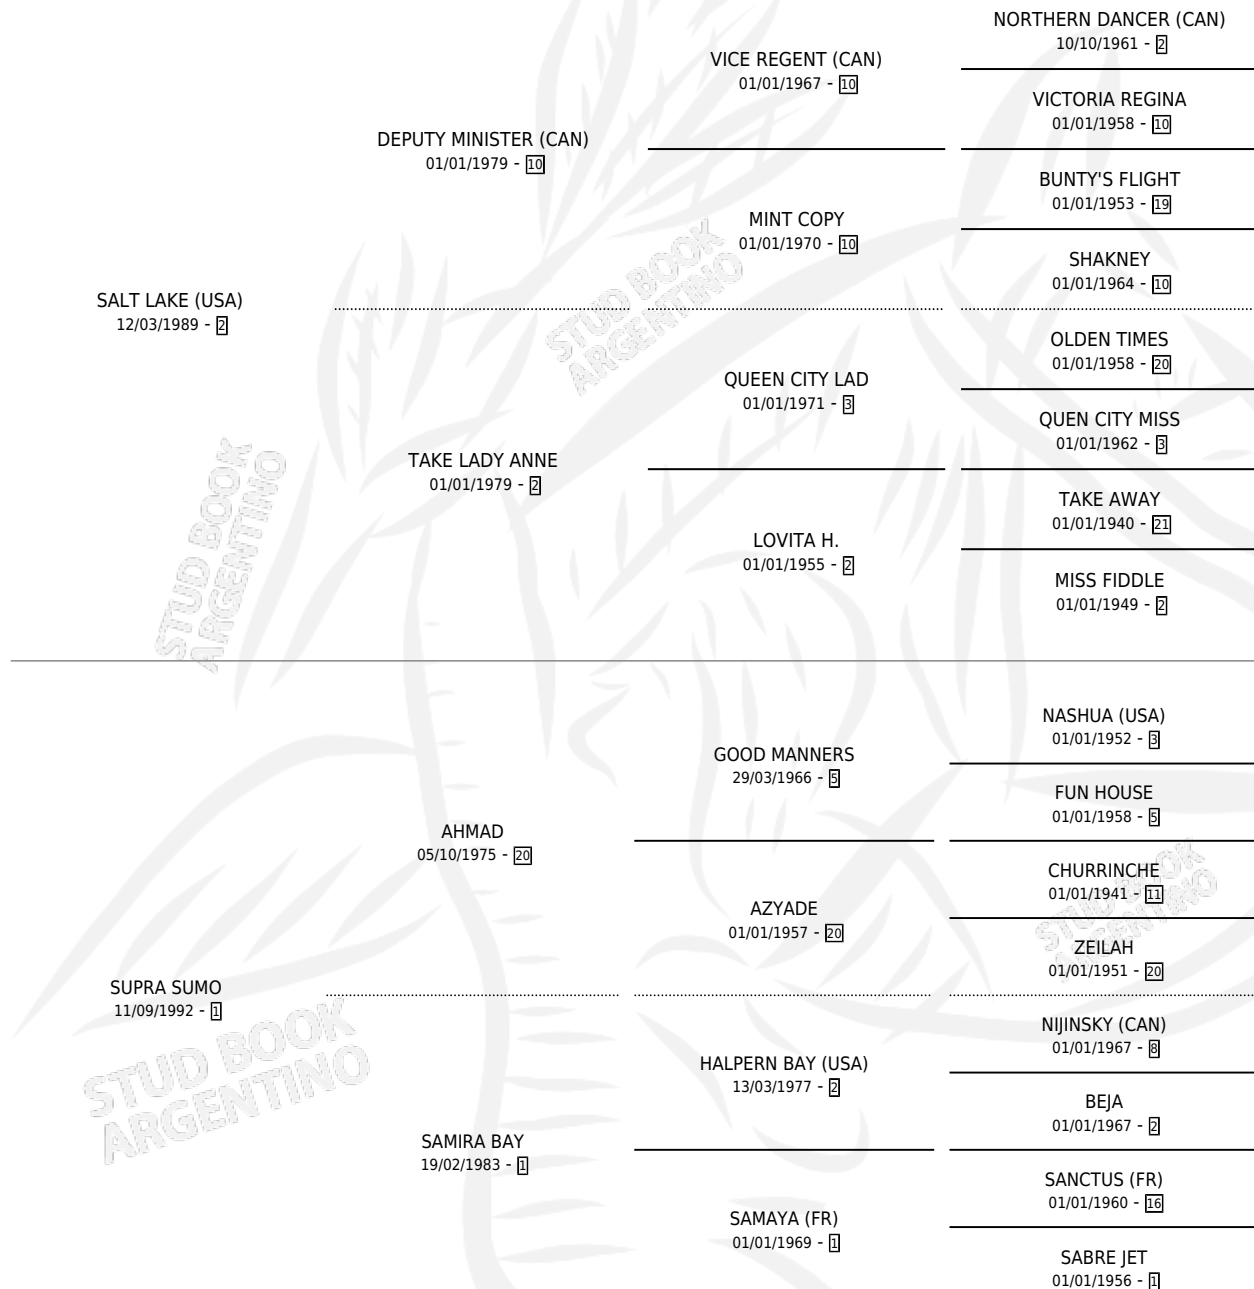

SUPRA LAKE

por SALT LAKE (USA) y SUPRA SUMO por AHMAD

Argentina · Hembra · Zaino Colorado · SP · 18/07/2005
Familia 1-p · Volumen 39

ESTADO

TIPIFICACIÓN SANGUÍNEA	X
TIPIFICACIÓN POR ADN	✓
PASAPORTE	X
IDENTIFICACIÓN POR MICROCHIP	X
REPRODUCTOR	✓

Lugar de nacimiento: La Quebrada

Criador: Sin dato

~

HIJOS

	MACHOS	HEMBRAS
1 NACIERON	0	1
1 CORRIERON	0	1
1 GANARON	0	1
0 GANADORES CL	0 GANADORES GR	0 GANADORES G1

PEDIGREE

EXPORTACIÓN / IMPORTACIÓN

FECHA	MOVIMIENTO	PAÍS
05/07/2013	EXPORTADO	CHILE

~

CAMPAÑA

Solo carreras oficiales de Argentina

POR EDAD

EDAD	CC	1°	2°	3°	4°	5°	NP	CLC	CLG	CLCG1	CLGG1	IMPORTE	GANANCIA / CC
2 AÑOS	3	1	0	1	0	0	1	0	0	0	0	\$35,250	\$11,750
3 AÑOS	1	0	0	0	0	0	1	1	0	0	0	\$0	\$0
4 AÑOS	11	2	2	1	0	2	4	0	0	0	0	\$81,475	\$7,407
TOTALES	15	3	2	2	0	2	6	1	0	0	0	\$116,725	\$7,782
%		20.0%	13.3%	13.3%	0.0%	13.3%	40.0%	6.7%	0.0%	0.0%	0.0%		