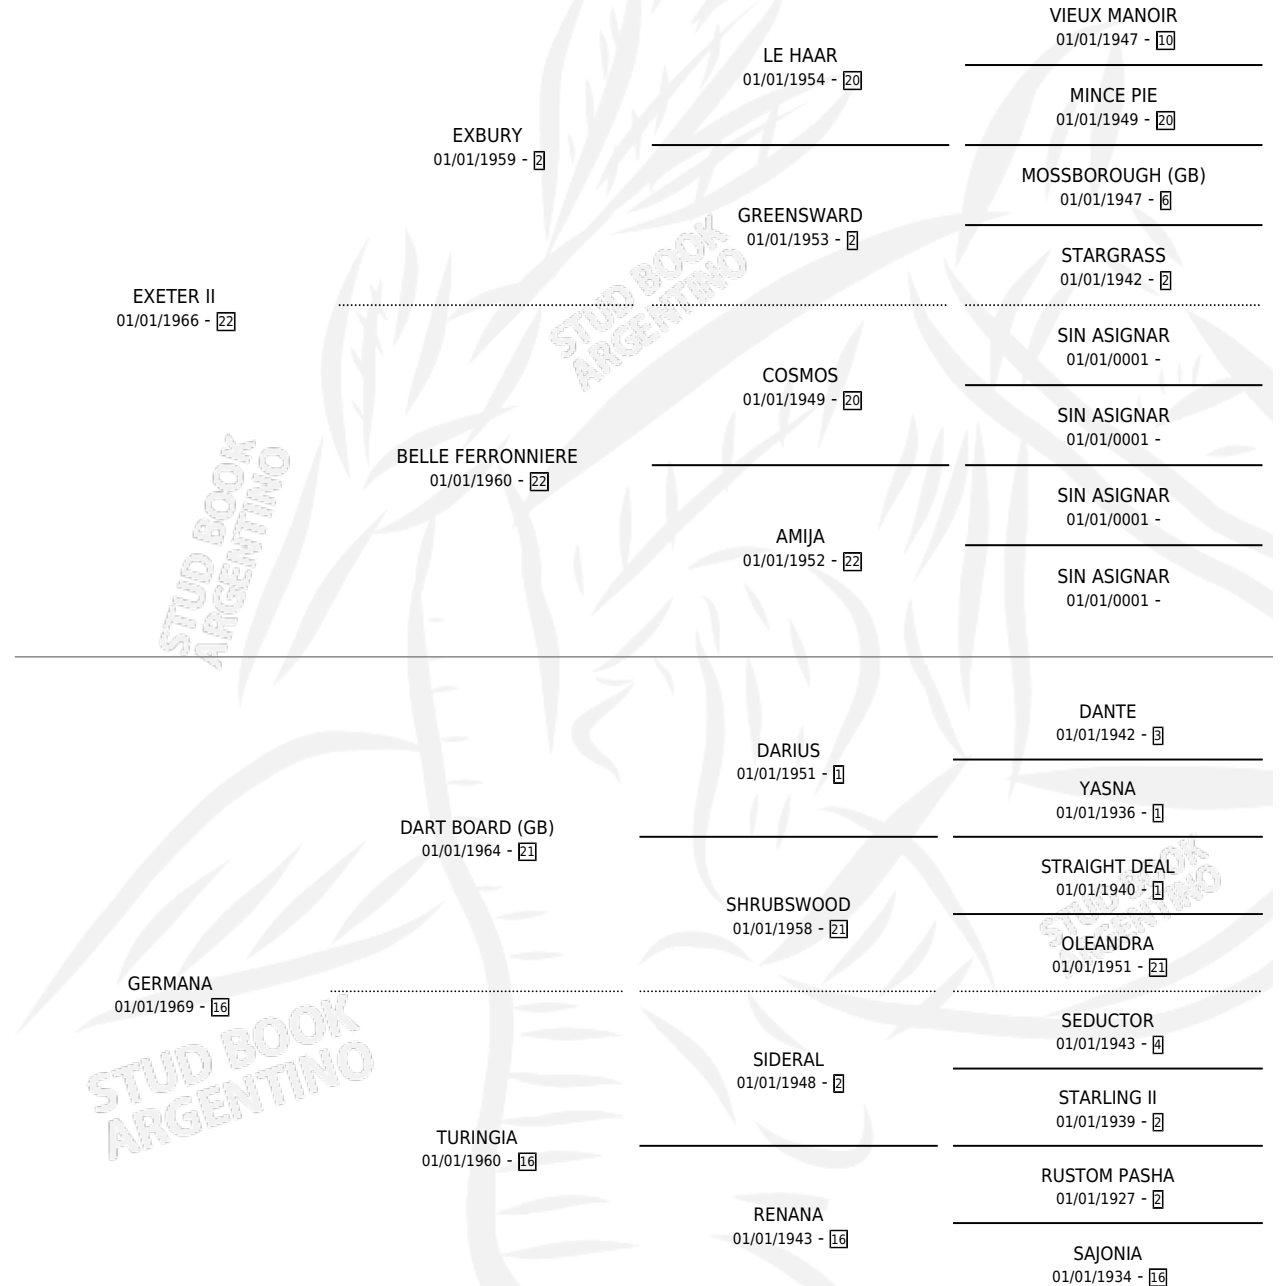

GERMANO

por **EXETER II** y **GERMANA** por **DART BOARD (GB)**

Argentina · Macho · Zaino · SP · 01/01/1974
Familia 16-e · Volumen 28

ESTADO

TIPIFICACIÓN SANGUÍNEA	✓
TIPIFICACIÓN POR ADN	X
PASAPORTE	X
IDENTIFICACIÓN POR MICROCHIP	X
REPRODUCTOR	✓

Lugar de nacimiento: Campo particular

Criador: Sin dato

~

HIJOS

	MACHOS	HEMBRAS
46 NACIERON	25	21
19 CORRIERON	16	3
8 GANARON	8	0
1 GANADORES CL	0 GANADORES GR	0 GANADORES G1

PEDIGREE

CAMPAÑA

Solo carreras oficiales de Argentina