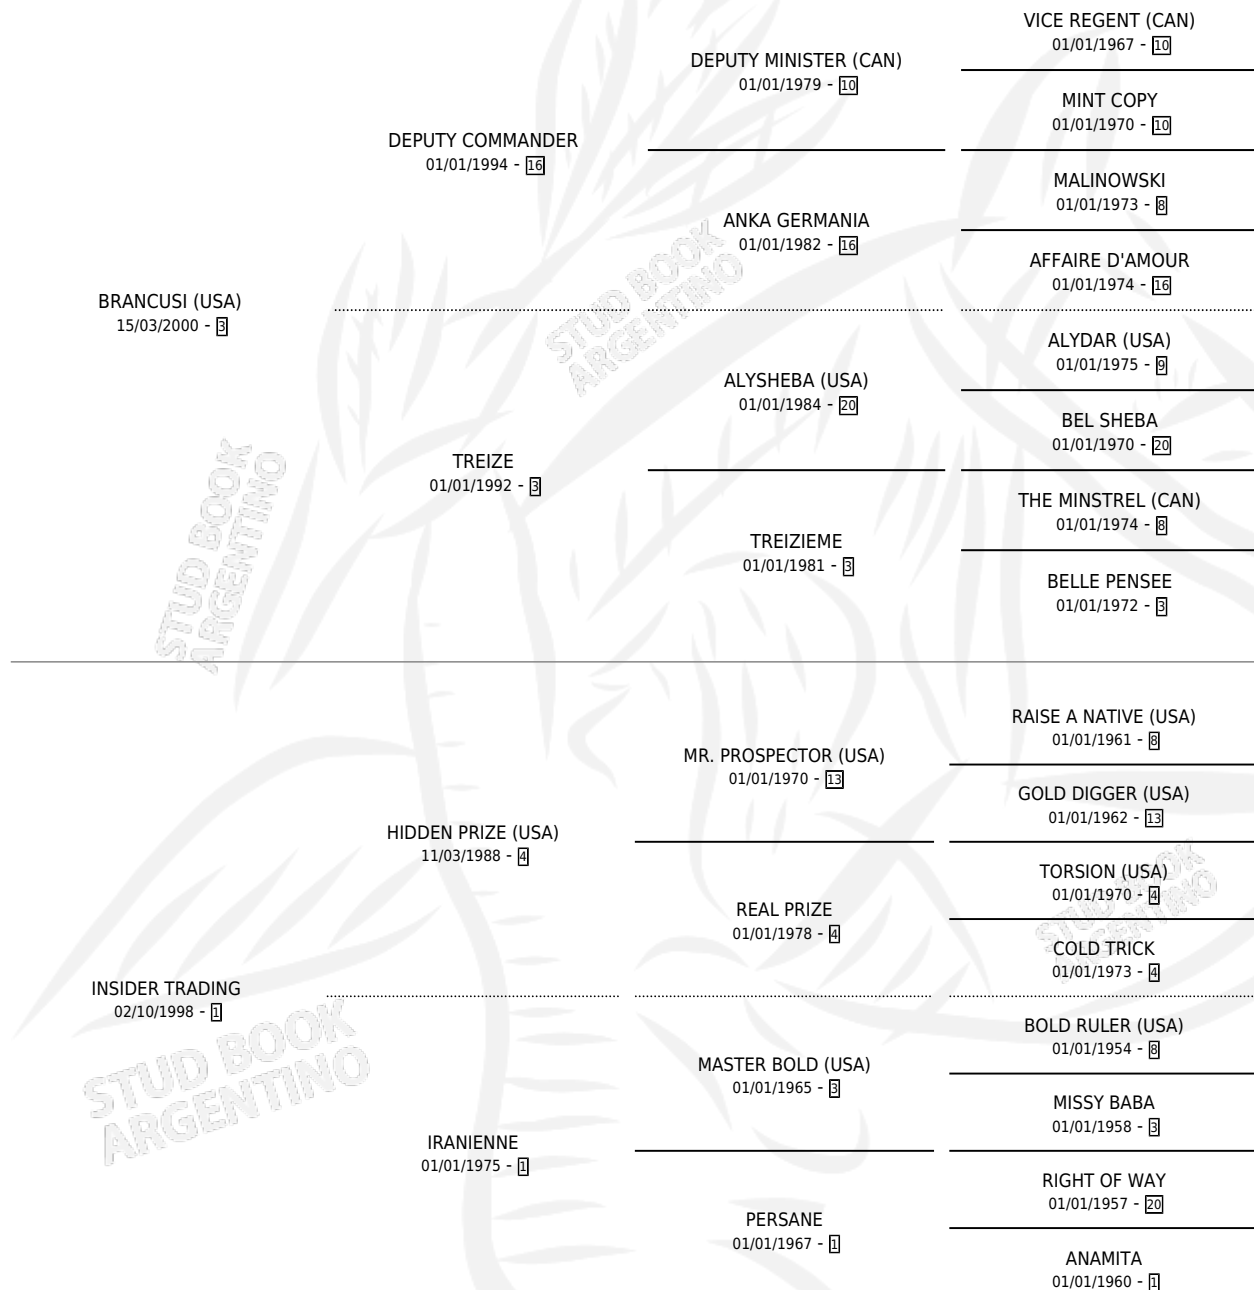

Lugar de nacimiento: Orilla Del Monte
Criador: Orilla Del Monte

~

HIJOS

	MACHOS	HEMBRAS
4 NACIERON	0	4
4 CORRIERON	0	4

SIN ACTUACIONES

PEDIGREE

CAMPAÑA

Solo carreras oficiales de Argentina