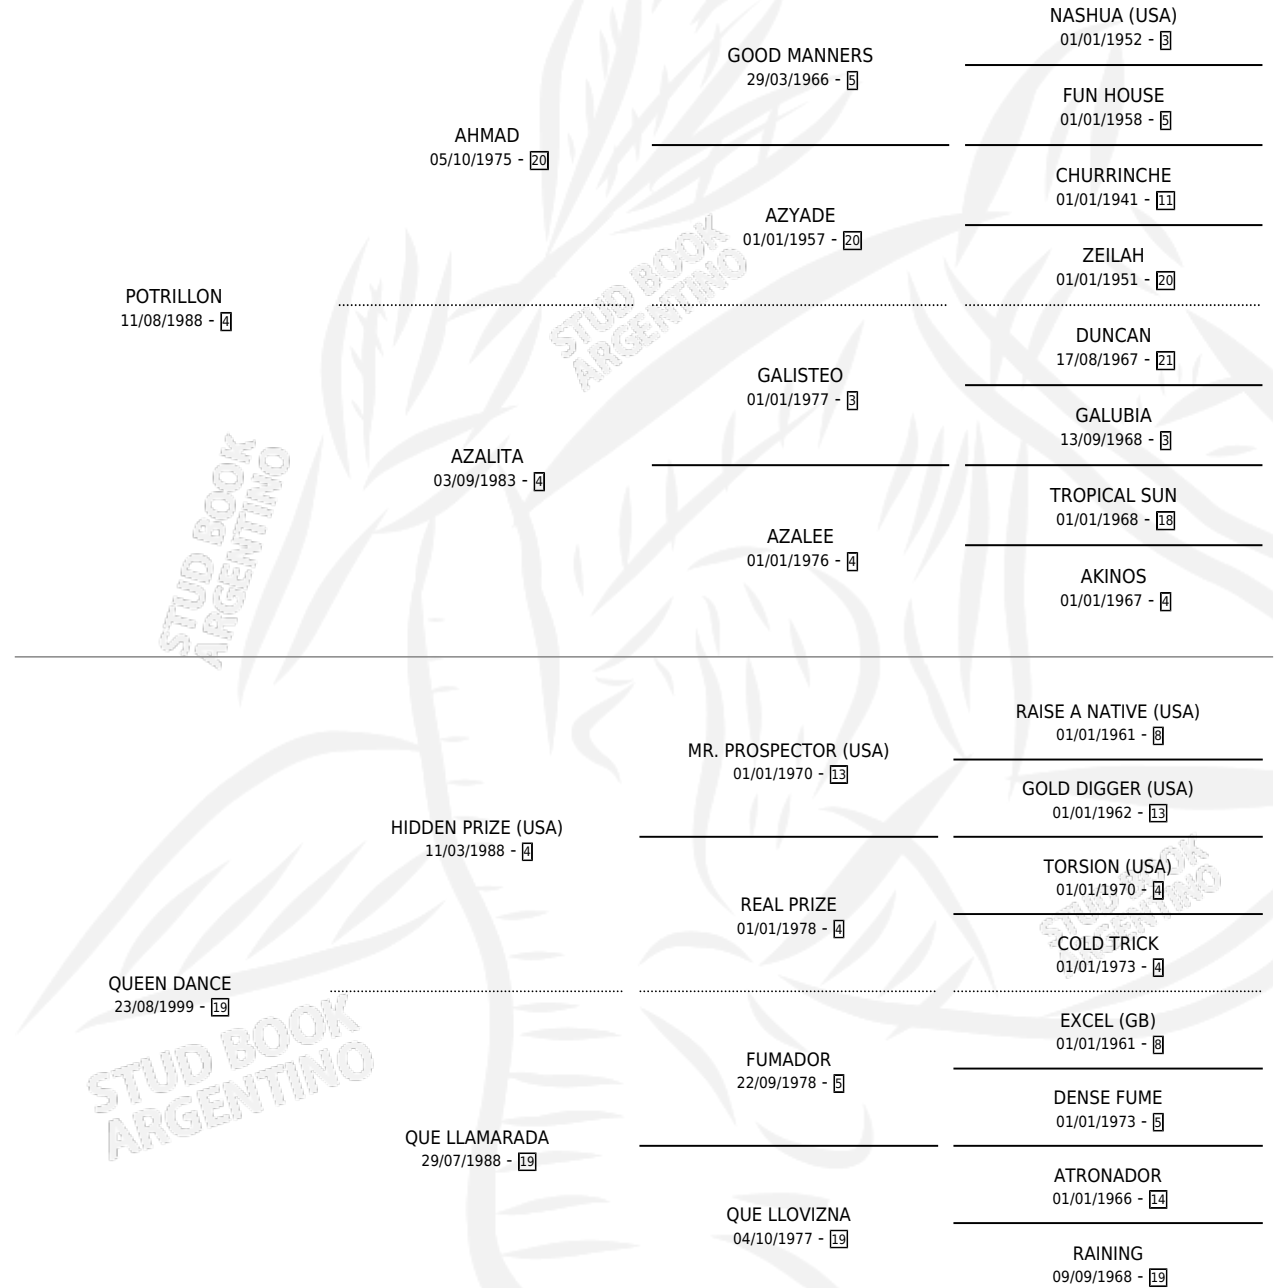

QUEEN FOREST

por **POTRILLON** y **QUEEN DANCE** por **HIDDEN PRIZE**
(USA)

Argentina · Hembra · Zaino · SP · 24/07/2005
Familia 19-c · Volumen 39

ESTADO

TIPIFICACIÓN SANGUÍNEA	X
TIPIFICACIÓN POR ADN	✓
PASAPORTE	X
IDENTIFICACIÓN POR MICROCHIP	X
REPRODUCTOR	✓

Lugar de nacimiento: Orilla Del Monte

Criador: Orilla Del Monte

~

HIJOS

	MACHOS	HEMBRAS
3 NACIERON	1	2
1 CORRIERON	1	0

SIN ACTUACIONES

PEDIGREE

S

mientos 3 / Efectividad 75.00%

PADRILLO	PRODUCTO	CRIADOR	1ER SERVICIO	ÚLTIMO SERVICIO
SAALB (USA)	MAJESTY QUEEN (H Z, 24/08/2015) nacido el 16/04/2016	JELEN JUAN PABLO	22/09/2014	22/09/2014
SAALB (USA)	MAJESTY BROADWAY (H Z, 15/11/2013)	JELEN JUAN PABLO	15/12/2012	17/12/2012
SAALB (USA)	Documenta generado el 28/04/2026		18/11/2011	21/11/2011
SAALB (USA)	WAYNE LUIS LUKAS (M Z, 19/09/2011)	JELEN JUAN PABLO	12/10/2010	16/10/2010