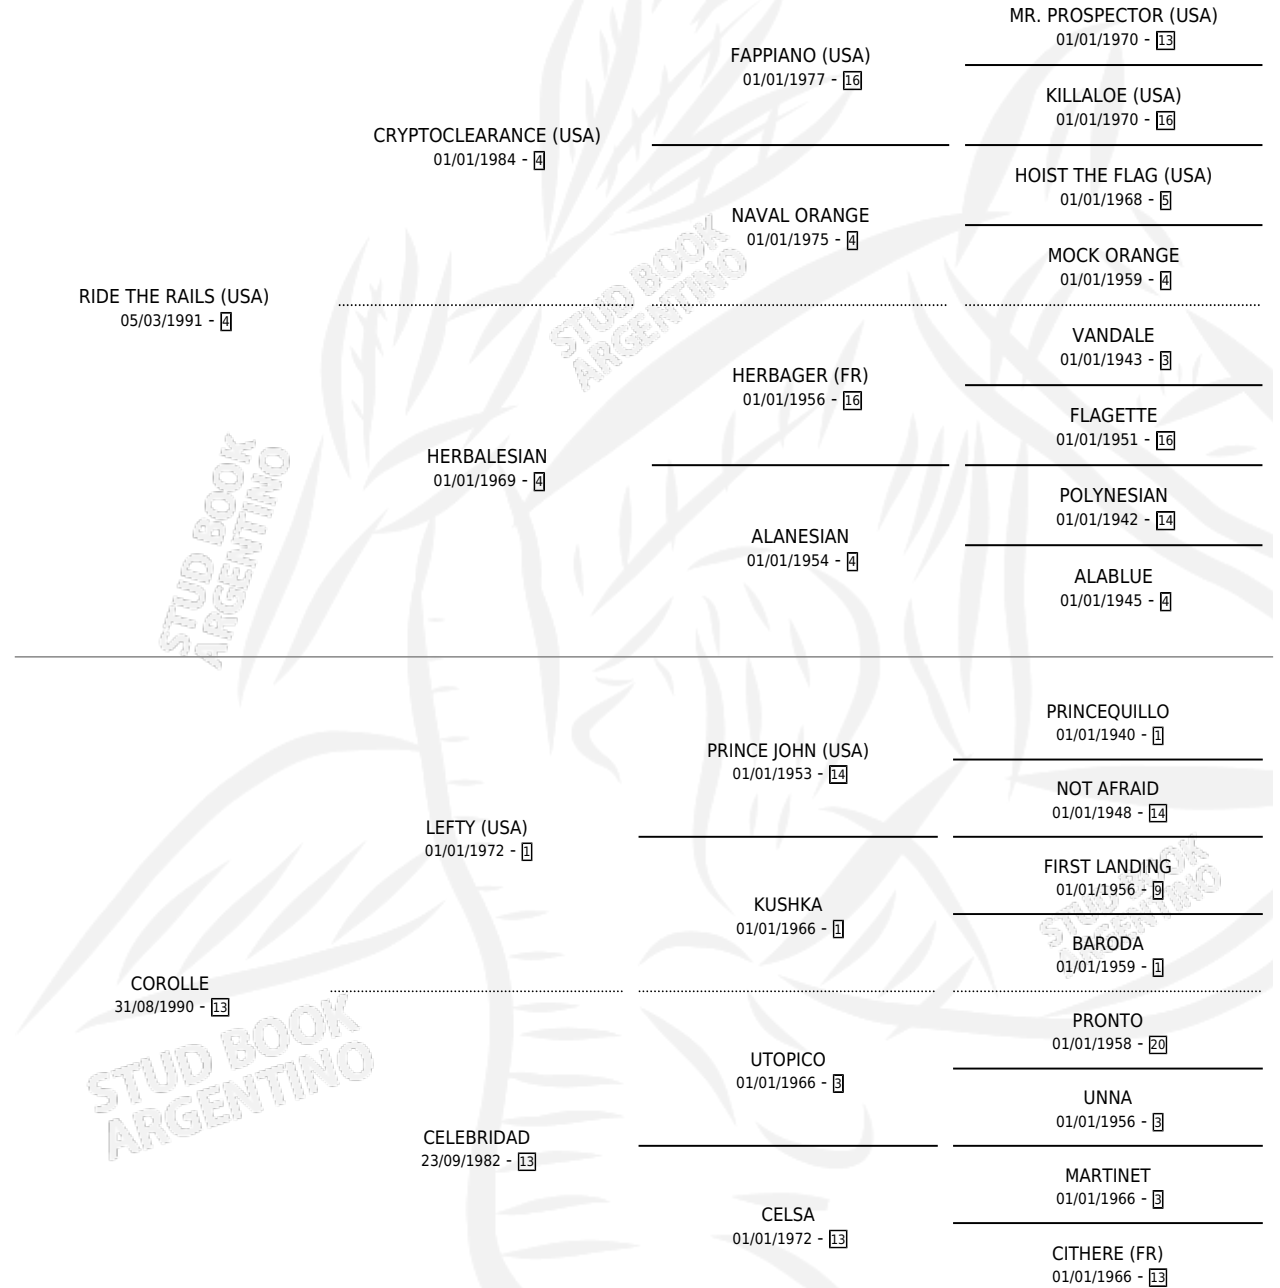

EL CORISTA

por **RIDE THE RAILS (USA)** y **COROLLE** por **LEFTY (USA)**

Argentina · Macho · Zaino Doradillo · SP · 06/08/2005
Familia 13-c · Volumen 39

ESTADO

TIPIFICACIÓN SANGUÍNEA	X
TIPIFICACIÓN POR ADN	✓
PASAPORTE	X
IDENTIFICACIÓN POR MICROCHIP	X
REPRODUCTOR	X

Lugar de nacimiento: Don Florentino

Criador: Haras Don Florentino S.A.

PEDIGREE

EL CORISTA

Datos oficiales del Stud Book Argentino

Documento generado el 09/05/2026

studbook.org.ar