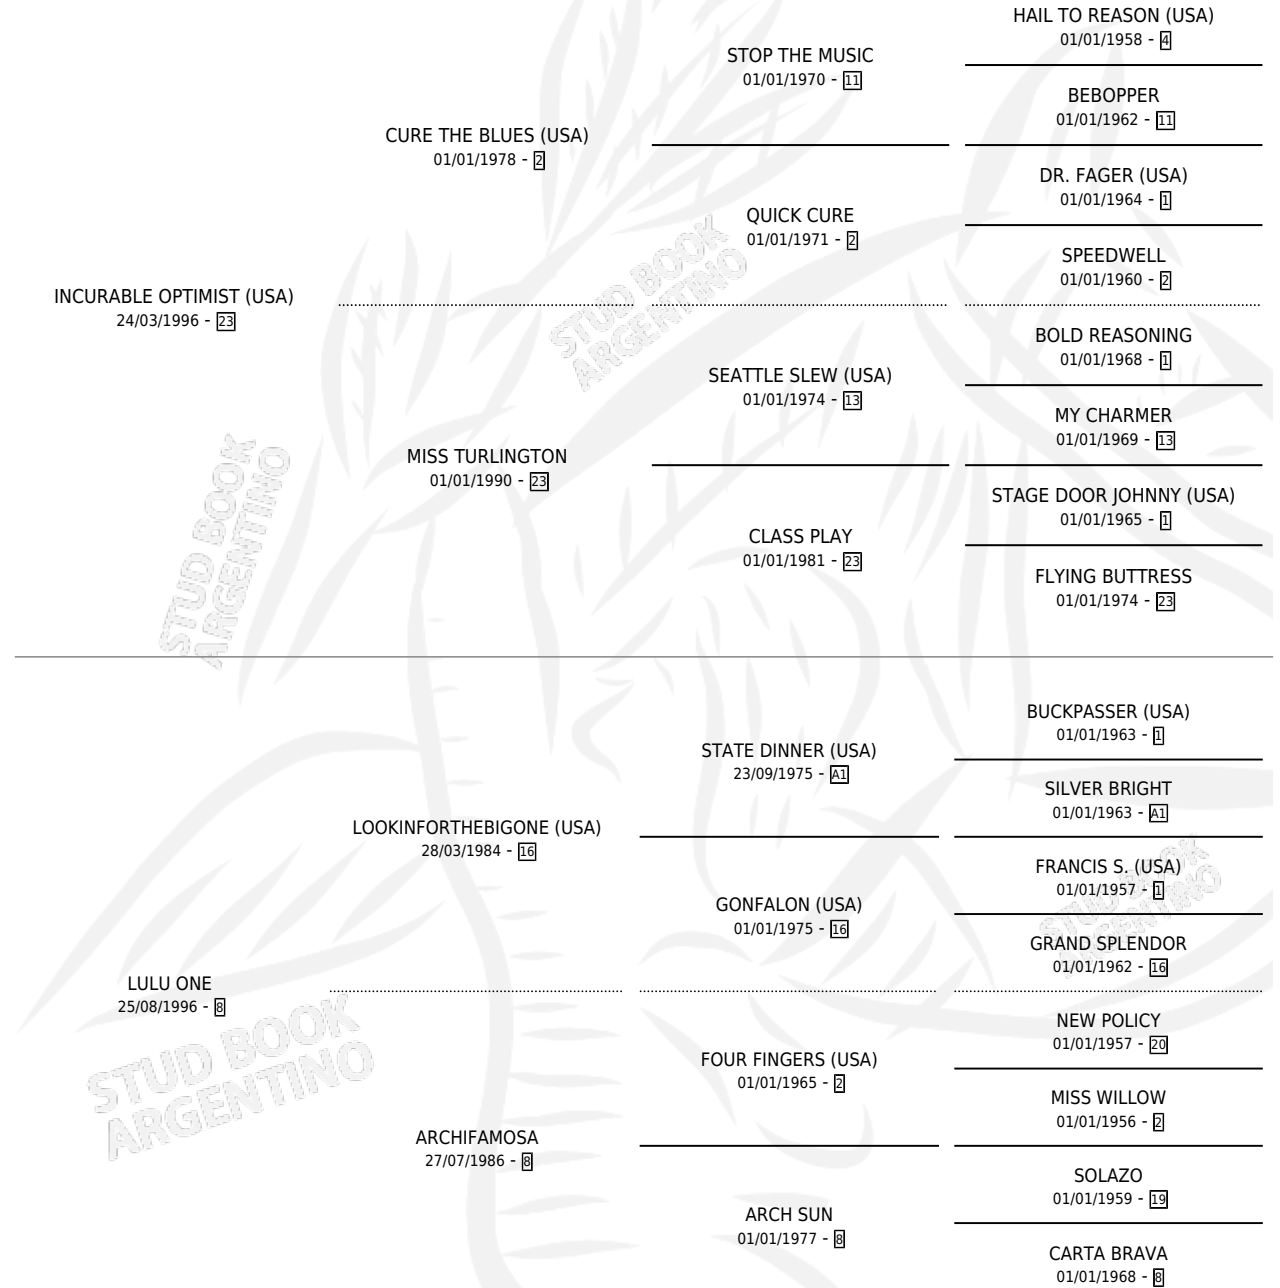

# INCURABLE LULU

por **INCURABLE OPTIMIST (USA)** y **LULU ONE** por **LOOKINFORTHEBIGONE (USA)**

Argentina · Hembra · Alazan · SP · 20/07/2005  
Familia 8-g · Volumen 39

## ESTADO

TIPIFICACIÓN SANGUÍNEA	X
TIPIFICACIÓN POR ADN	✓
PASAPORTE	X
IDENTIFICACIÓN POR MICROCHIP	X
REPRODUCTOR	✓

**Lugar de nacimiento:** Melincue  
**Criador:** Melincue