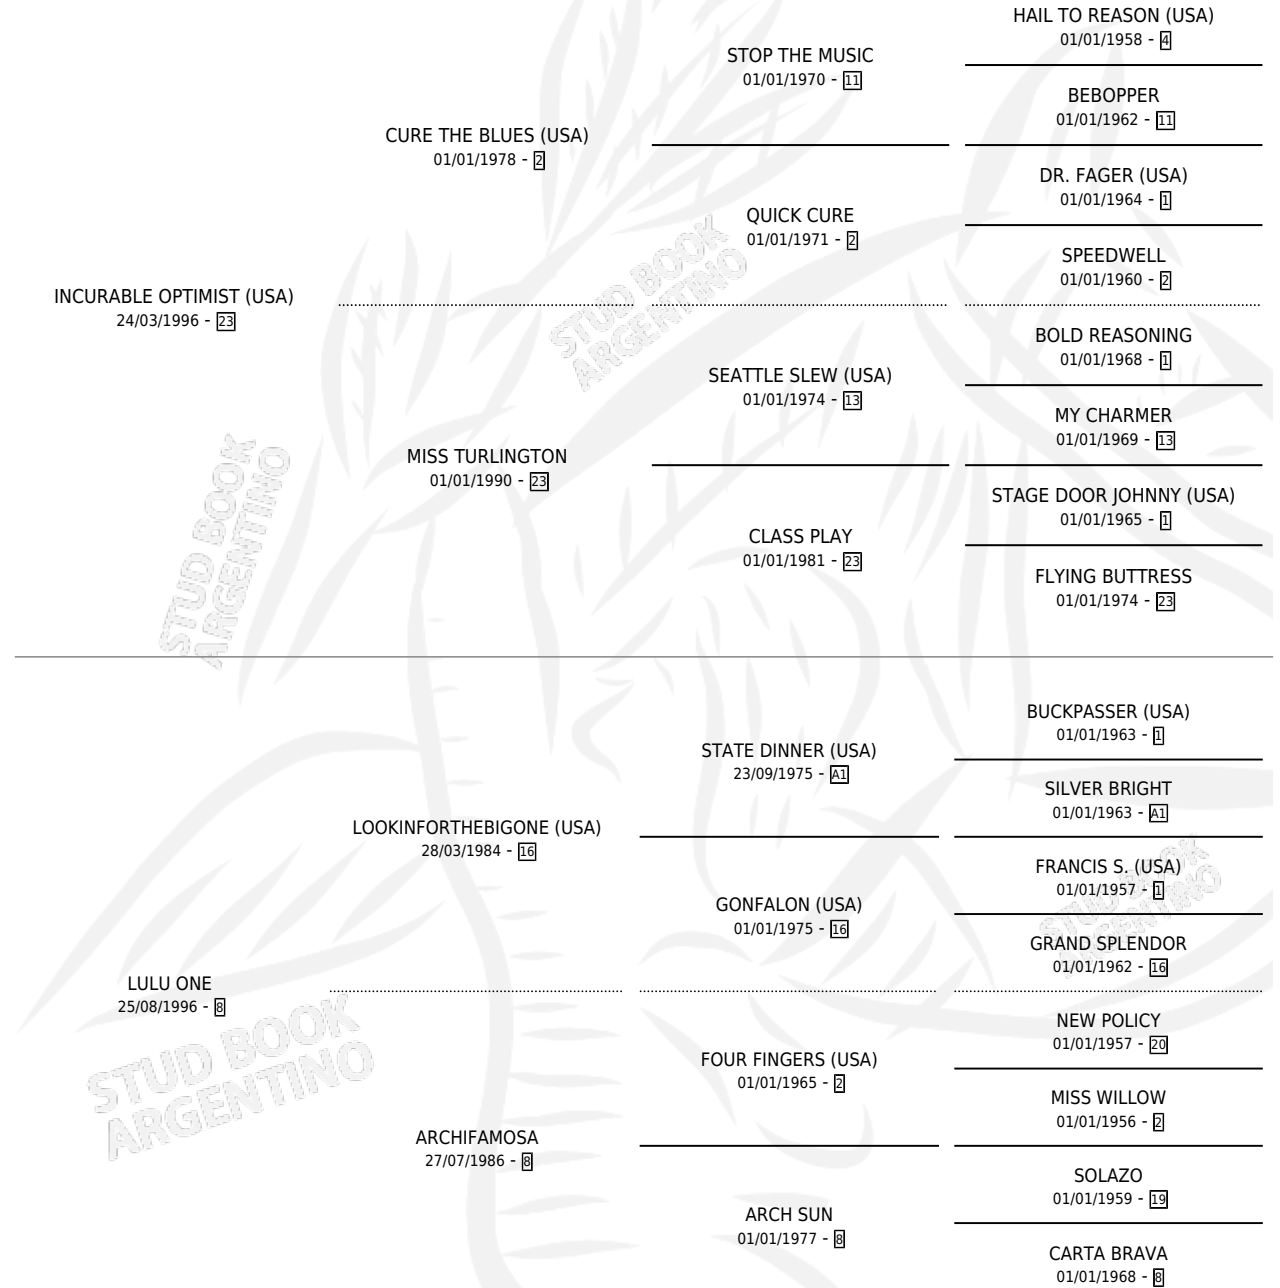

INCURABLE LULU

por **INCURABLE OPTIMIST (USA)** y **LULU ONE** por **LOOKINFORTHEBIGONE (USA)**

Argentina · Hembra · Alazan · SP · 20/07/2005
Familia 8-g · Volumen 39

ESTADO

TIPIFICACIÓN SANGUÍNEA	X
TIPIFICACIÓN POR ADN	✓
PASAPORTE	X
IDENTIFICACIÓN POR MICROCHIP	X
REPRODUCTOR	✓

Lugar de nacimiento: Melincue
Criador: Melincue

PEDIGREE

CAMPAÑA

Solo carreras oficiales de Argentina

POR EDAD

EDAD	CC	1°	2°	3°	4°	5°	NP	CLC	CLG	CLCG1	CLGG1	IMPORTE	GANANCIA / CC
3 AÑOS	1	0	0	0	0	0	1	0	0	0	0	\$0	\$0
4 AÑOS	1	0	0	1	0	0	0	0	0	0	0	\$1,700	\$1,700
5 AÑOS	8	2	1	1	0	1	3	0	0	0	0	\$38,260	\$4,783
6 AÑOS	7	0	0	0	0	0	7	0	0	0	0	\$0	\$0
TOTALES	17	2	1	2	0	1	11	0	0	0	0	\$39,960	\$2,351
%		11.8%	5.9%	11.8%	0.0%	5.9%	64.7%	0.0%	0.0%	0.0%	0.0%		