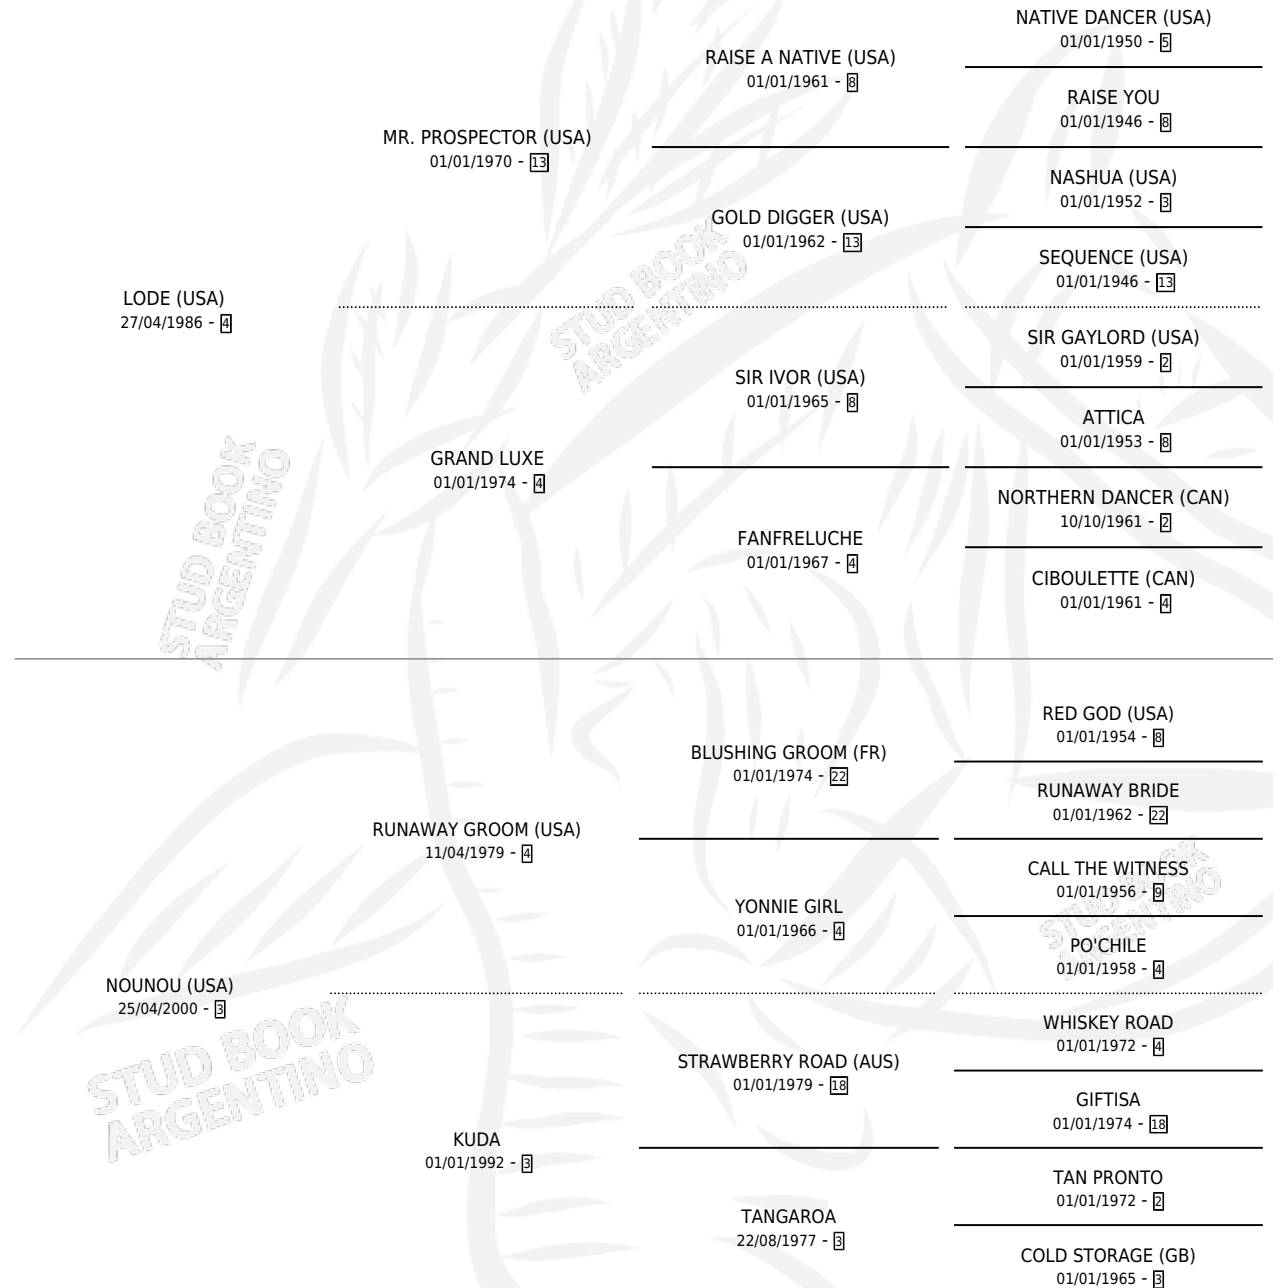

TUCHO

por **LODE (USA)** y **NOUNOU (USA)** por **RUNAWAY GROOM (USA)**

Argentina · Macho · Alazan · SP · 04/07/2005
Familia 3-m · Volumen 39

ESTADO

TIPIFICACIÓN SANGUÍNEA	X
TIPIFICACIÓN POR ADN	✓
PASAPORTE	X
IDENTIFICACIÓN POR MICROCHIP	X
REPRODUCTOR	X

Lugar de nacimiento: Santa Maria De Araras
Criador: Santa Maria De Araras

PEDIGREE

TUCHO

Datos oficiales del Stud Book Argentino

Documento generado el 09/06/2026

studbook.org.ar