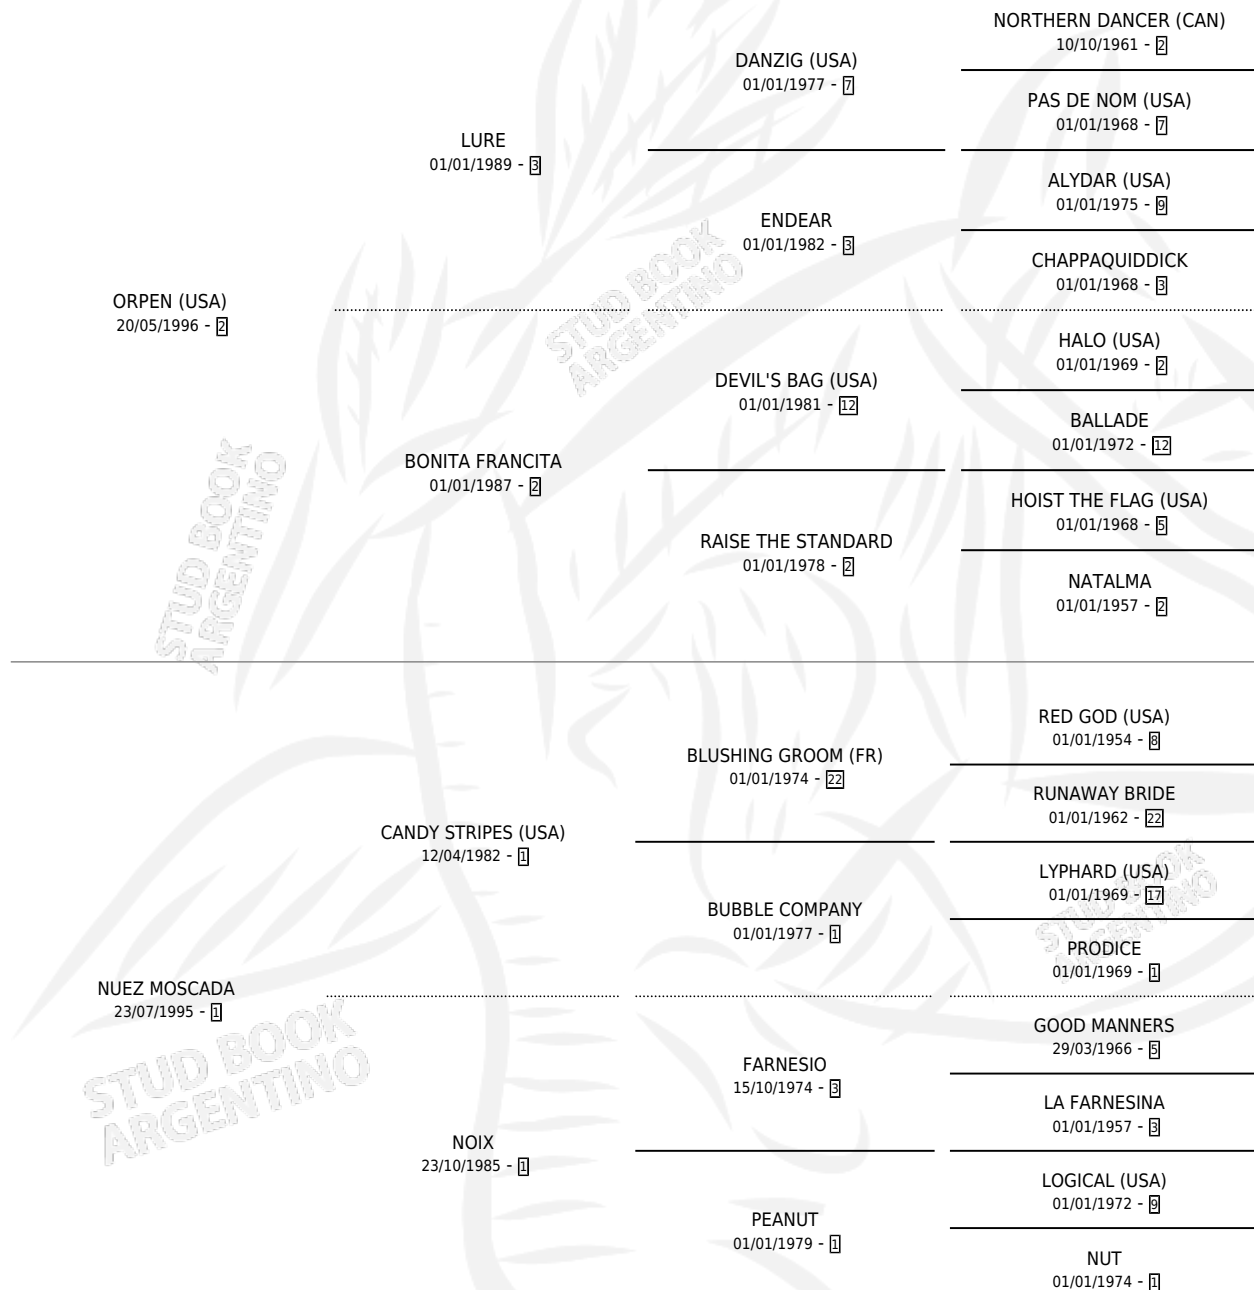

BONITA CANDY

por **ORPEN (USA)** y **NUEZ MOSCADA** por **CANDY STRIPES (USA)**

Argentina · Hembra · Zaino · SP · 16/07/2005
Familia 1-m · Volumen 39

ESTADO

TIPIFICACIÓN SANGUÍNEA	X
TIPIFICACIÓN POR ADN	✓
PASAPORTE	X
IDENTIFICACIÓN POR MICROCHIP	X
REPRODUCTOR	✓

Lugar de nacimiento: Arroyo de Luna
Criador: Arroyo de Luna

~

HIJOS

	MACHOS	HEMBRAS
6 NACIERON	2	4
3 CORRIERON	1	2
1 GANARON	0	1

0	0	0
GANADORES CL	GANADORES GR	GANADORES G1

PEDIGREE

CAMPAÑA

Solo carreras oficiales de Argentina