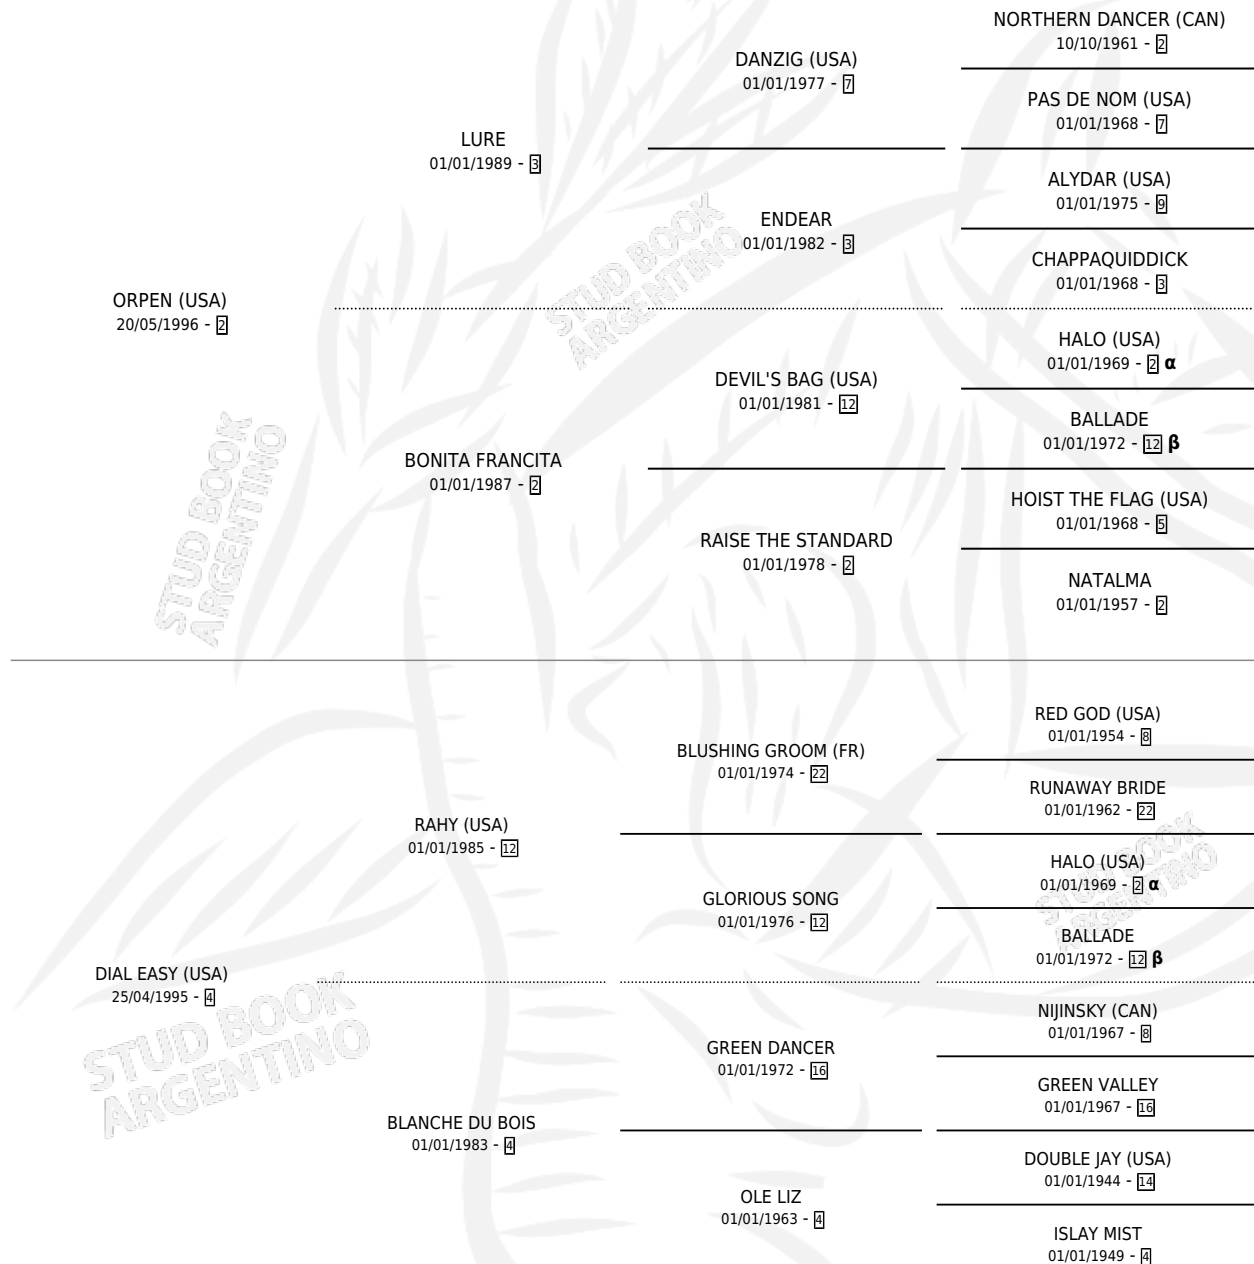

EASY GOES

por **ORPEN (USA)** y **DIAL EASY (USA)** por **RAHY (USA)**

Argentina · Macho · Zaino · SP · 21/07/2005
Familia 4-m · Volumen 39

ESTADO

TIPIFICACIÓN SANGUÍNEA	X
TIPIFICACIÓN POR ADN	✓
PASAPORTE	X
IDENTIFICACIÓN POR MICROCHIP	X
REPRODUCTOR	X

Lugar de nacimiento: Arroyo de Luna

Criador: Arroyo de Luna

PEDIGREE

INBREEDING : **α,β**

CAMPAÑA

Solo carreras oficiales de Argentina

POR EDAD

EDAD	CC	1°	2°	3°	4°	5°	NP	CLC	CLG	CLCG1	CLGG1	IMPORTE	GANANCIA / CC
3 AÑOS	3	1	0	0	0	1	1	0	0	0	0	\$25,440	\$8,480
5 AÑOS	4	0	0	0	1	0	3	0	0	0	0	\$1,700	\$425
6 AÑOS	2	0	0	0	0	1	1	0	0	0	0	\$1,100	\$550
7 AÑOS	1	0	0	1	0	0	0	0	0	0	0	\$4,600	\$4,600
TOTALES	10	1	0	1	1	2	5	0	0	0	0	\$32,840	\$3,284
%		10.0%	0.0%	10.0%	10.0%	20.0%	50.0%	0.0%	0.0%	0.0%	0.0%		

Ganador en La Plata - \$32,840, a los 3 años.

POR DISTANCIA

HIPODROMO	CC	1°	2°	3°	4°	5°	NP	CLC	CLG	CLCG1	CLGG1	IMPORTE
PALERMO	3	0	0	1	0	0	2	0	0	0	0	\$4,600
1000 MTS	2	0	0	1	0	0	1	0	0	0	0	\$4,600
1200 MTS	1	0	0	0	0	0	1	0	0	0	0	\$0
SAN ISIDRO	4	0	0	0	1	1	2	0	0	0	0	\$2,800
1200 MTS	3	0	0	0	0	1	2	0	0	0	0	\$1,100
1100 MTS	1	0	0	0	1	0	0	0	0	0	0	\$1,700
LA PLATA	3	1	0	0	0	1	1	0	0	0	0	\$25,440
1400 MTS	2	1	0	0	0	0	1	0	0	0	0	\$24,000
1200 MTS	1	0	0	0	0	1	0	0	0	0	0	\$1,440