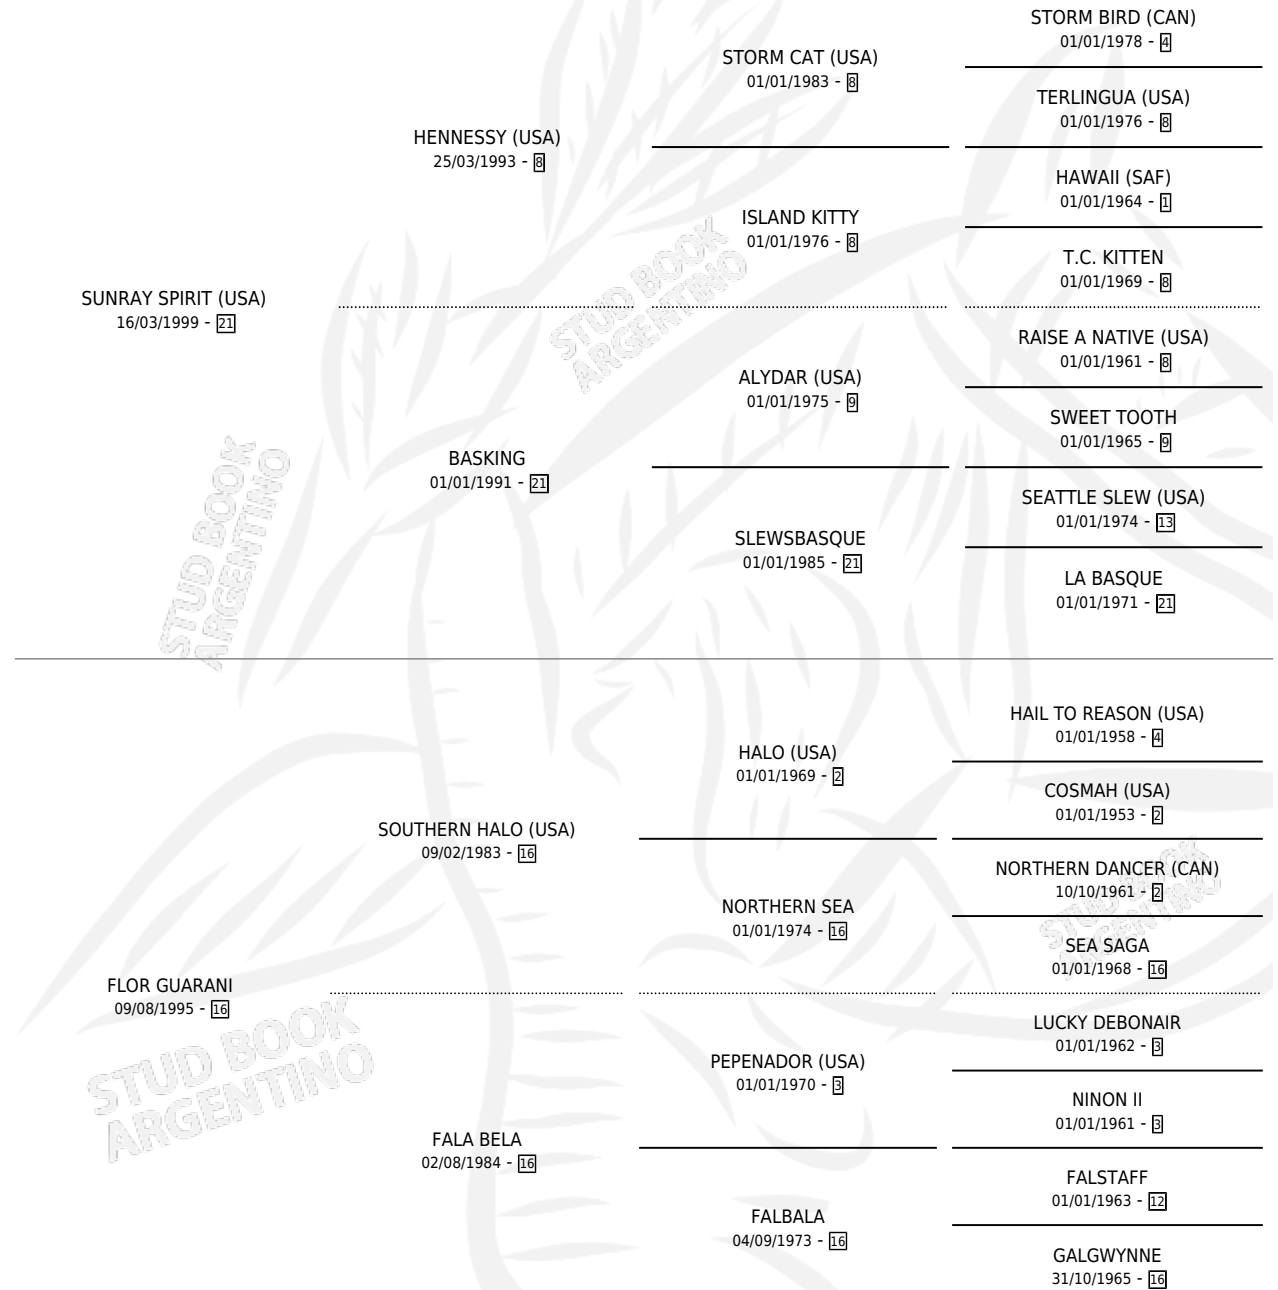

Lugar de nacimiento: Santa Victoria
Criador: Haras Santa Victoria S.A.

~

HIJOS

	MACHOS	HEMBRAS
5 NACIERON	0	5
1 CORRIERON	0	1

SIN ACTUACIONES

PEDIGREE

CAMPAÑA

Solo carreras oficiales de Argentina