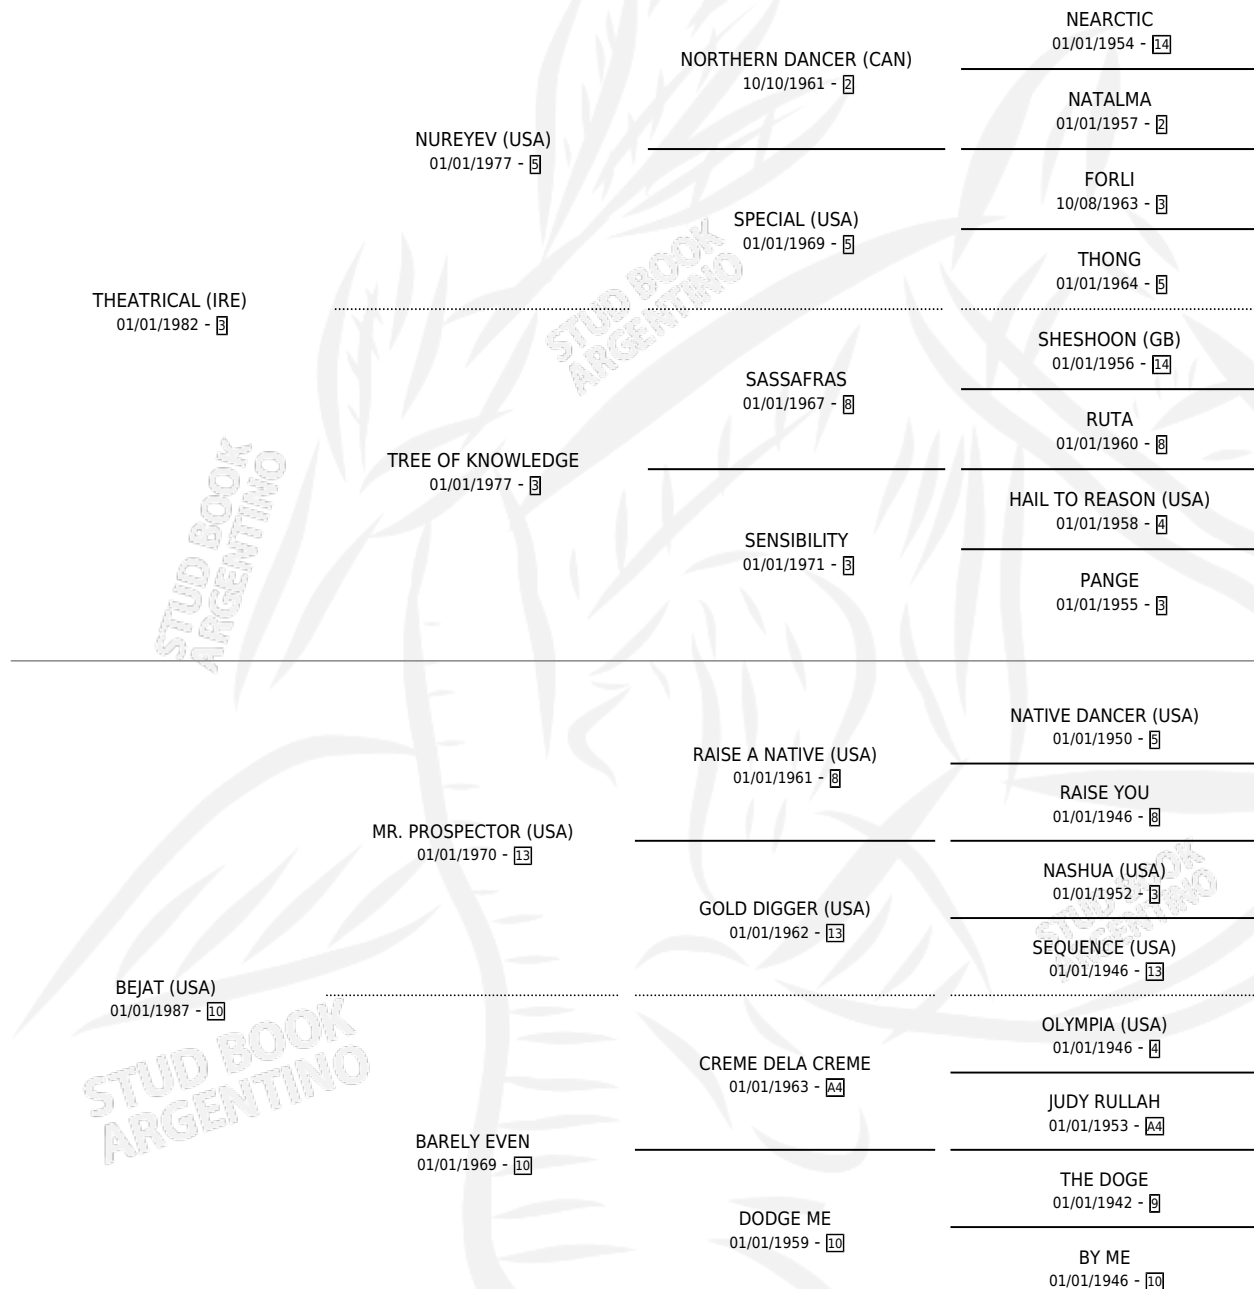

GLICK (USA)

por THEATRICAL (IRE) y BEJAT (USA) por MR. PROSPECTOR (USA)

Estados Unidos · Macho · Zaino · SP · 10/03/1996
Familia 10-d · Volumen web

ESTADO

TIPIFICACIÓN SANGUÍNEA	✓
TIPIFICACIÓN POR ADN	✓
PASAPORTE	X
IDENTIFICACIÓN POR MICROCHIP	X
REPRODUCTOR	✓

Lugar de nacimiento: Estados Unidos

Criador: Extranjero

~

HIJOS

	MACHOS	HEMBRAS
295 NACIERON	144	151
158 CORRIERON	89	69
83 GANARON	54	29

3	0	0
GANADORES CL	GANADORES GR	GANADORES G1

PEDIGREE