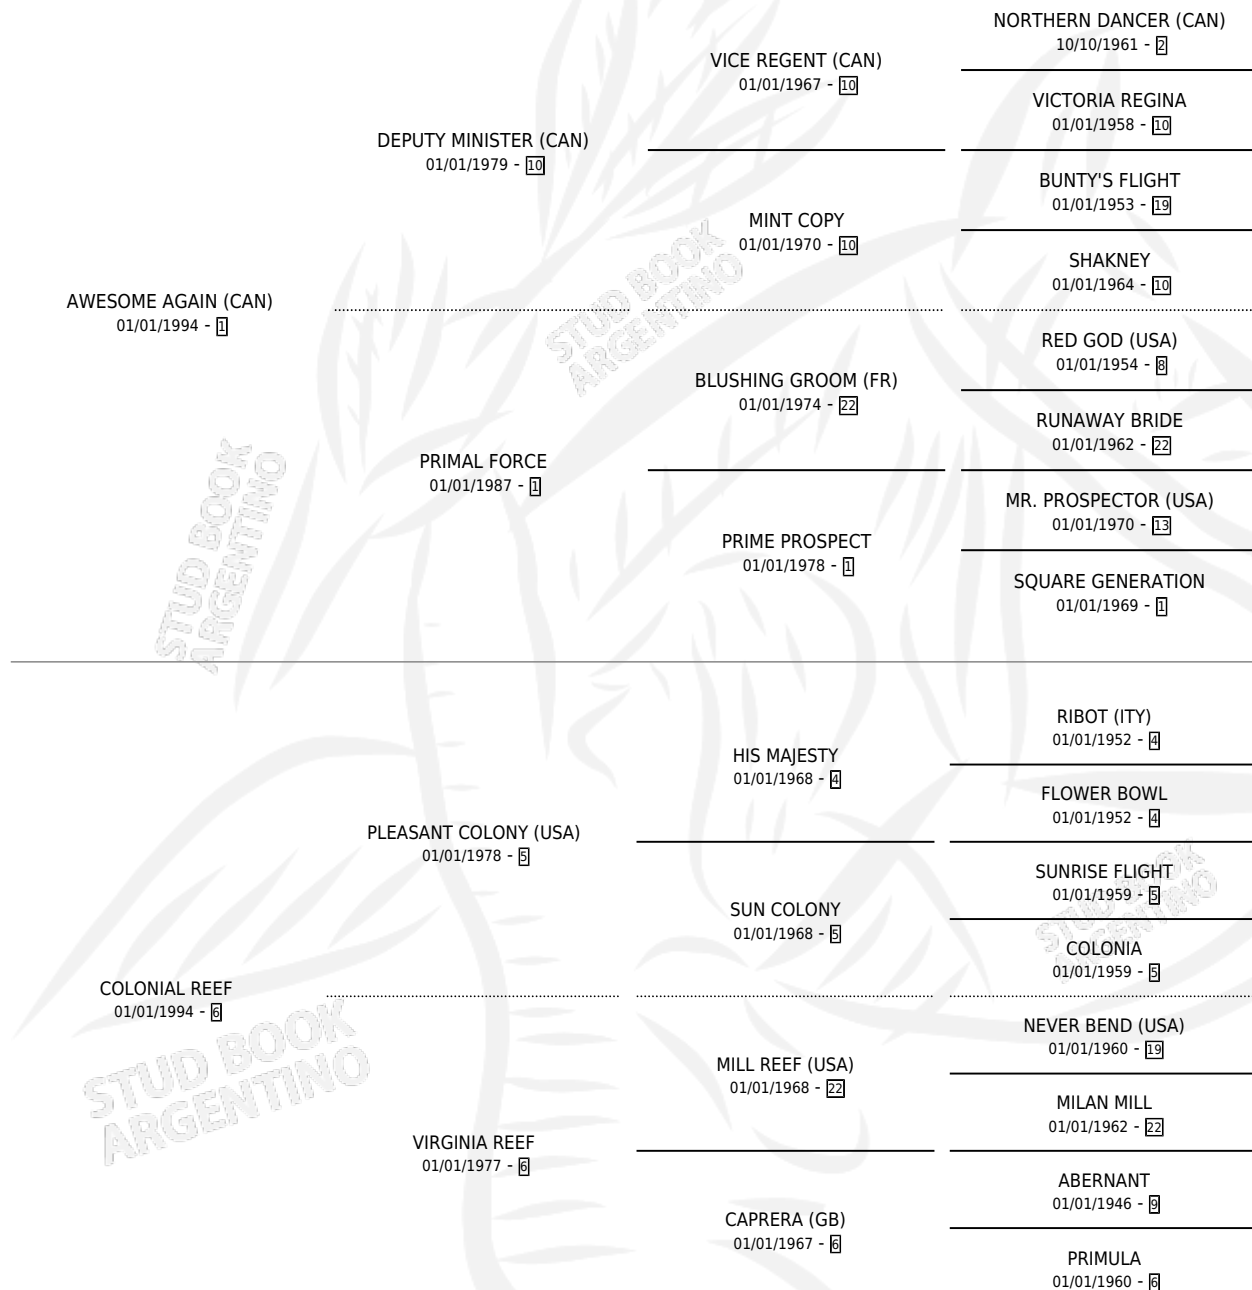

AWESOME REEF (USA)

por AWESOME AGAIN (CAN) y COLONIAL REEF por PLEASANT COLONY (USA)

Estados Unidos · Hembra · Zaino Colorado · SP ·
01/03/2000
Familia 6-e · Volumen web

ESTADO

TIPIFICACIÓN SANGUÍNEA	✓
TIPIFICACIÓN POR ADN	✓
PASAPORTE	X
IDENTIFICACIÓN POR MICROCHIP	X
REPRODUCTOR	✓

Lugar de nacimiento: Estados Unidos

Criador: Extranjero

~

HIJOS

	MACHOS	HEMBRAS
5 NACIERON	1	4
4 CORRIERON	1	3
3 GANARON	1	2
0 GANADORES CL	0 GANADORES GR	0 GANADORES G1

PEDIGREE