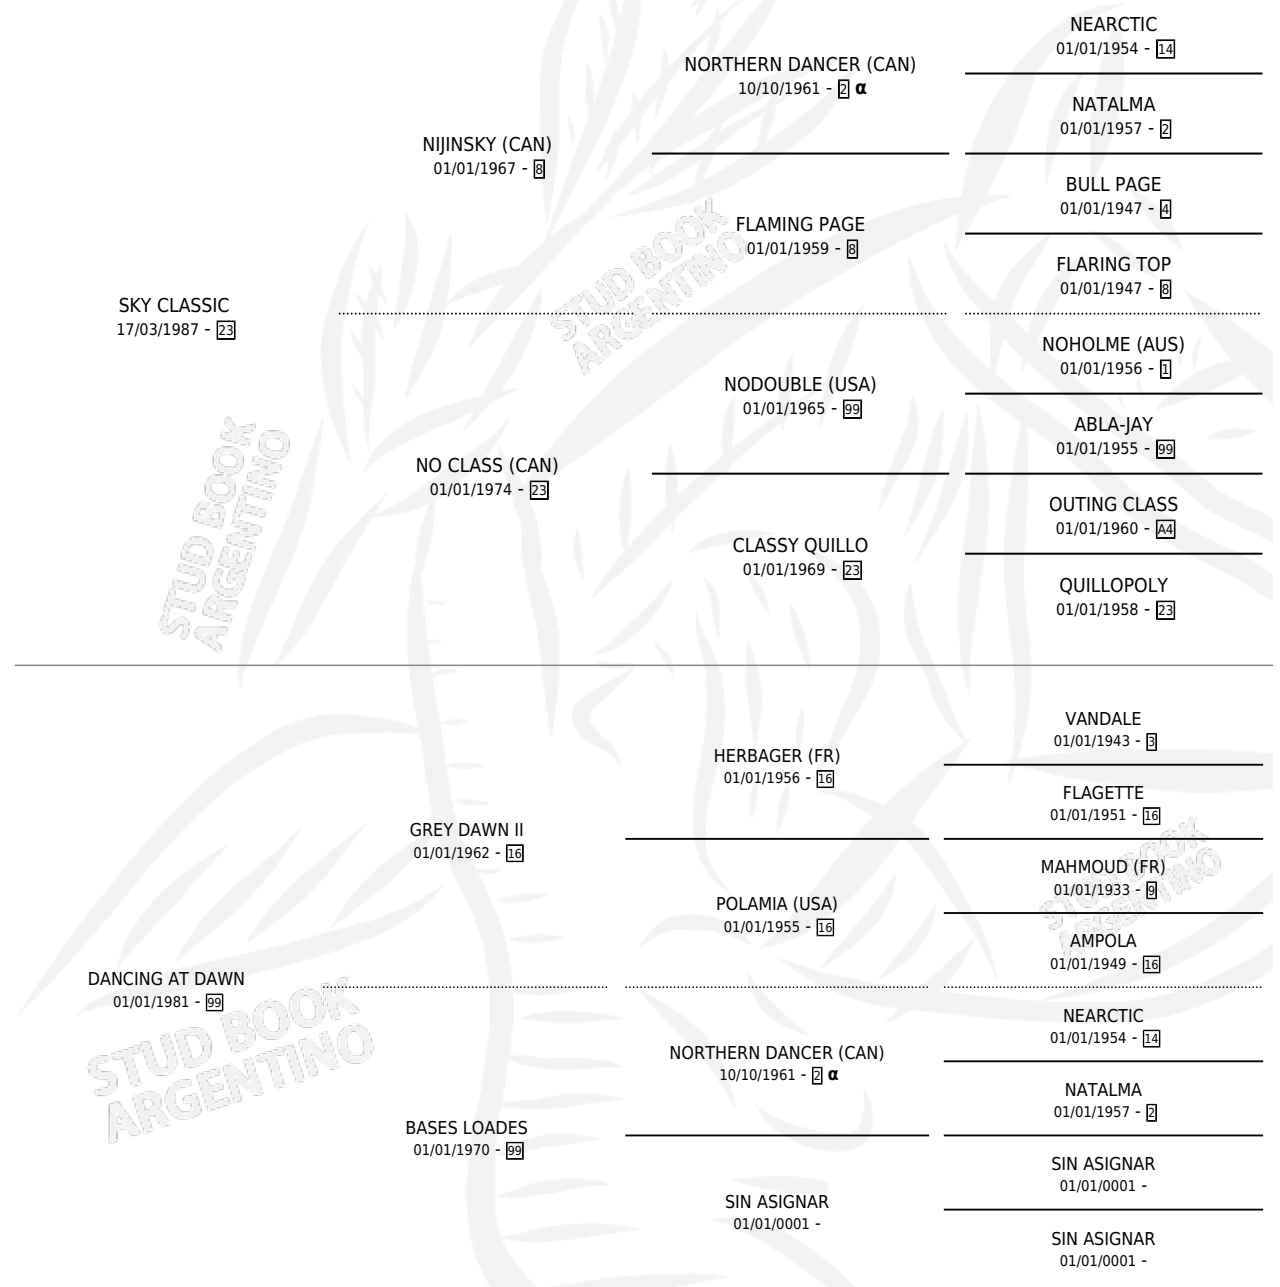

SWING (USA)

por SKY CLASSIC y DANCING AT DAWN por GREY DAWN II

Estados Unidos · Hembra · Zaino · SP · 17/03/1997
Familia 99 · Volumen web

ESTADO

TIPIFICACIÓN SANGUÍNEA	✓
TIPIFICACIÓN POR ADN	✓
PASAPORTE	X
IDENTIFICACIÓN POR MICROCHIP	X
REPRODUCTOR	✓

Lugar de nacimiento: Estados Unidos

Criador: Extranjero

~

HIJOS

	MACHOS	HEMBRAS
4 NACIERON	4	0
1 CORRIERON	1	0

SIN ACTUACIONES

PEDIGREE

INBREEDING : α

EXPORTACIÓN / IMPORTACIÓN

FECHA	MOVIMIENTO	PAÍS
11/08/2005	IMPORTADO	ESTADOS UNIDOS

SERVICIOS

Servicios **10** / Nacimientos **4** / Efectividad **40.00%**

PADRILLO	PRODUCTO	CRIADOR	1ER SERVICIO	ÚLTIMO SERVICIO
ASIATIC BOY	∅		16/08/2013	14/11/2013
ASIATIC BOY	∅		10/10/2012	27/10/2012
ASIATIC BOY	REAL SECRET (M A, 03/08/2012)	WILGERBOSDRIFT US LIMITED	19/08/2011	19/08/2011
FORESTRY (USA)	∅		03/11/2010	26/11/2010
NOT FOR SALE	LONDON EYE (M Z, 01/08/2010)	WILGERBOSDRIFT US LIMITED	10/08/2009	10/08/2009
JOHANNESBURG (USA)	∅		07/10/2008	26/10/2008
THUNDER GULCH (USA)	BIG BAND (M Z, 15/08/2008)	WILGERBOSDRIFT US LIMITED	24/08/2007	24/08/2007
THUNDER GULCH (USA)	∅		16/09/2006	03/12/2006
THUNDER GULCH (USA)	∅		26/10/2005	19/11/2005
HENNESSY (USA)	TIJUANA BRASS (M Z, 25/09/2005)	WILGERBOSDRIFT US LIMITED	02/10/2004	02/10/2004