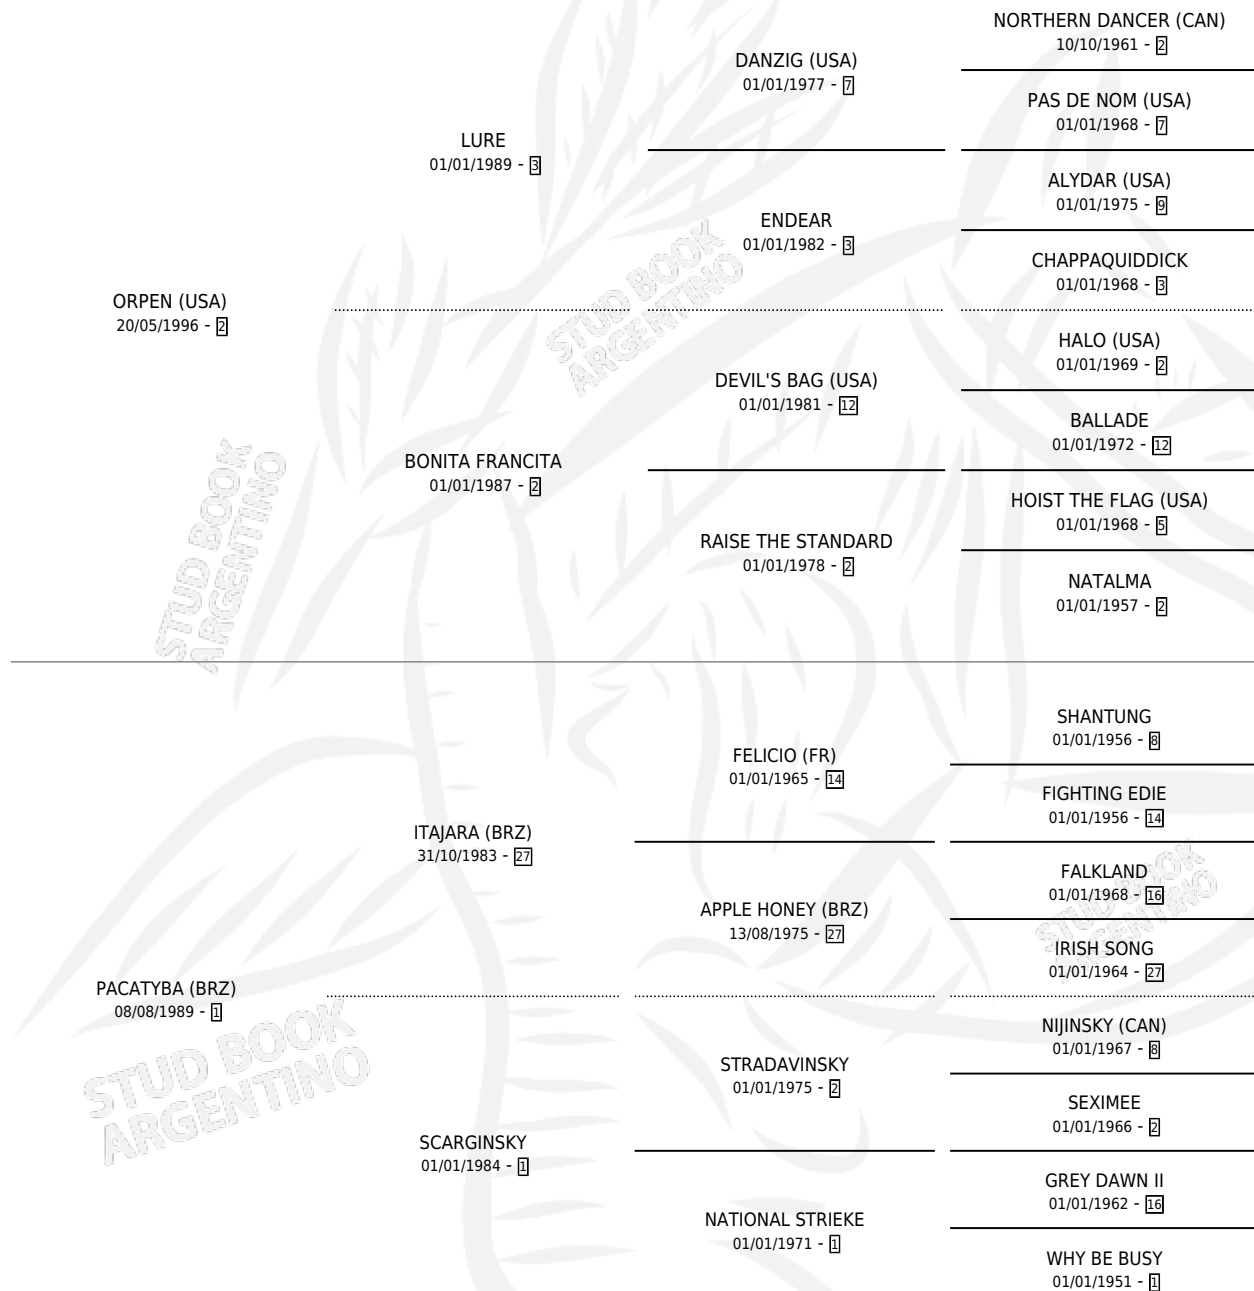

PRIVATE JET

por **ORPEN (USA)** y **PACATYBA (BRZ)** por **ITAJARA (BRZ)**

Argentina · Macho · Zaino · SP · 03/08/2005
Familia 1 · Volumen 39

ESTADO

TIPIFICACIÓN SANGUÍNEA	X
TIPIFICACIÓN POR ADN	✓
PASAPORTE	X
IDENTIFICACIÓN POR MICROCHIP	X
REPRODUCTOR	X

Lugar de nacimiento: Carampangue
Criador: Bullines S.A.

PEDIGREE

EXPORTACIÓN / IMPORTACIÓN

FECHA	MOVIMIENTO	PAÍS
20/06/2007	EXPORTADO	SUDAFRICA

PRIVATE JET

Datos oficiales del Stud Book Argentino

Documento generado el 11/05/2026