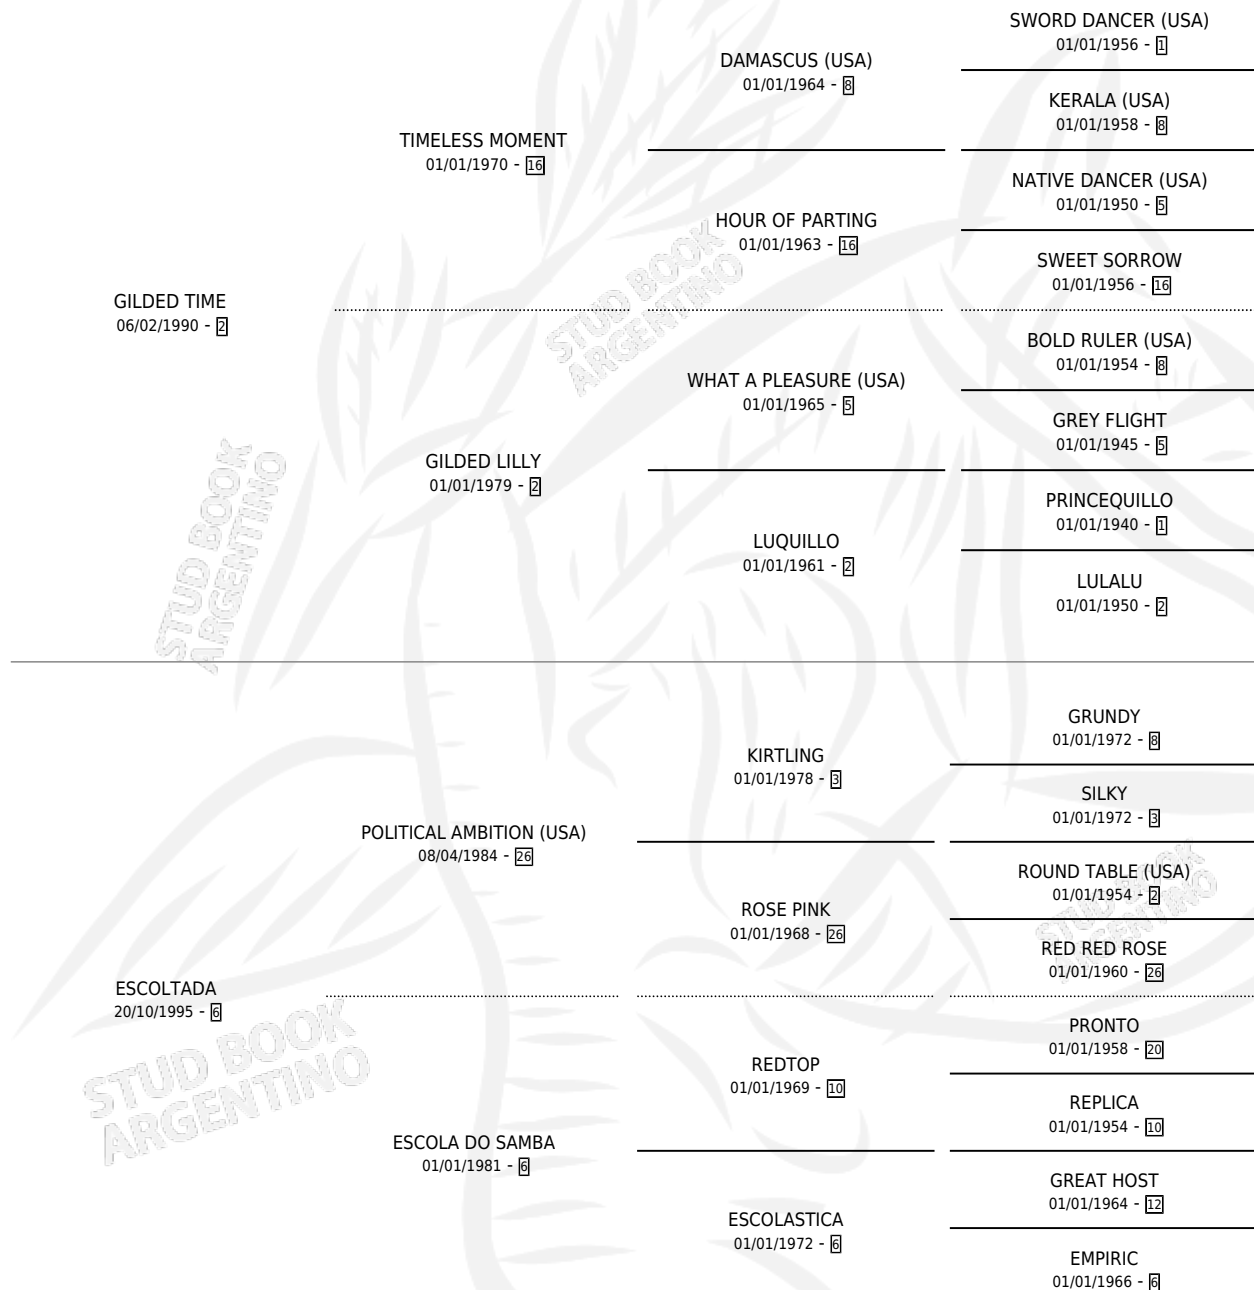

ELECTIVE

por GILDED TIME y ESCOLTADA por POLITICAL AMBITION (USA)

Argentina · Macho · Alazan Tostado · SP · 06/08/2005
Familia 6-f · Volumen 39

ESTADO

TIPIFICACIÓN SANGUÍNEA	✓
TIPIFICACIÓN POR ADN	✓
PASAPORTE	X
IDENTIFICACIÓN POR MICROCHIP	X
REPRODUCTOR	X

Lugar de nacimiento: Carampangue
Criador: Bullines S.A.

PEDIGREE

EXPORTACIÓN / IMPORTACIÓN

FECHA	MOVIMIENTO	PAÍS
20/06/2007	EXPORTADO	SUDAFRICA

ELECTIVE

Datos oficiales del Stud Book Argentino

Documento generado el 11/06/2026