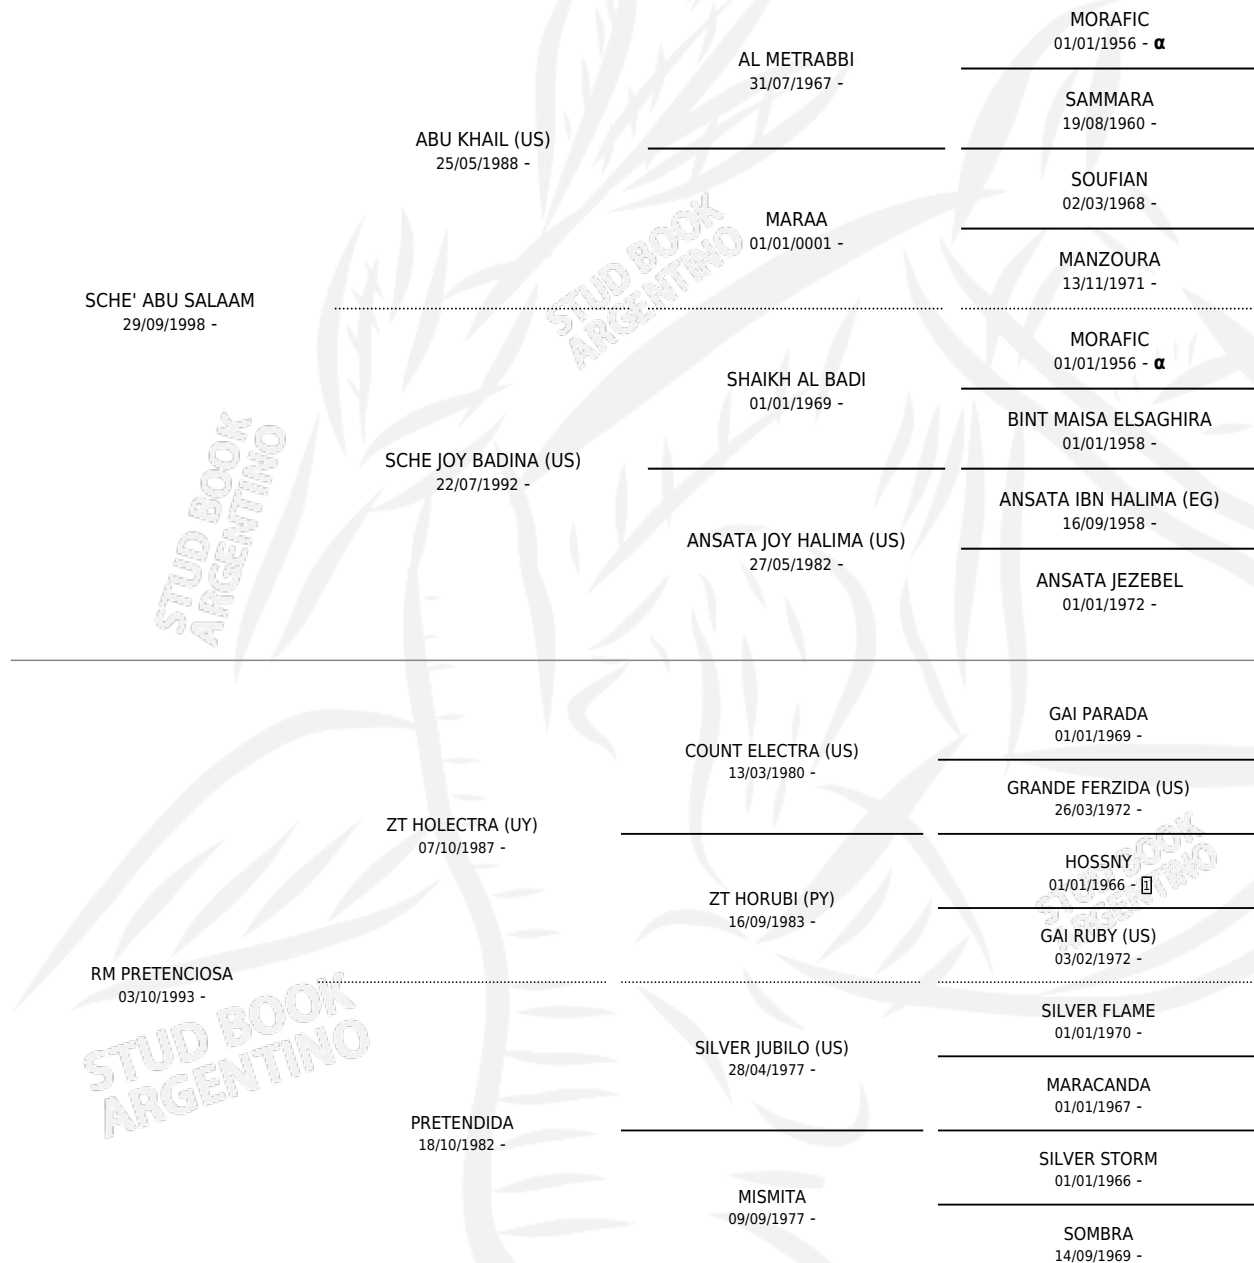

# RM PRETENCIOSO

por SCHE' ABU SALAAM y RM PRETENCIOSA por ZT HOLECTRA (UY)

Argentina · Macho · Tordillo · AP · 29/07/2005  
Familia · Volumen 39

## ESTADO

TIPIFICACIÓN SANGUÍNEA	X
TIPIFICACIÓN POR ADN	X
PASAPORTE	X
IDENTIFICACIÓN POR MICROCHIP	X
REPRODUCTOR	X

**Lugar de nacimiento:** Mari-huincul  
**Criador:** Mari-huincul

## PEDIGREE

INBREEDING : α