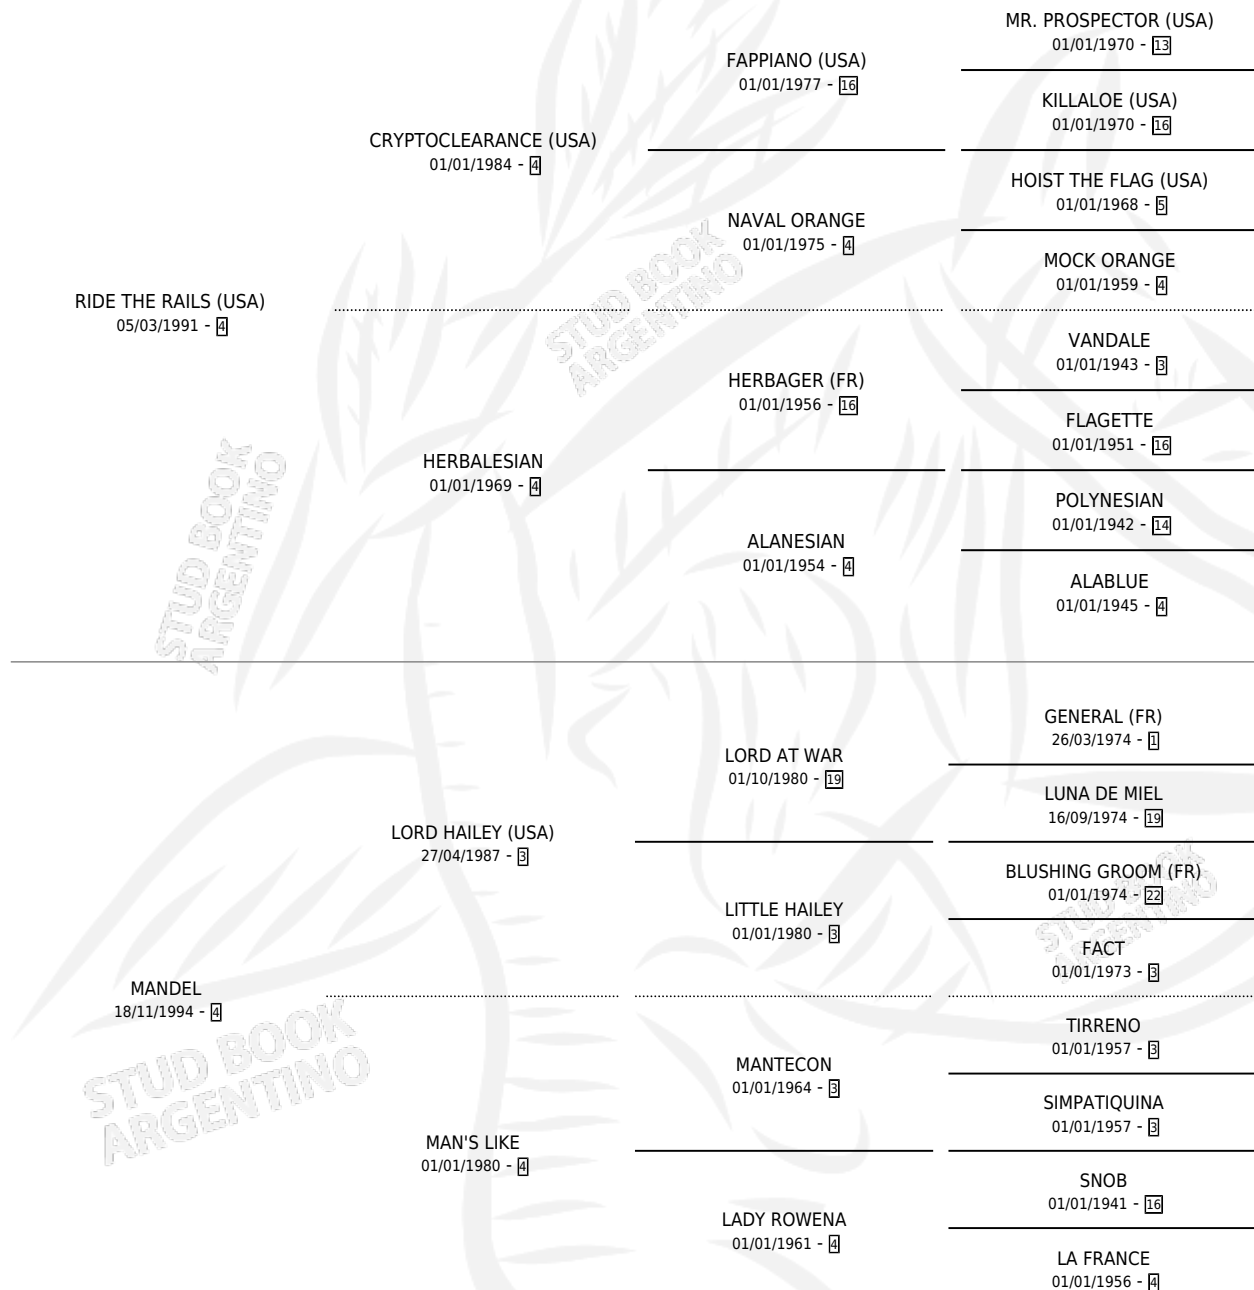

MISS MANDEL

por **RIDE THE RAILS (USA)** y **MANDEL** por **LORD HAILEY (USA)**

Argentina · Hembra · Alazan · SP · 09/07/2005
Familia 4-h · Volumen 39

ESTADO

TIPIFICACIÓN SANGUÍNEA	X
TIPIFICACIÓN POR ADN	✓
PASAPORTE	X
IDENTIFICACIÓN POR MICROCHIP	X
REPRODUCTOR	✓

Lugar de nacimiento: Abolengo
Criador: Abolengo

~

HIJOS

	MACHOS	HEMBRAS
5 NACIERON	3	2
1 CORRIERON	1	0
1 GANARON	1	0
0 GANADORES CL	0 GANADORES GR	0 GANADORES G1

PEDIGREE

CAMPAÑA

Solo carreras oficiales de Argentina