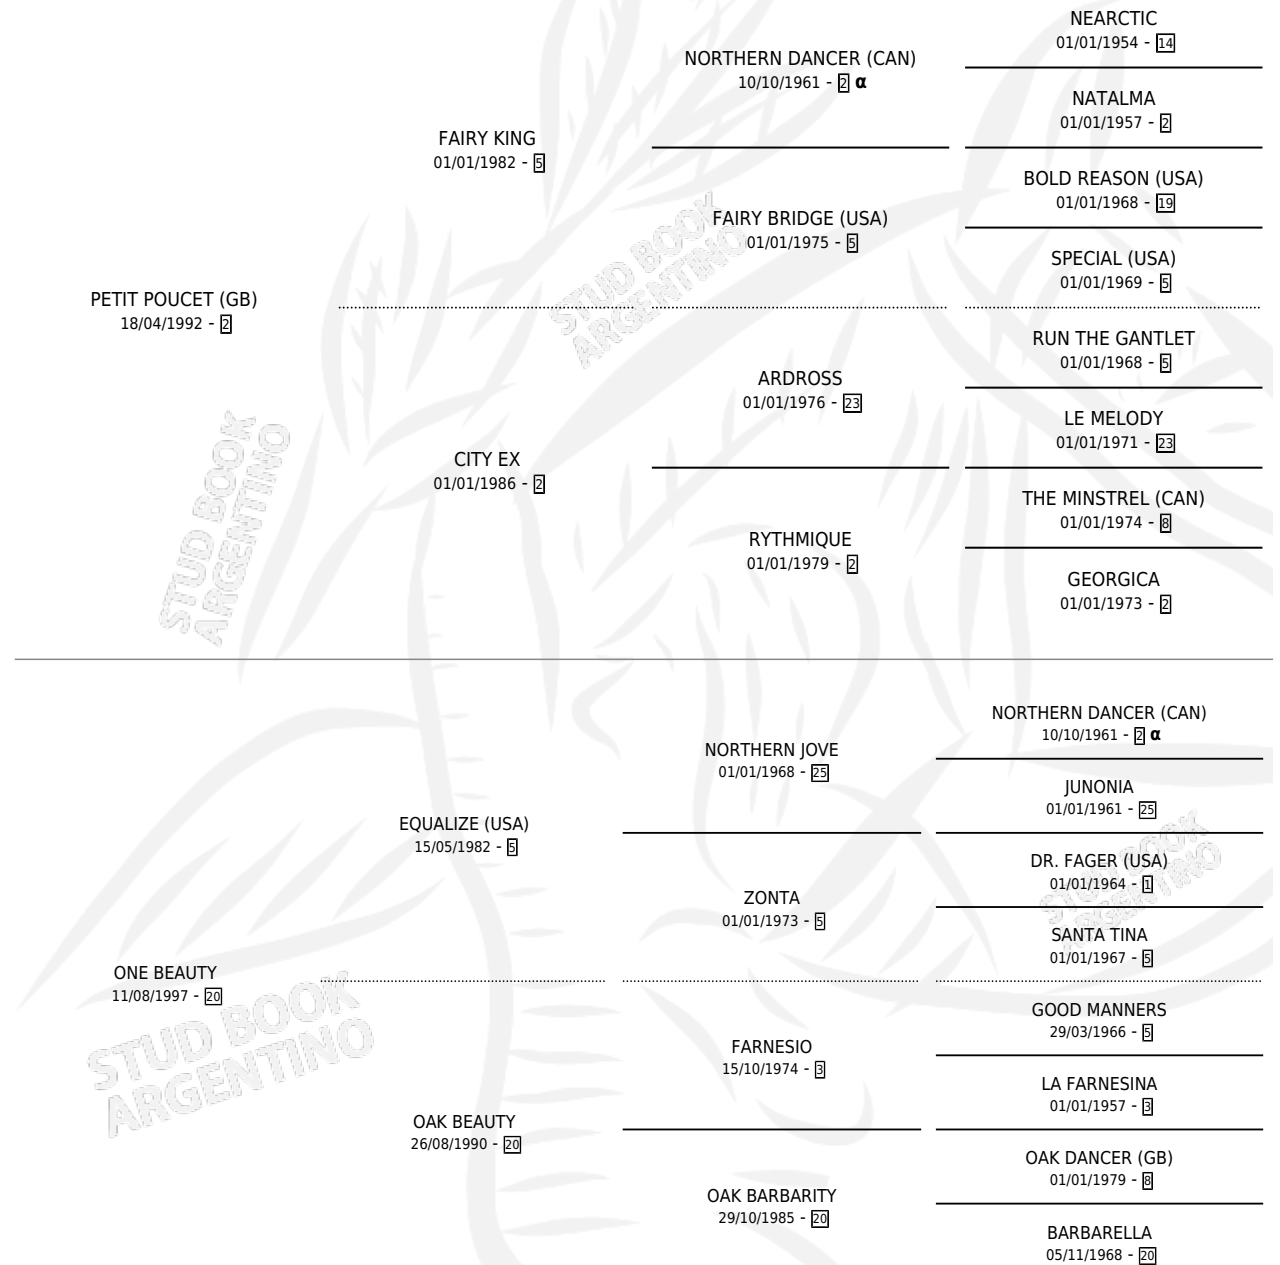

OLA BRAVA

por **PETIT POU CET (GB)** y **ONE BEAUTY** por **EQUALIZE (USA)**

Argentina · Hembra · Zaino · SP · 26/07/2005
Familia 20 · Volumen 39

ESTADO

TIPIFICACIÓN SANGUÍNEA	X
TIPIFICACIÓN POR ADN	✓
PASAPORTE	X
IDENTIFICACIÓN POR MICROCHIP	X
REPRODUCTOR	✓

Lugar de nacimiento: El Turf
Criador: El Turf

~

HIJOS

	MACHOS	HEMBRAS
1 NACIERON	1	0
SIN ACTUACIONES		

PEDIGREE

INBREEDING : α

CAMPAÑA

Solo carreras oficiales de Argentina