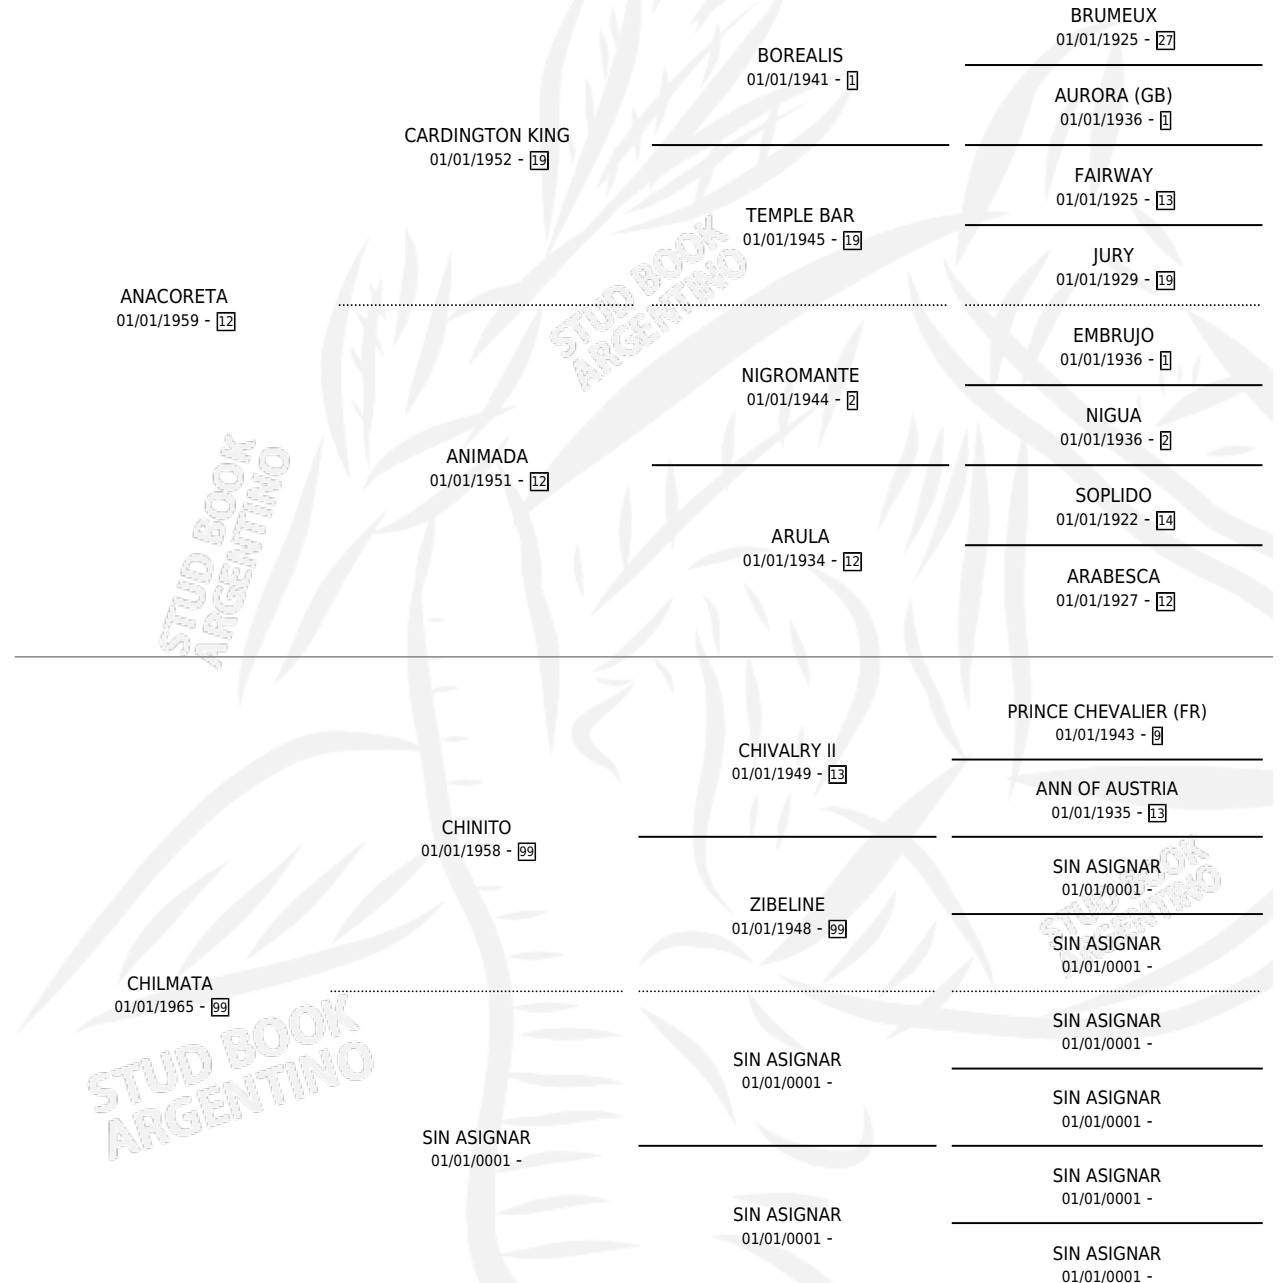

CHIUSELLA

por ANACORETA y CHILMATA por CHINITO

Argentina · Hembra · Zaino · SP · 01/01/1974
Familia 99 · Volumen 28

ESTADO

TIPIFICACIÓN SANGUÍNEA	✓
TIPIFICACIÓN POR ADN	X
PASAPORTE	X
IDENTIFICACIÓN POR MICROCHIP	X
REPRODUCTOR	✓

Lugar de nacimiento: Campo particular

Criador: Sin dato

~

HIJOS

	MACHOS	HEMBRAS
6 NACIERON	1	5

SIN ACTUACIONES

PEDIGREE